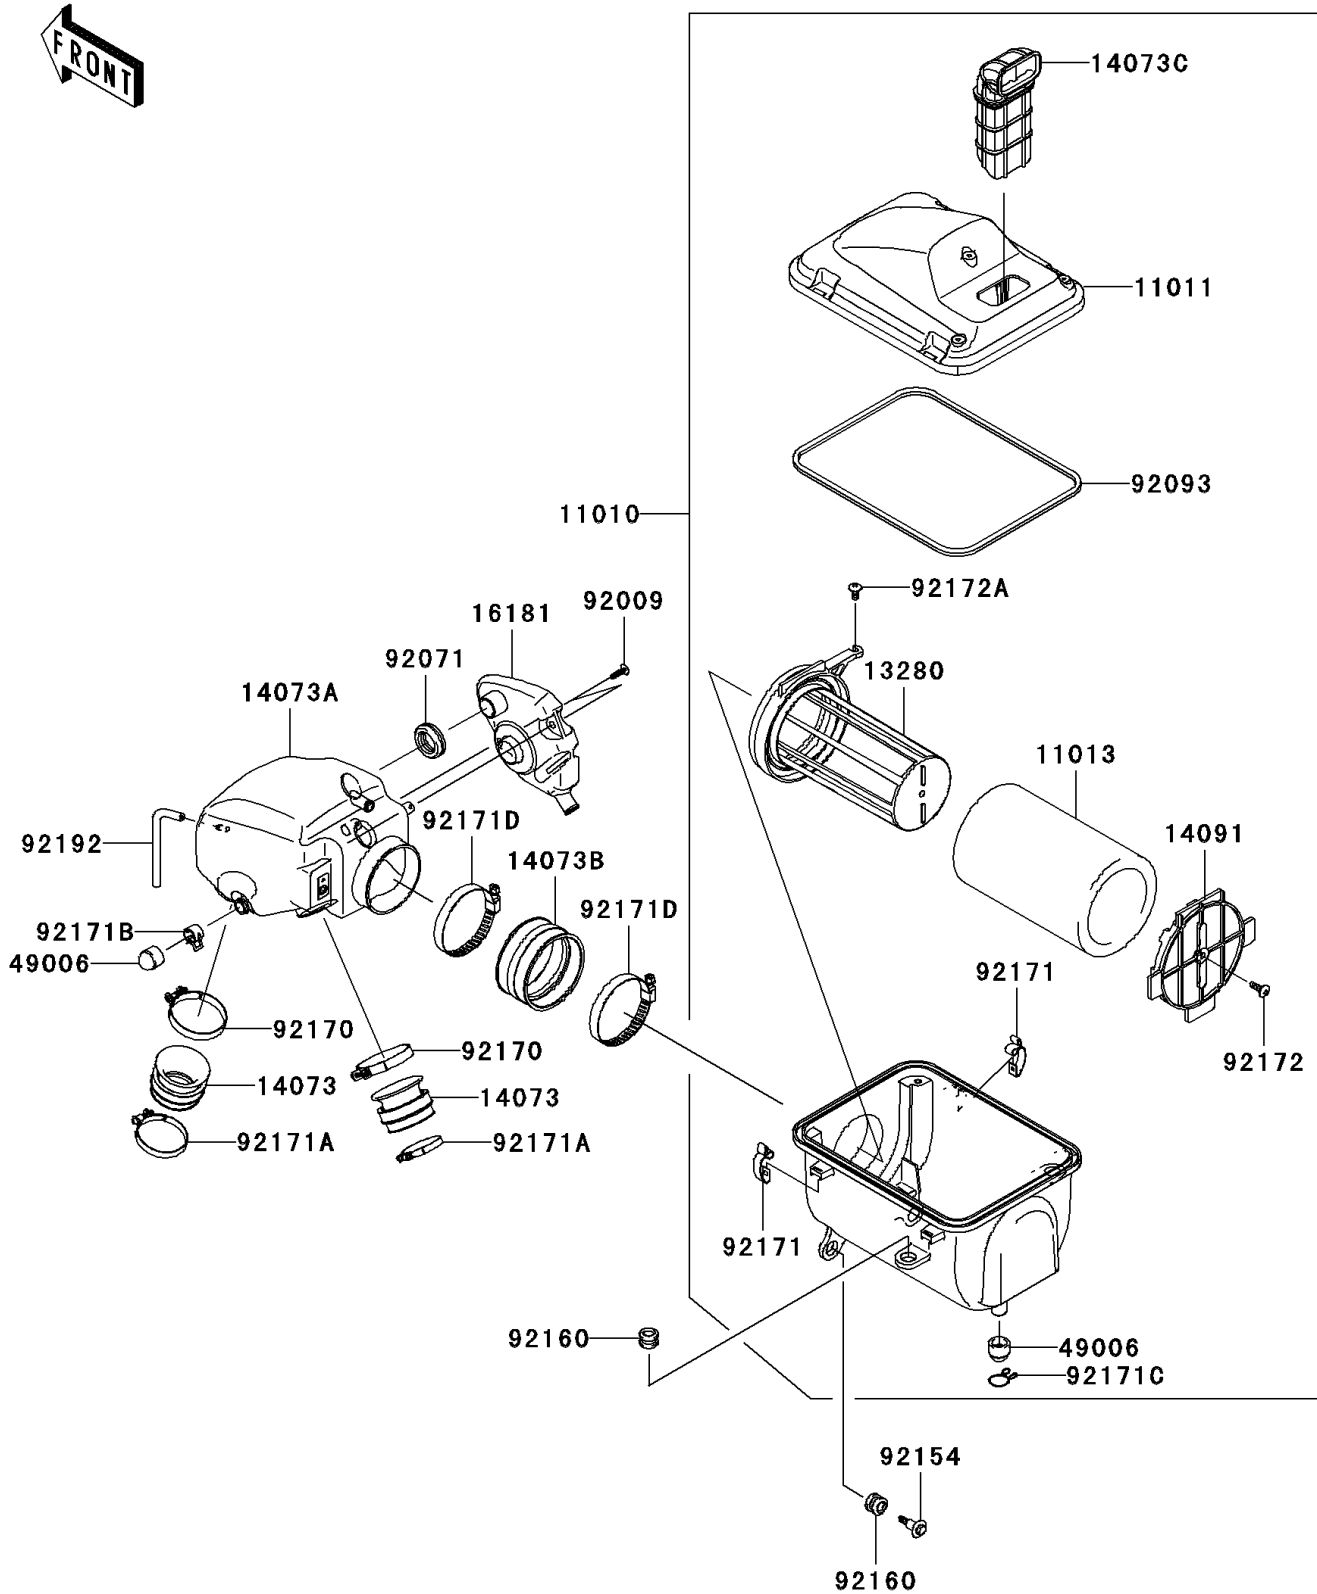

2010 Teryx 750 FI 4X4 (SGE)

PARTS DIAGRAM

Air Cleaner

E1130

2010 Teryx 750 FI 4X4 (SGE)

PARTS LIST

Air Cleaner

ITEM NAME

PART NUMBER

QUANTITY
