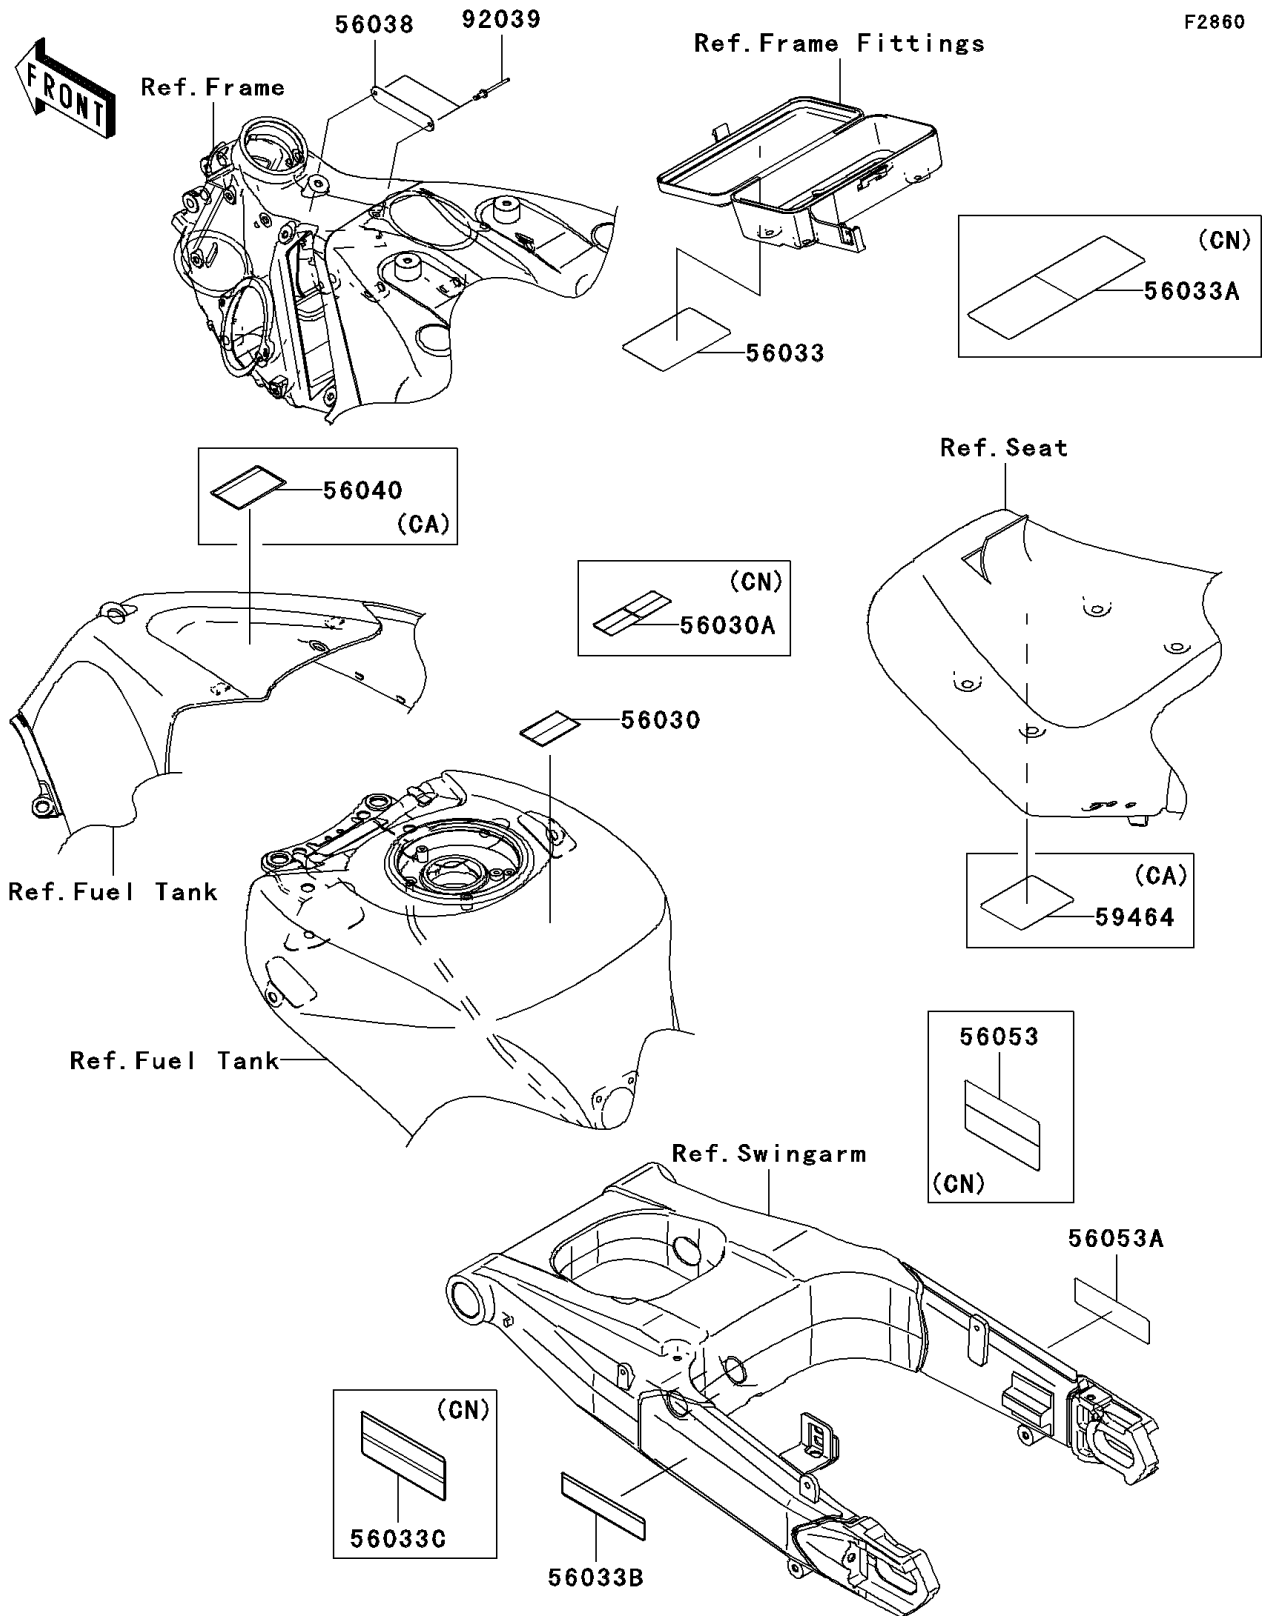

2009 Ninja[®] ZX[™]-14

PARTS DIAGRAM

Labels

2009 Ninja® ZX™ -14

PARTS LIST

Labels

ITEM NAME

PART NUMBER

QUANTITY
