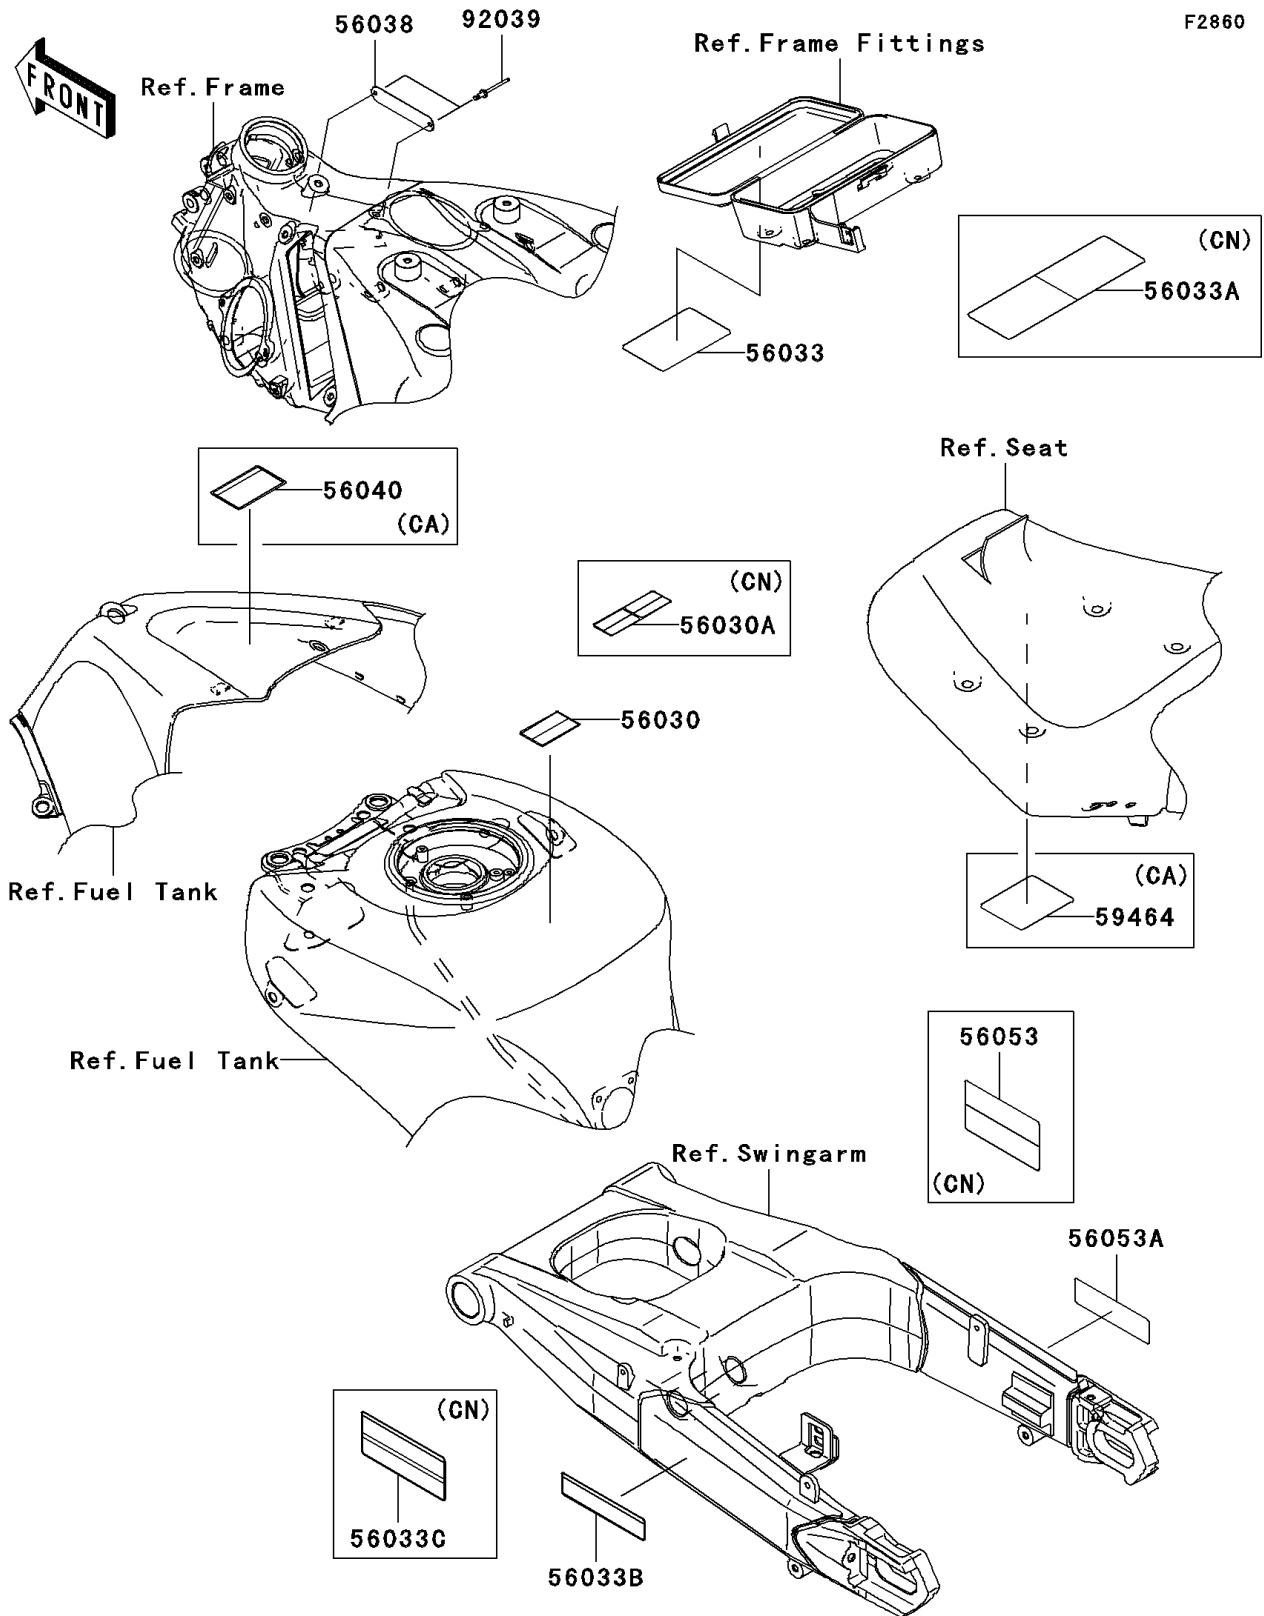

2008 Ninja® ZX™-14

PARTS DIAGRAM

Labels

2008 Ninja® ZX™-14

PARTS LIST

Labels

ITEM NAME	PART NUMBER	QUANTITY
LABEL-BRAND,KAWASAKI (Ref # 56038)	56038-1054	1
RIVET (Ref # 92039)	92039-1251	2
LABEL,GASOLINE (Ref # 56030)	56030-1177	1
LABEL,GASOLINE (Ref # 56030A)	56030-1178	1
LABEL-MANUAL,DAILY SAFETY (Ref # 56033)	56033-0142	1
LABEL-MANUAL,DAILY SAFETY (Ref # 56033A)	56033-0143	1
LABEL-MANUAL,CHAIN (Ref # 56033B)	56033-0221	1
LABEL-MANUAL,CHAIN (Ref # 56033C)	56033-0222	1
LABEL-WARNING,EVAPO (Ref # 56040)	56040-1121	1
LABEL-SPECIFICATION,TIRE&LOAD (Ref # 56053)	56053-0184	1
LABEL-SPECIFICATION,TIRE&LOAD (Ref # 56053A)	56053-0185	1
LABEL-CERTIFICATION,EVAPO ROUT (Ref # 59464)	59464-0706	1