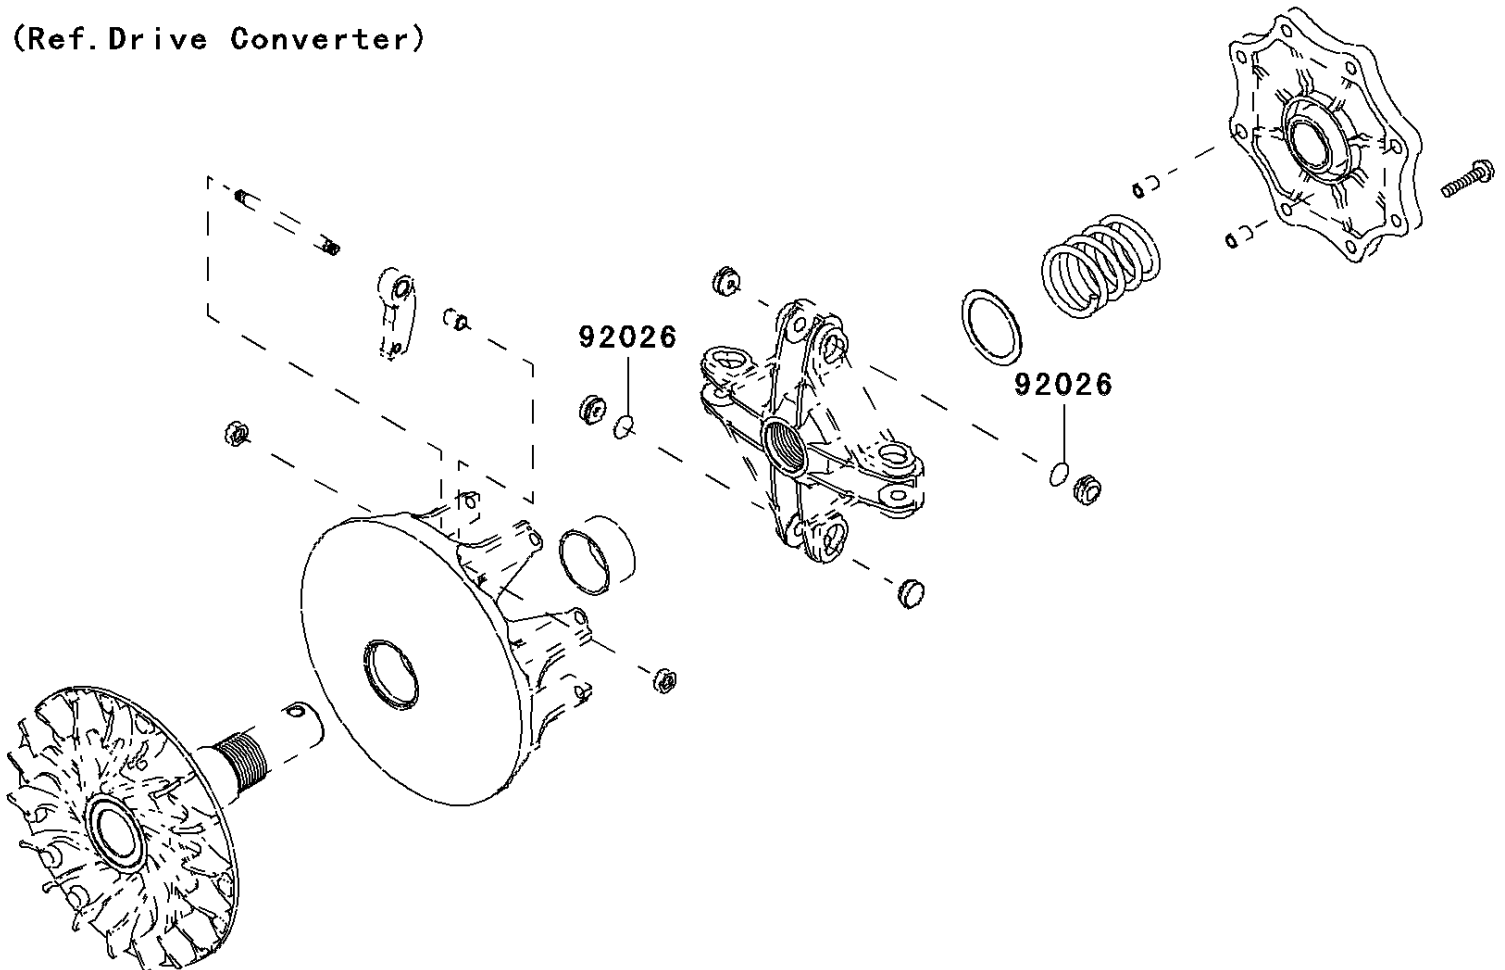

2009 Teryx 750 FI 4X4 LE Sport Monster Energy

PARTS DIAGRAM

Optional Parts

F2890

(Ref. Drive Converter)

2009 Teryx 750 FI 4X4 LE Sport Monster Energy

PARTS LIST

Optional Parts

ITEM NAME	PART NUMBER	QUANTITY
-----------	-------------	----------
