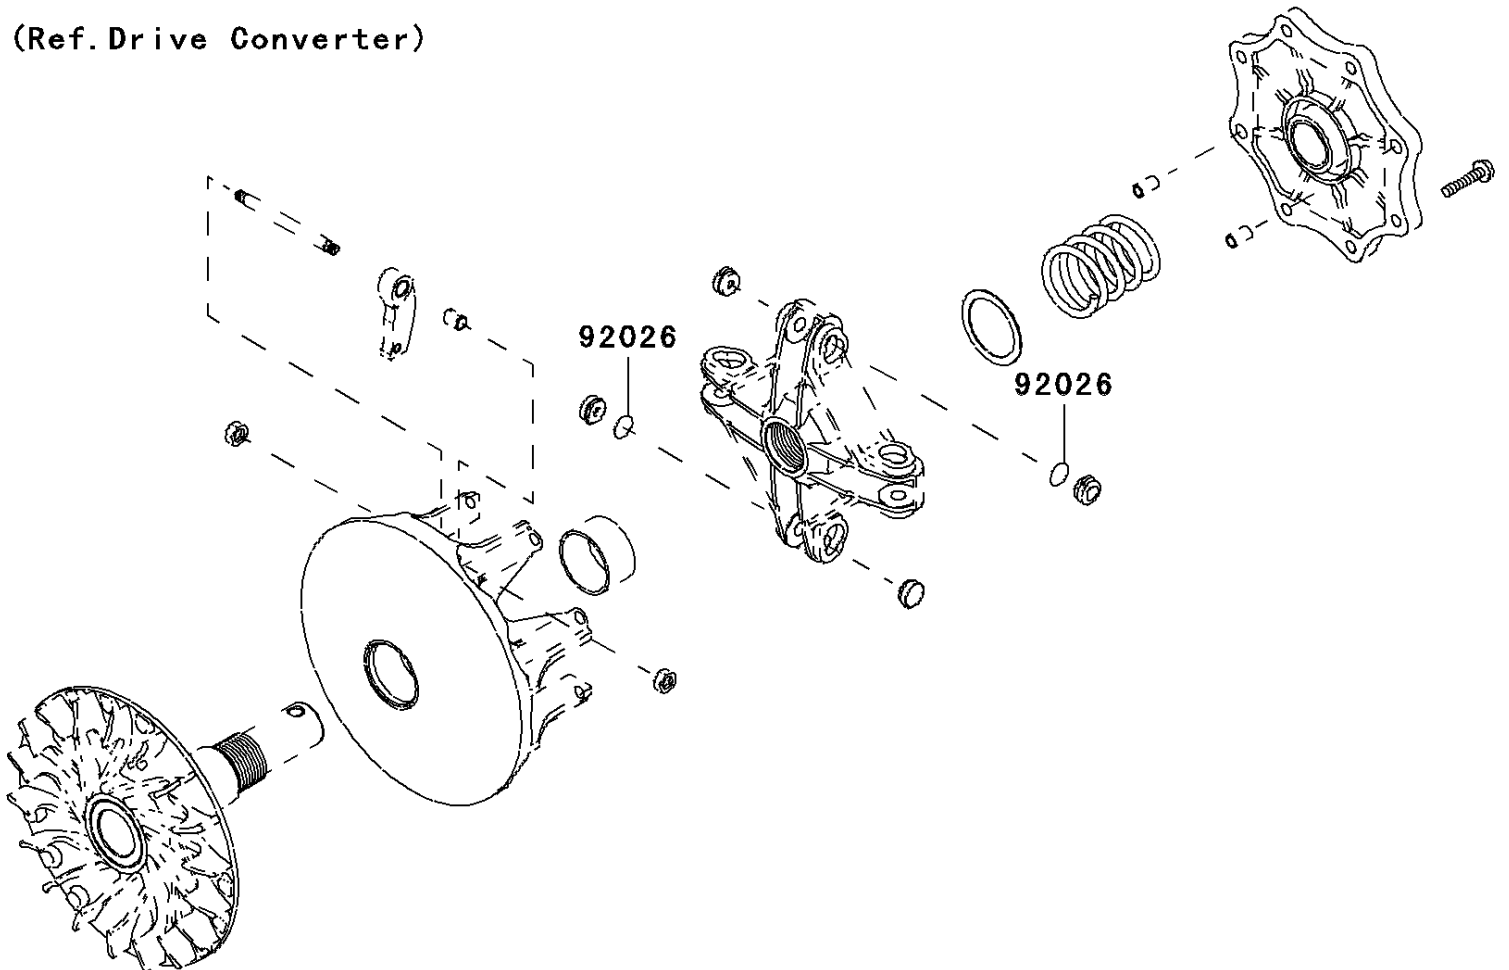

2009 Teryx 750 FI 4X4 LE Sport

PARTS DIAGRAM

Optional Parts

(Ref. Drive Converter)

2009 Teryx 750 FI 4X4 LE Sport

PARTS LIST Optional Parts

ITEM NAME	PART NUMBER	QUANTITY
-----------	-------------	----------
