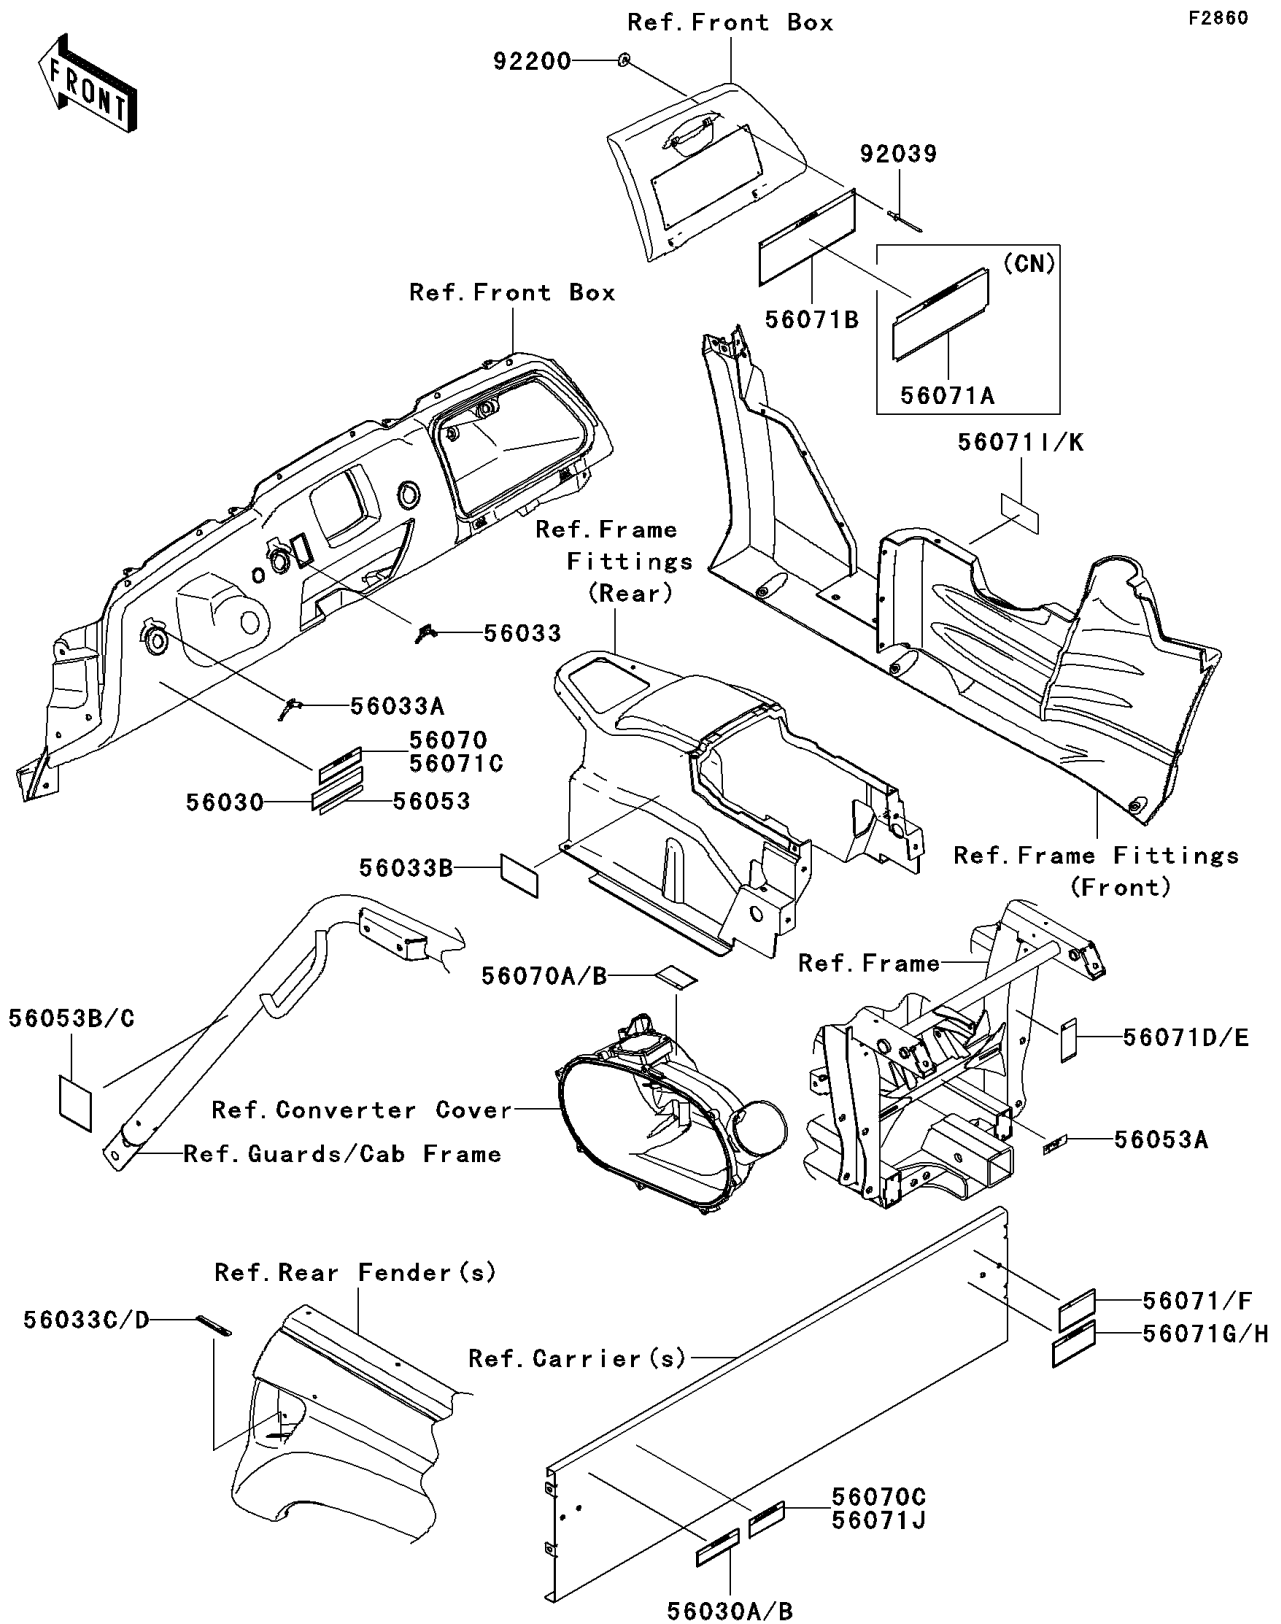

2009 Teryx 750 FI 4X4 LE Sport Monster Energy

PARTS DIAGRAM

Labels

2009 Teryx 750 FI 4X4 LE Sport Monster Energy

PARTS LIST

Labels

| ITEM NAME | PART NUMBER | QUANTITY |
|-----------|-------------|----------|
|-----------|-------------|----------|
