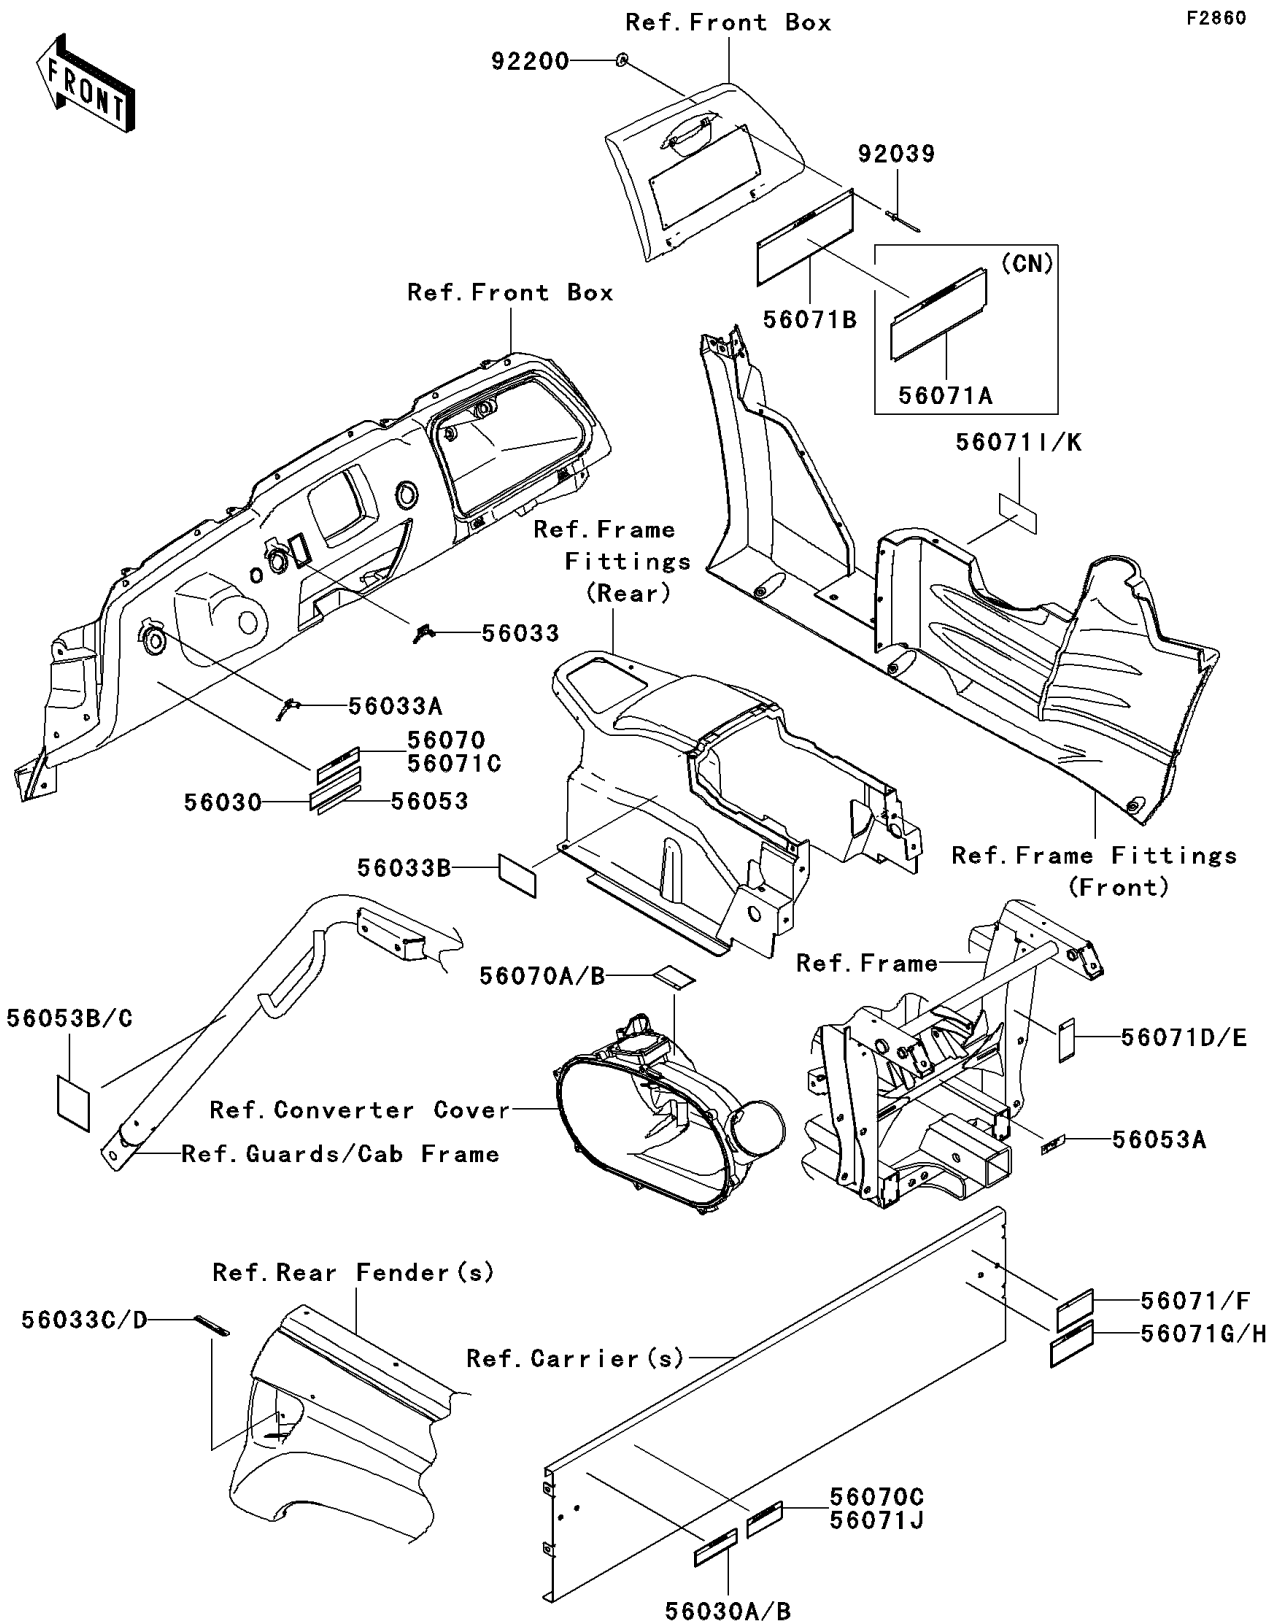

2009 Teryx 750 FI 4X4 LE Sport

PARTS DIAGRAM

Labels

2009 Teryx 750 FI 4X4 LE Sport

PARTS LIST

Labels

ITEM NAME

PART NUMBER

QUANTITY
