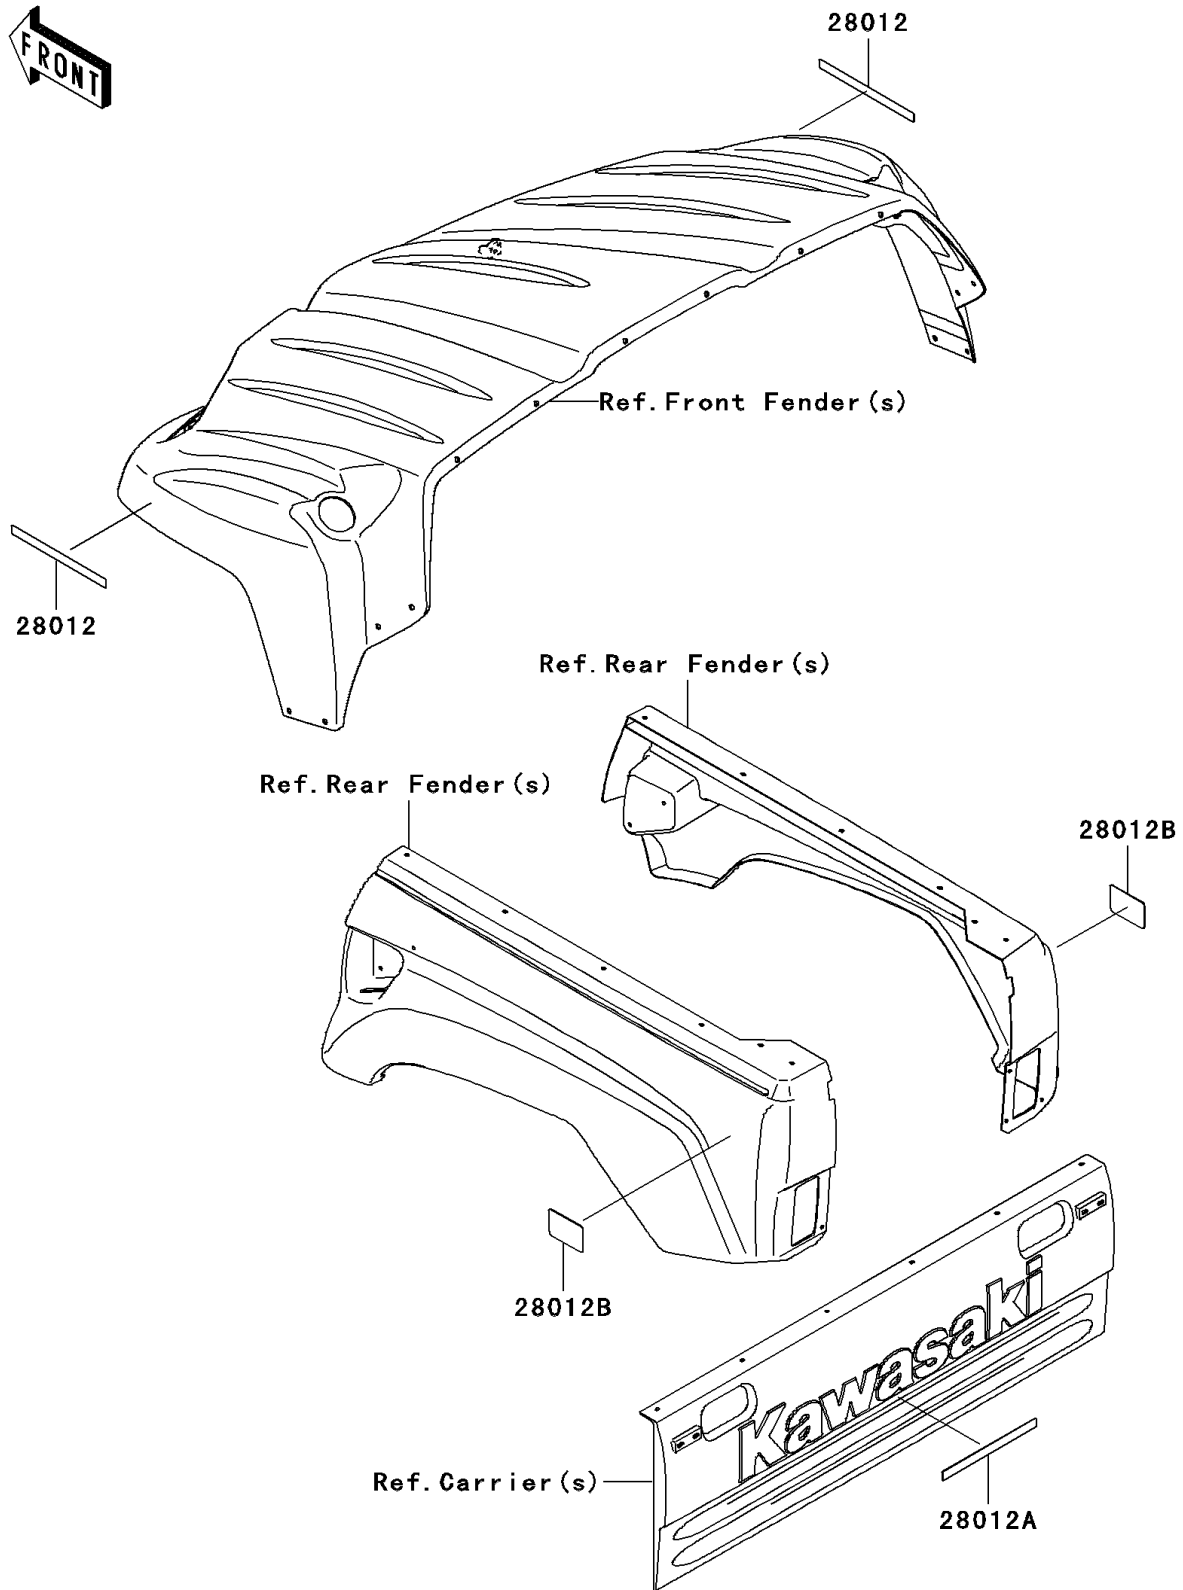

2009 Teryx 750 FI 4X4 LE Sport Monster Energy

PARTS DIAGRAM

Reflectors(CN)

F2790

2009 Teryx 750 FI 4X4 LE Sport Monster Energy

PARTS LIST Reflectors(CN)

ITEM NAME	PART NUMBER	QUANTITY
-----------	-------------	----------
