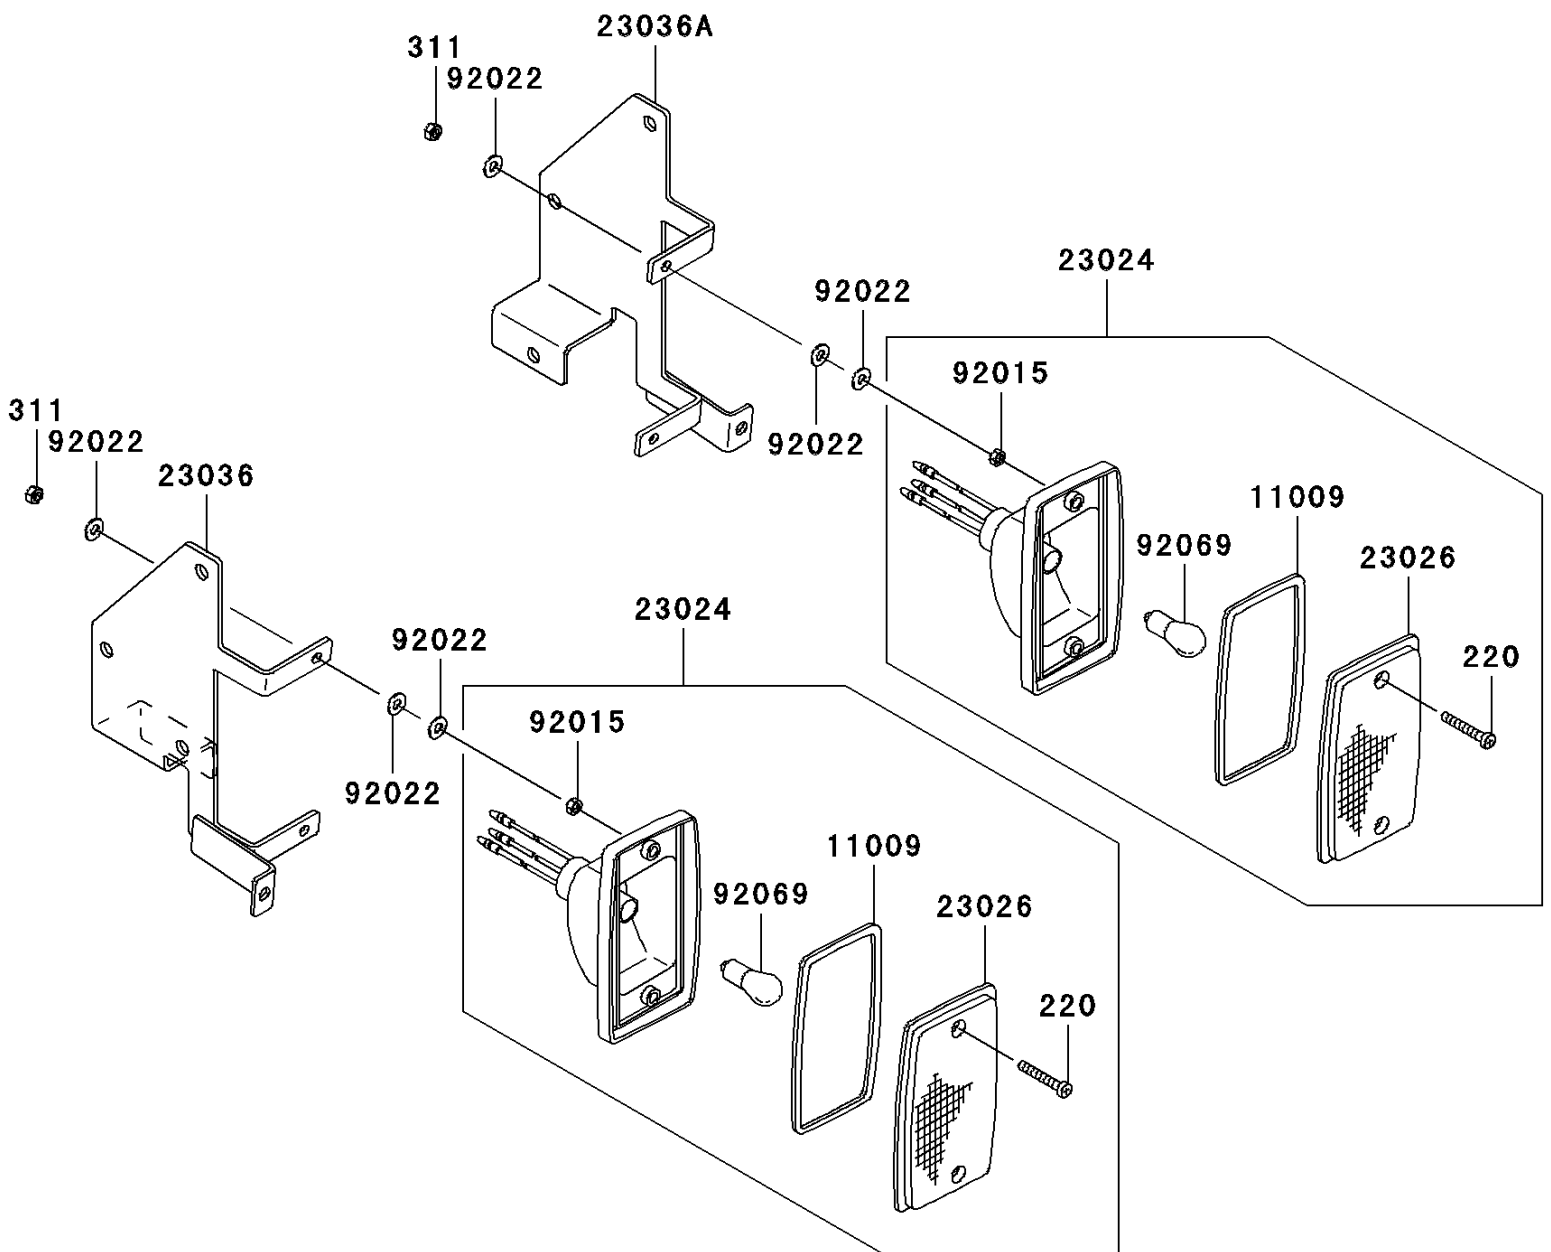

2009 Teryx 750 FI 4X4 LE Sport Monster Energy

PARTS DIAGRAM

Taillight(s)

F2720

2009 Teryx 750 FI 4X4 LE Sport Monster Energy

PARTS LIST

Taillight(s)

ITEM NAME	PART NUMBER	QUANTITY
-----------	-------------	----------
