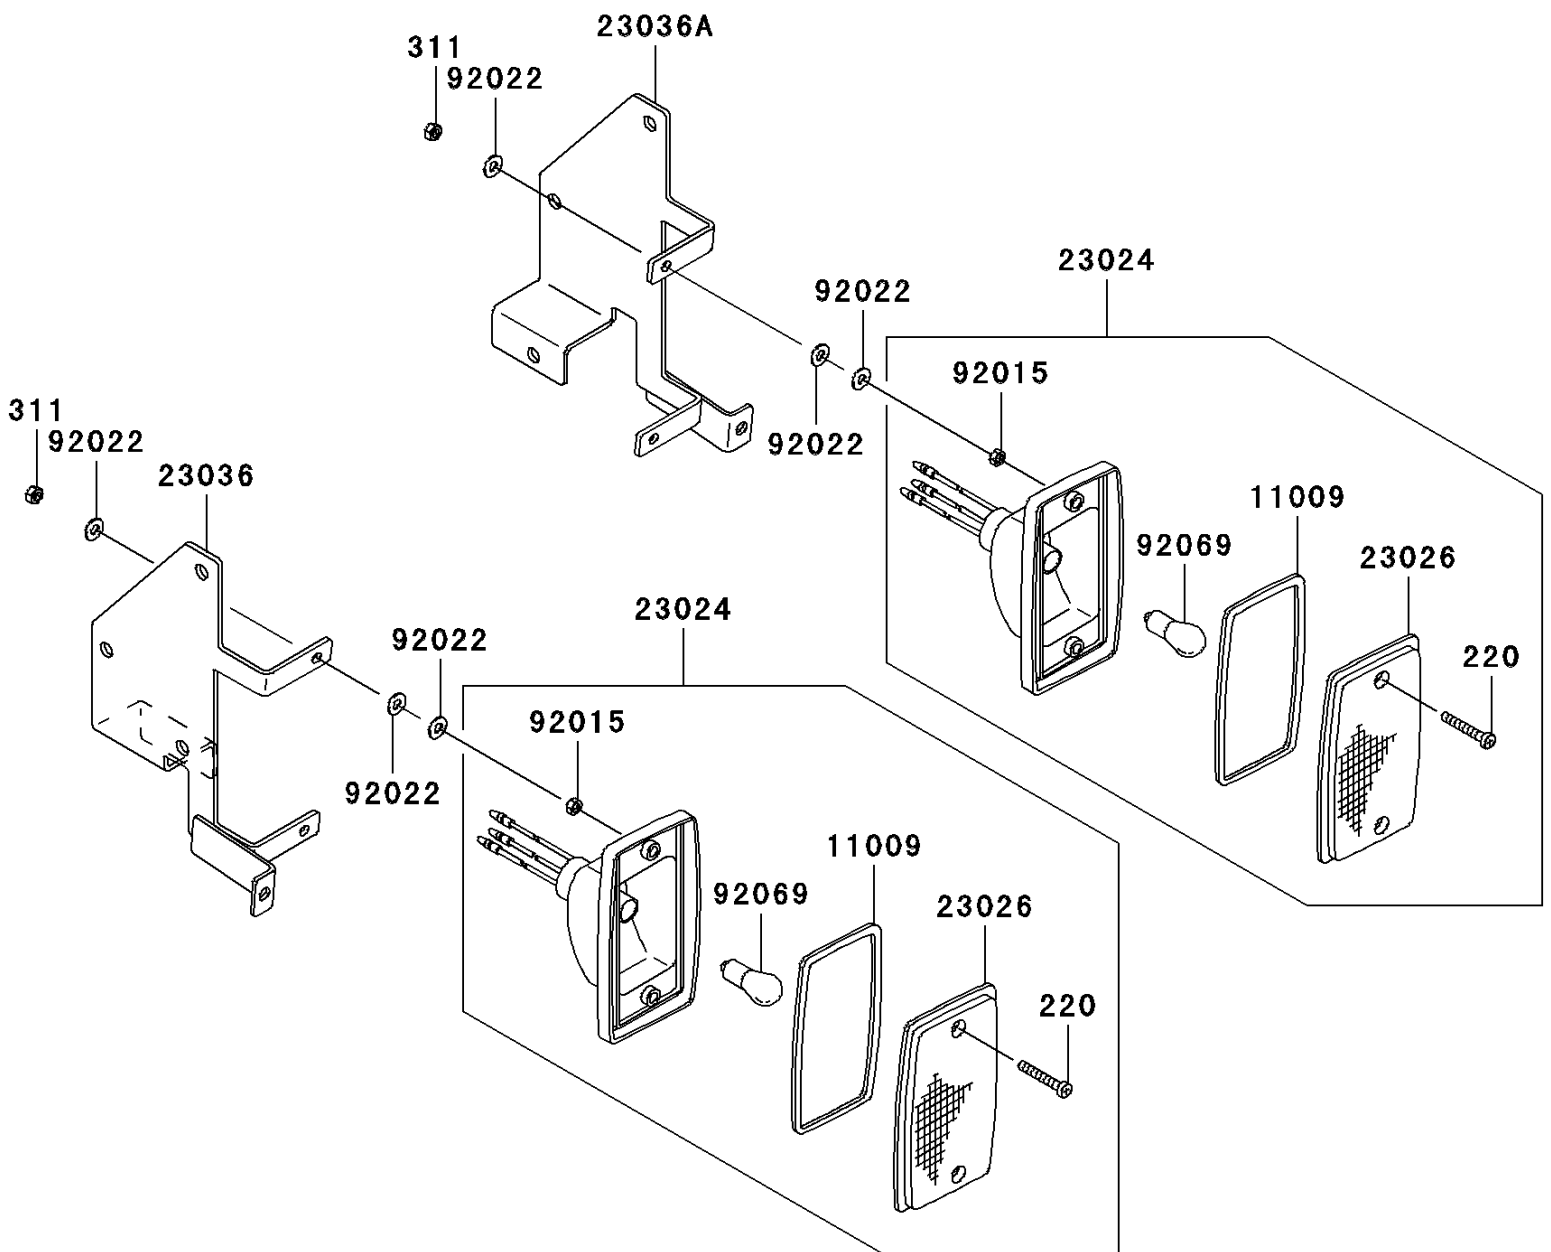

2009 Teryx 750 FI 4X4 LE Sport

PARTS DIAGRAM

Taillight(s)

F2720

2009 Teryx 750 FI 4X4 LE Sport

PARTS LIST

Taillight(s)

ITEM NAME

PART NUMBER

QUANTITY
