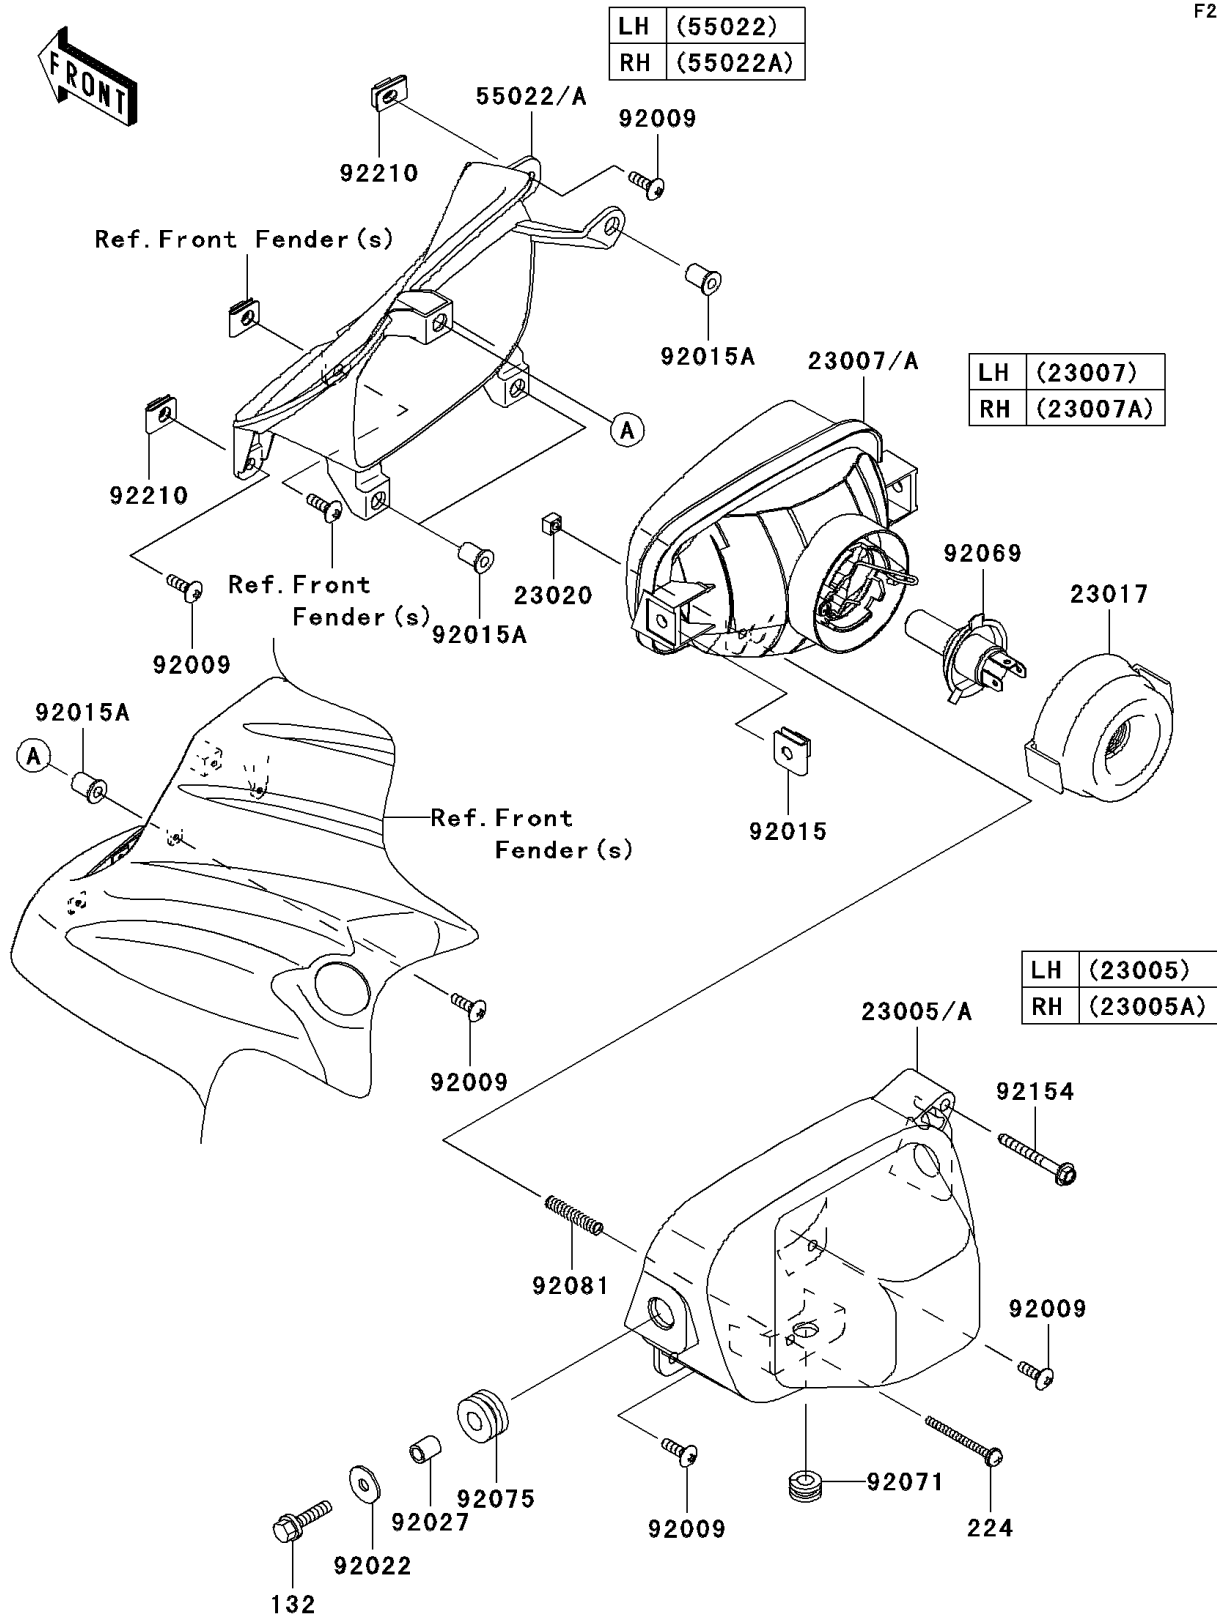

2009 Teryx 750 FI 4X4 LE Sport Monster Energy

PARTS DIAGRAM

Headlight(s)

F2710

2009 Teryx 750 FI 4X4 LE Sport Monster Energy

PARTS LIST

Headlight(s)

ITEM NAME	PART NUMBER	QUANTITY
-----------	-------------	----------
