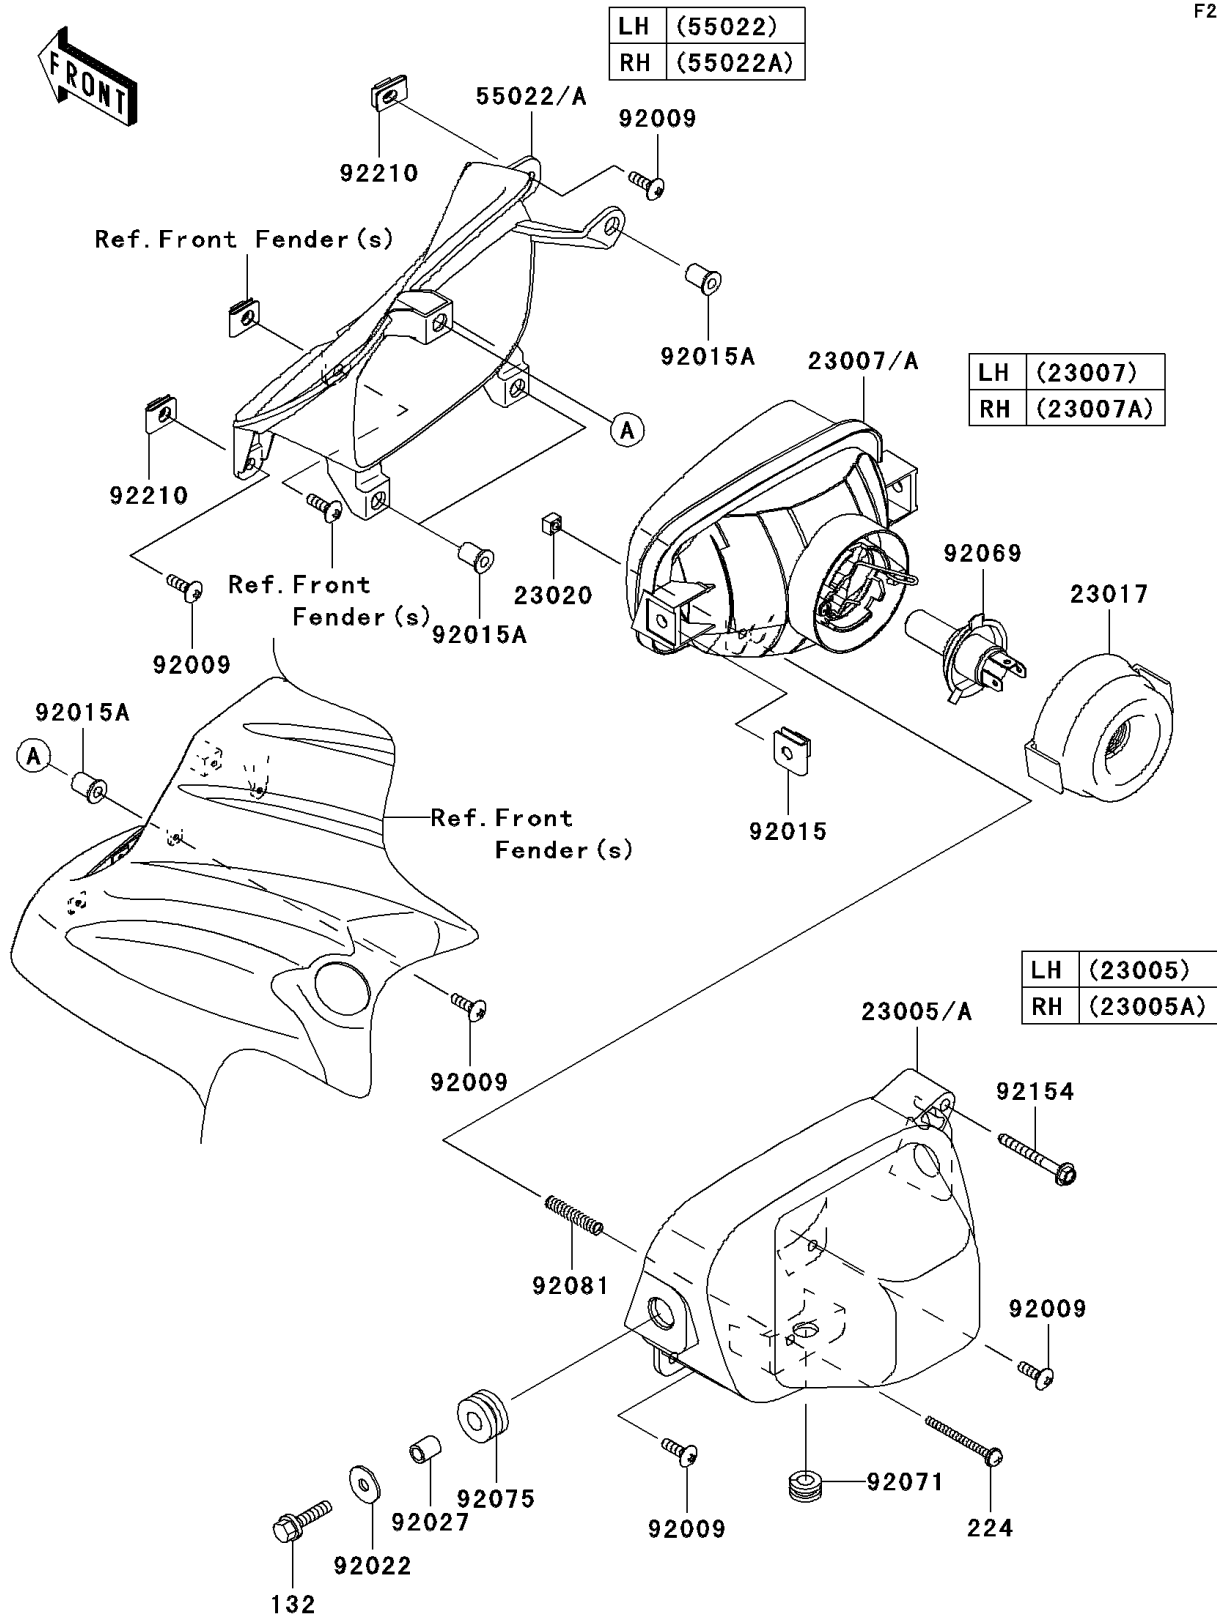

2009 Teryx 750 FI 4X4 LE Sport

PARTS DIAGRAM

Headlight(s)

F2710

2009 Teryx 750 FI 4X4 LE Sport

PARTS LIST

Headlight(s)

ITEM NAME

PART NUMBER

QUANTITY
