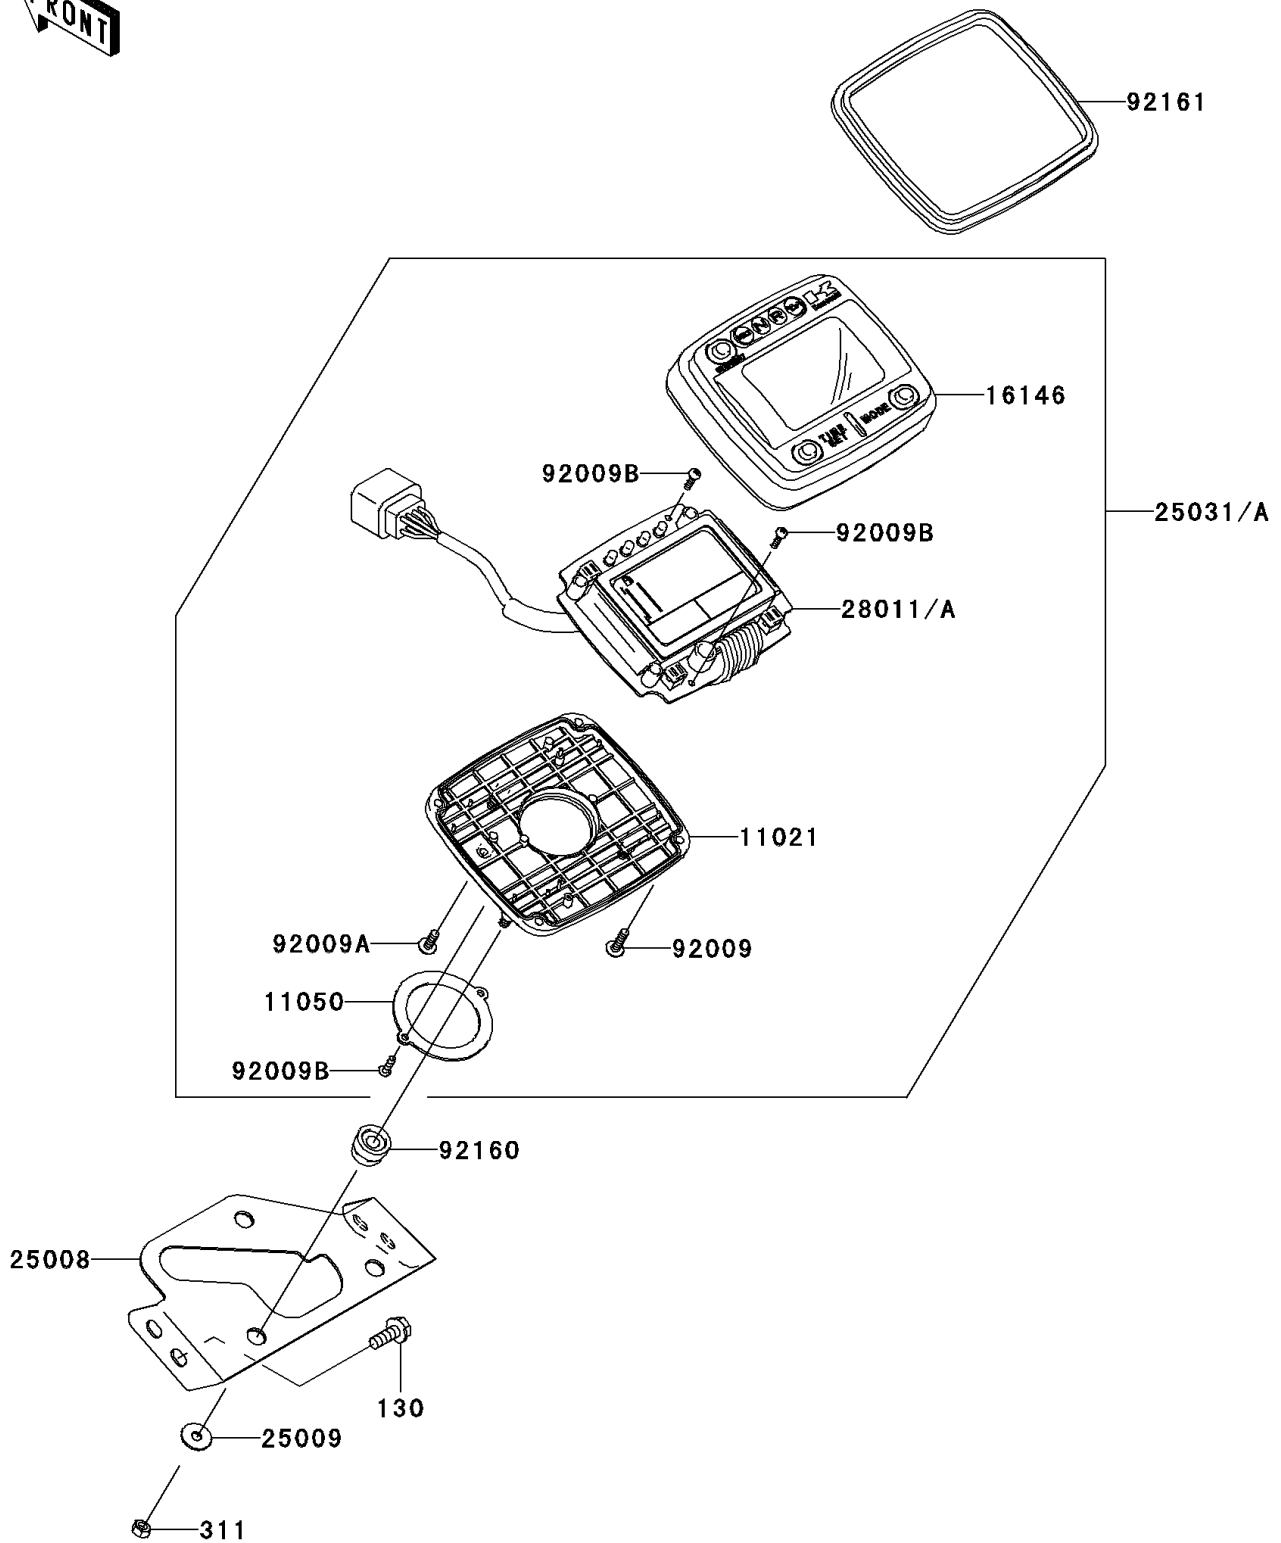

2009 Teryx 750 FI 4X4 LE Sport Monster Energy

PARTS DIAGRAM

Meter(s)

F2530

2009 Teryx 750 FI 4X4 LE Sport Monster Energy

PARTS LIST

Meter(s)

ITEM NAME	PART NUMBER	QUANTITY
-----------	-------------	----------
