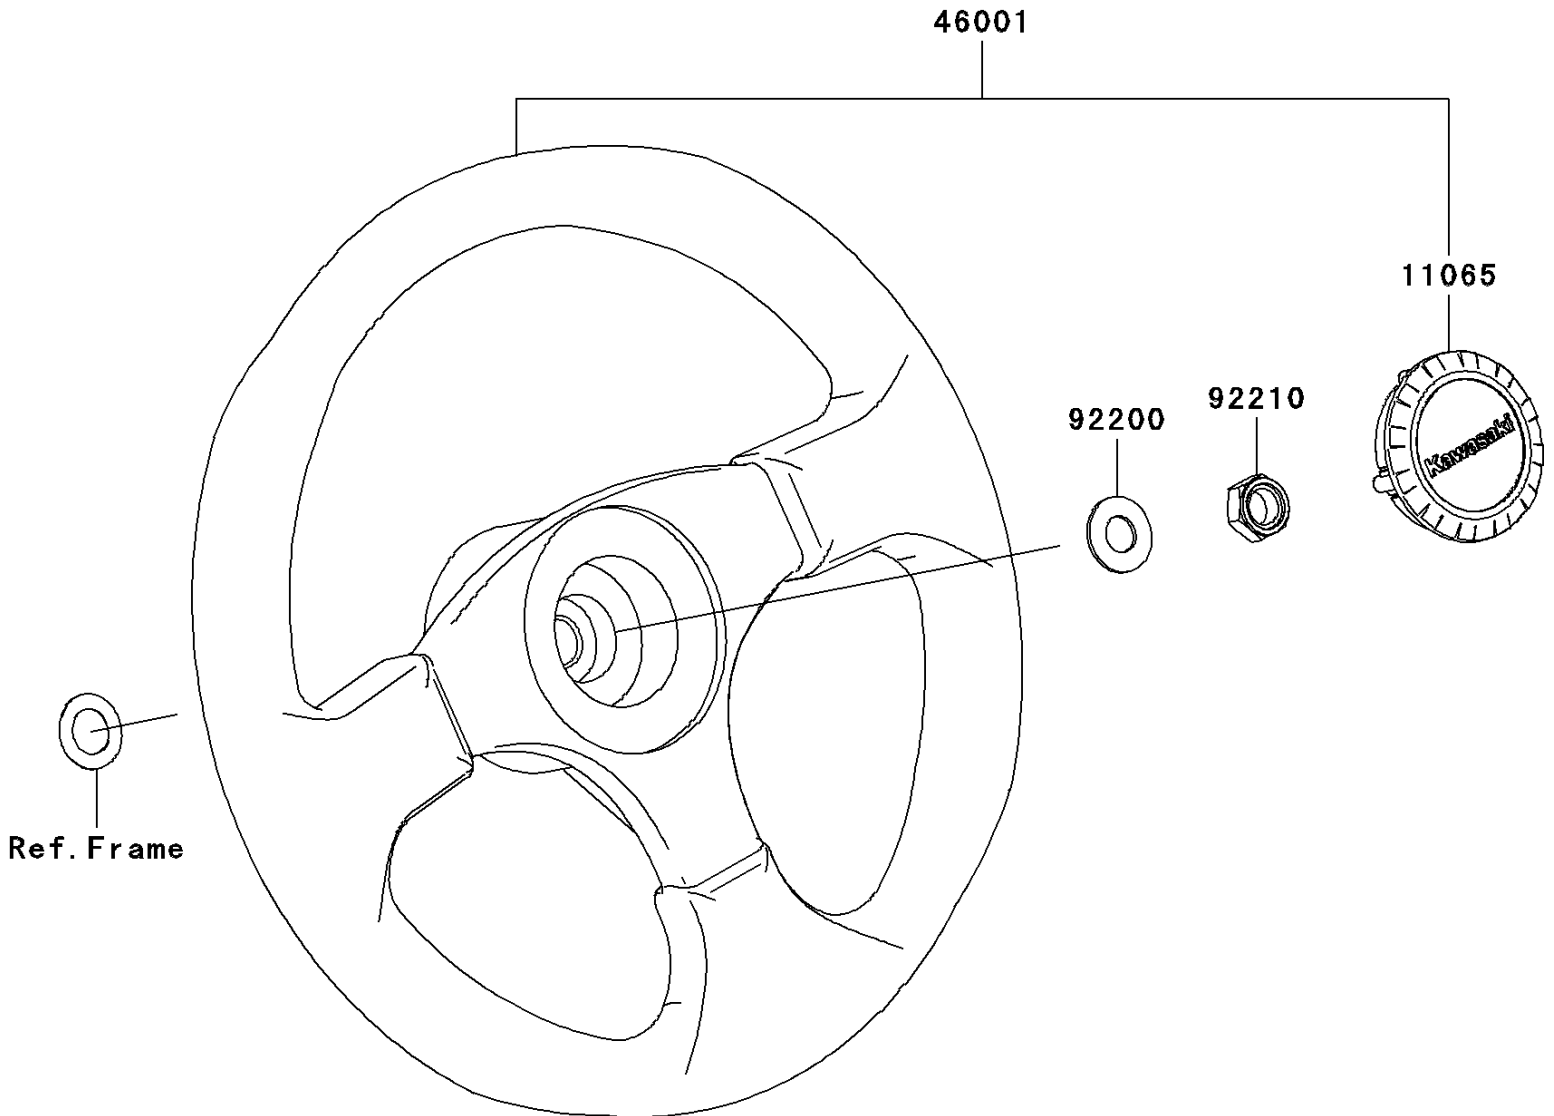

2009 Teryx 750 FI 4X4 LE Sport Monster Energy

PARTS DIAGRAM

Steering Wheel

F2311

2009 Teryx 750 FI 4X4 LE Sport Monster Energy

PARTS LIST

Steering Wheel

ITEM NAME	PART NUMBER	QUANTITY
-----------	-------------	----------
