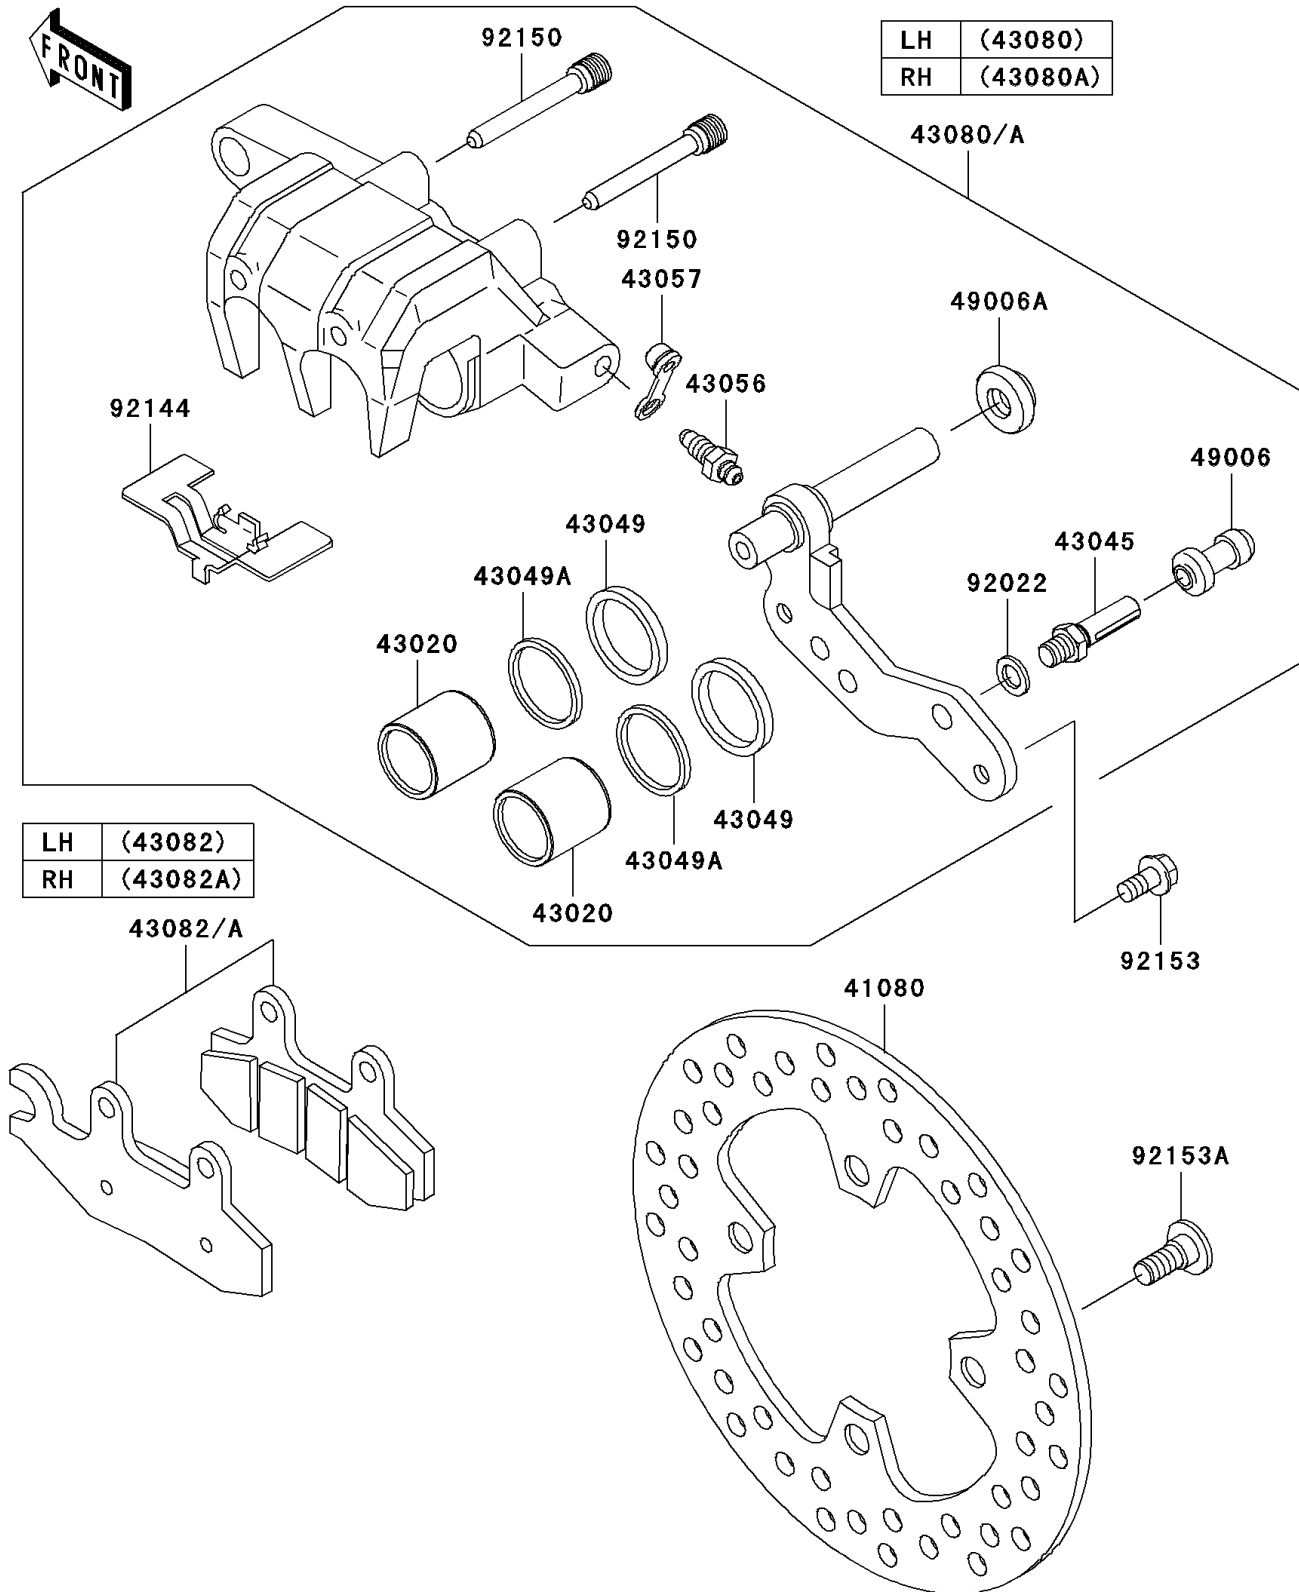

## PARTS DIAGRAM

### Front Brake

F2292

LH	(43080)
RH	(43080A)

LH	(43082)
RH	(43082A)

## PARTS LIST

### Front Brake

**ITEM NAME**

**PART NUMBER**

**QUANTITY**

---