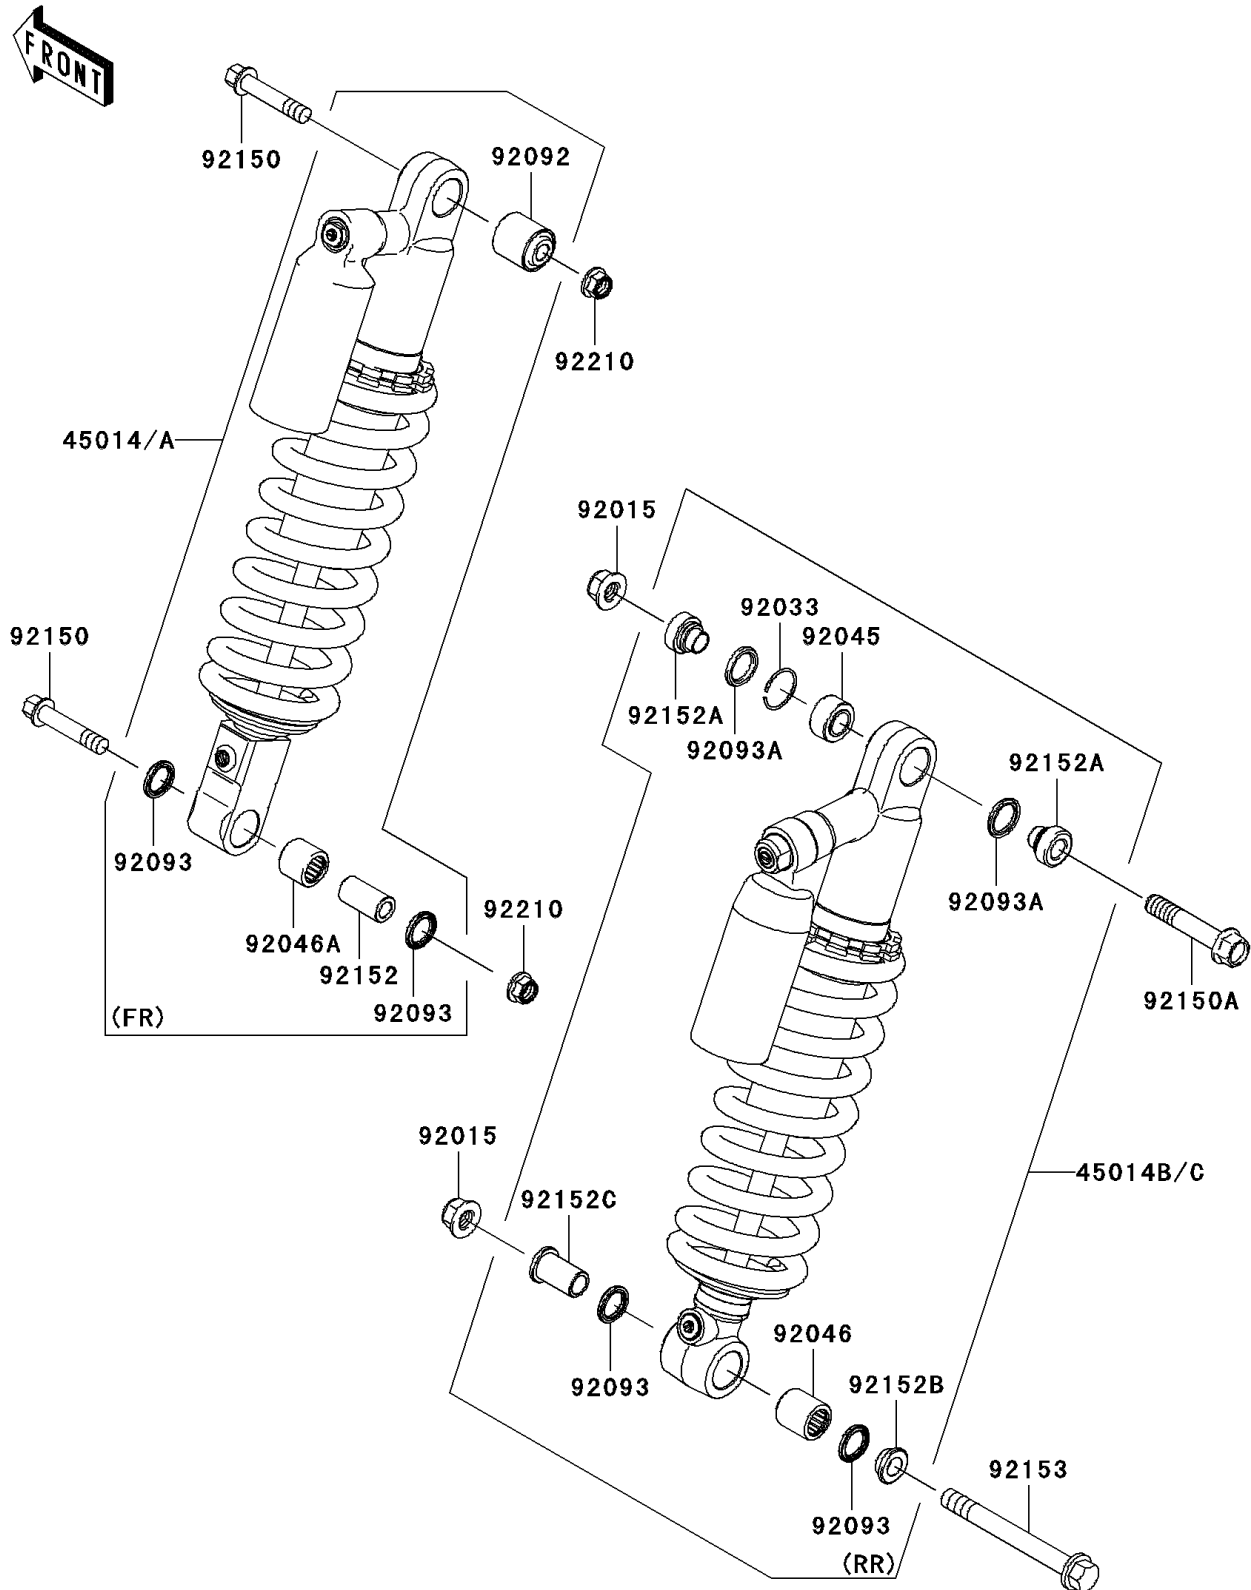

2009 Teryx 750 FI 4X4 LE Sport Monster Energy

PARTS DIAGRAM

Shock Absorber(s)

F2280

2009 Teryx 750 FI 4X4 LE Sport Monster Energy

PARTS LIST

Shock Absorber(s)

ITEM NAME

PART NUMBER

QUANTITY
