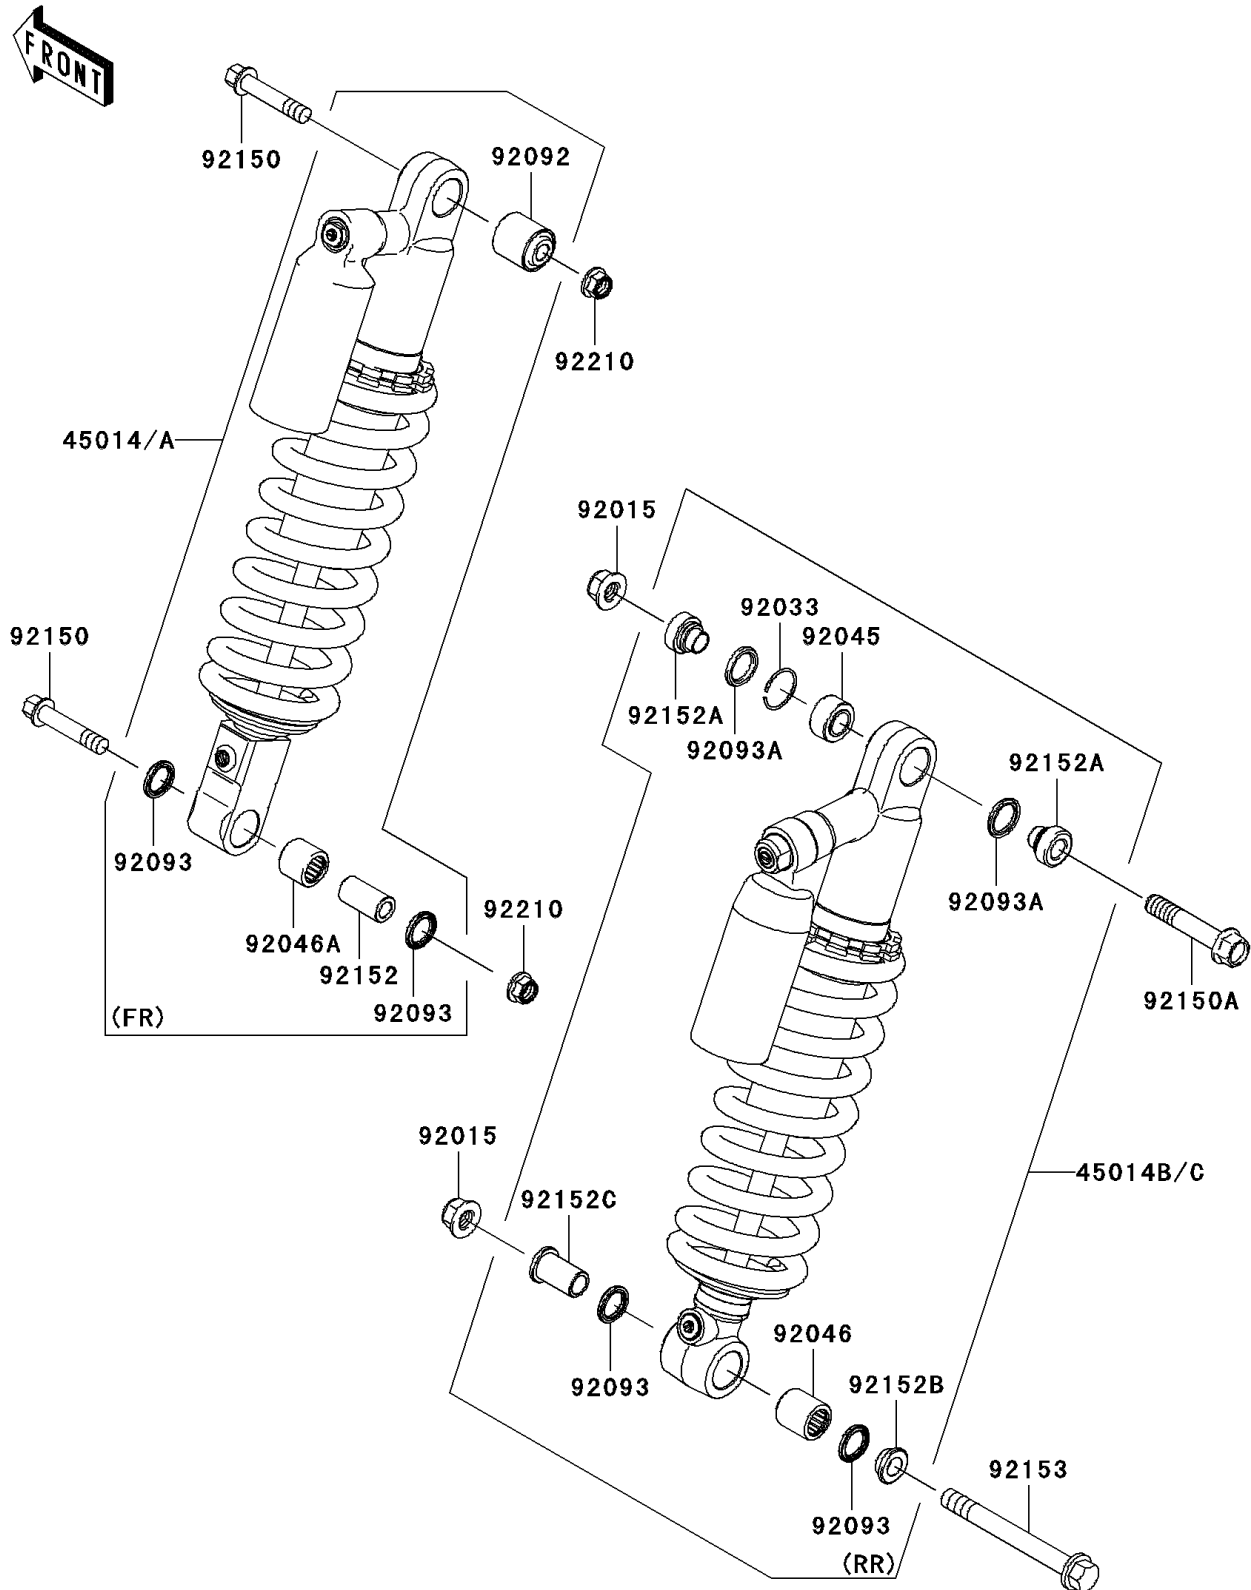

2009 Teryx 750 FI 4X4 LE Sport

PARTS DIAGRAM

Shock Absorber(s)

F2280

2009 Teryx 750 FI 4X4 LE Sport

PARTS LIST

Shock Absorber(s)

ITEM NAME	PART NUMBER	QUANTITY
-----------	-------------	----------
