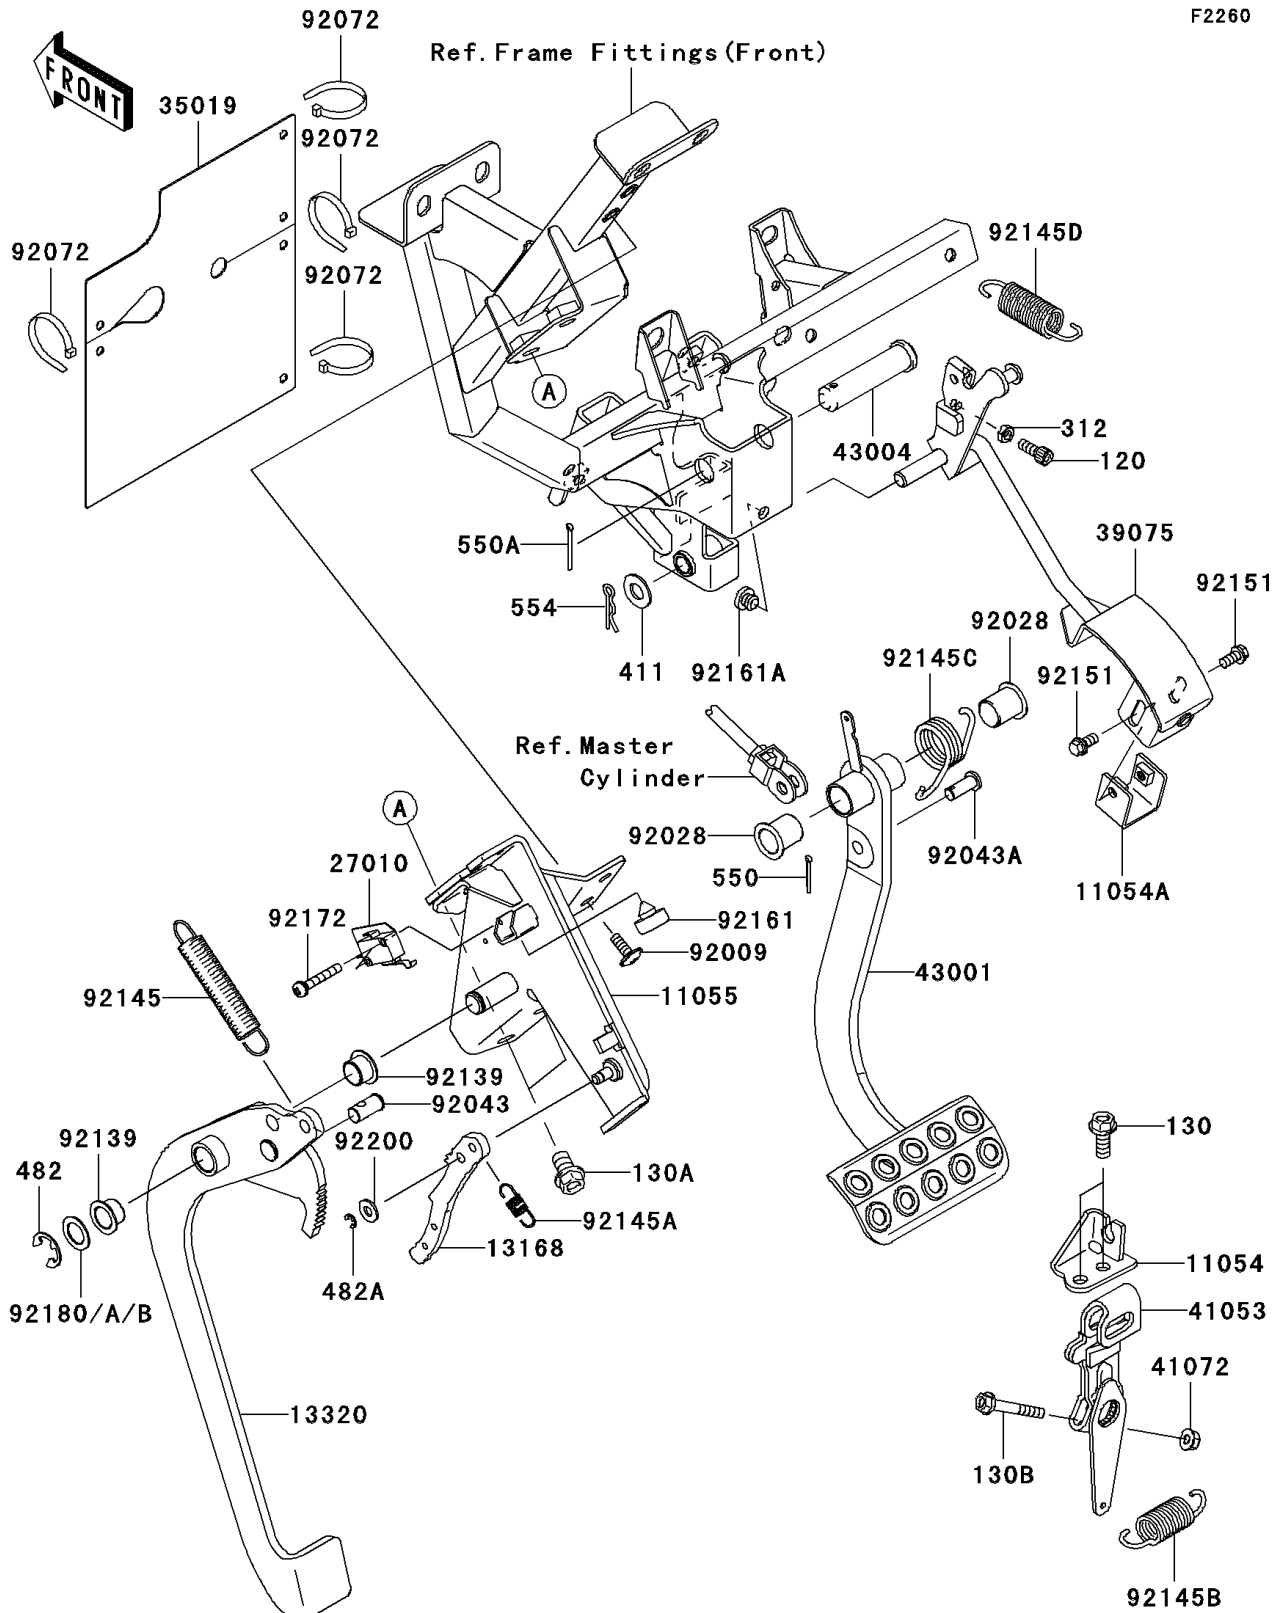

2009 Teryx 750 FI 4X4 LE Sport

PARTS DIAGRAM

Brake Pedal/Throttle Lever

2009 Teryx 750 FI 4X4 LE Sport

PARTS LIST

Brake Pedal/Throttle Lever

ITEM NAME	PART NUMBER	QUANTITY
-----------	-------------	----------
