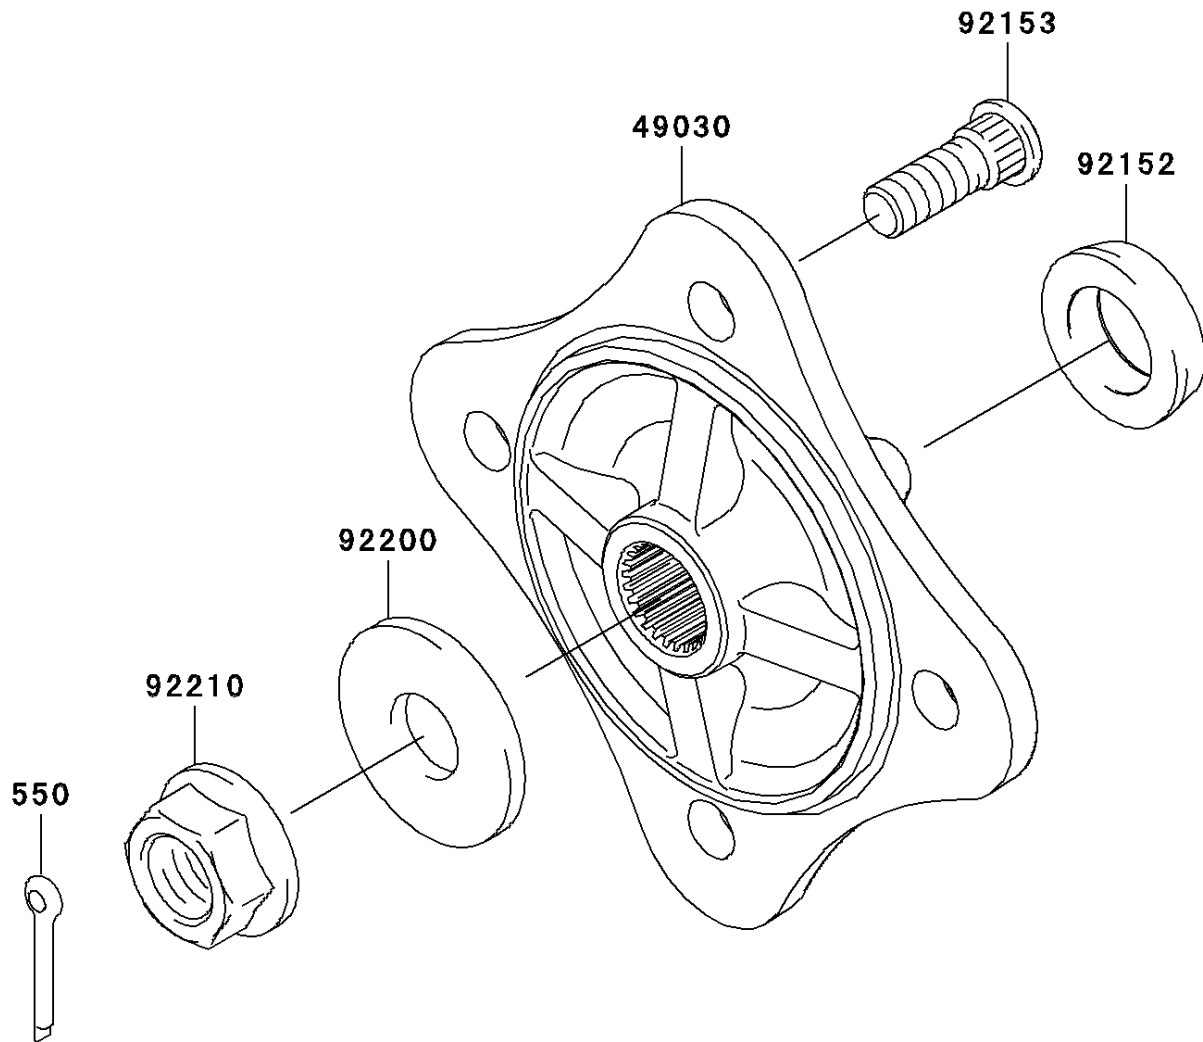

2009 Teryx 750 FI 4X4 LE Sport

PARTS DIAGRAM

Rear Hubs/Brakes

F2240

2009 Teryx 750 FI 4X4 LE Sport

PARTS LIST

Rear Hubs/Brakes

ITEM NAME	PART NUMBER	QUANTITY
-----------	-------------	----------
