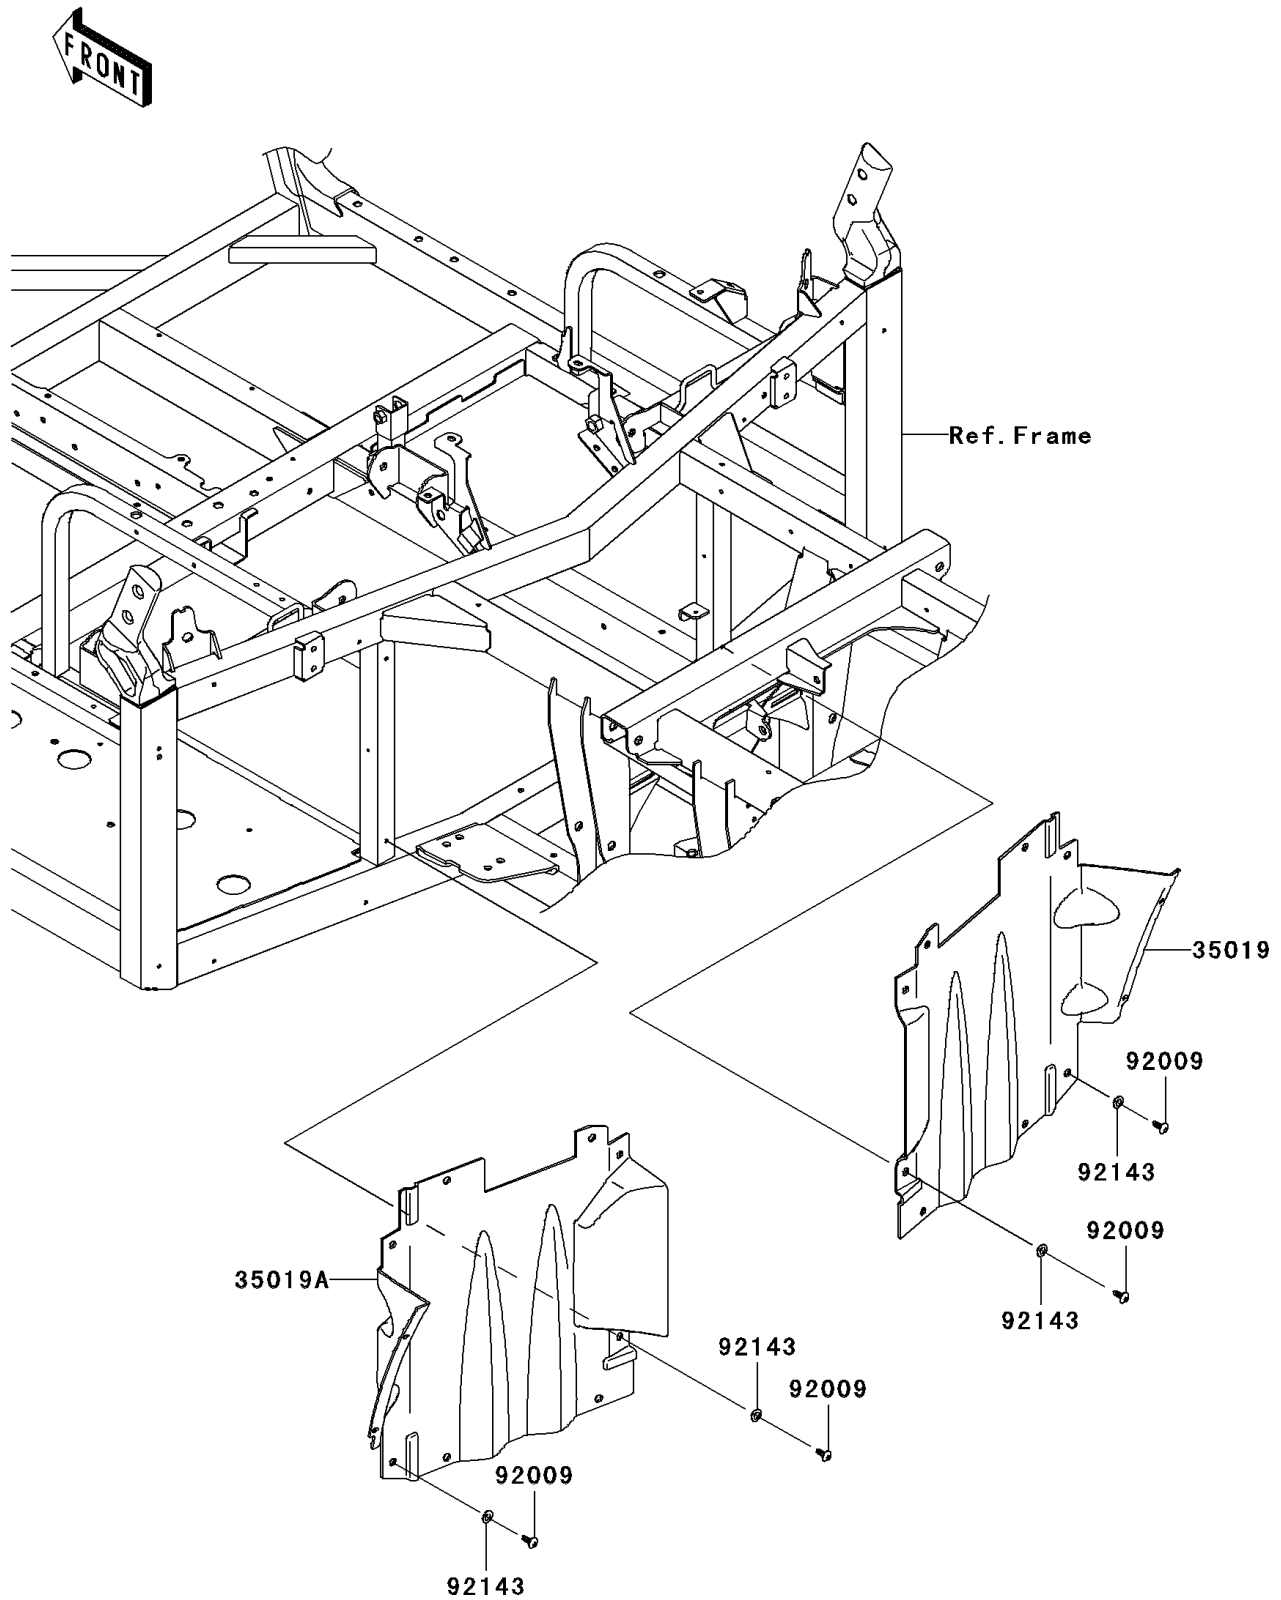

2009 Teryx 750 FI 4X4 LE Sport Monster Energy

PARTS DIAGRAM

Flap

F2173

2009 Teryx 750 FI 4X4 LE Sport Monster Energy

PARTS LIST

Flap

ITEM NAME	PART NUMBER	QUANTITY
-----------	-------------	----------
