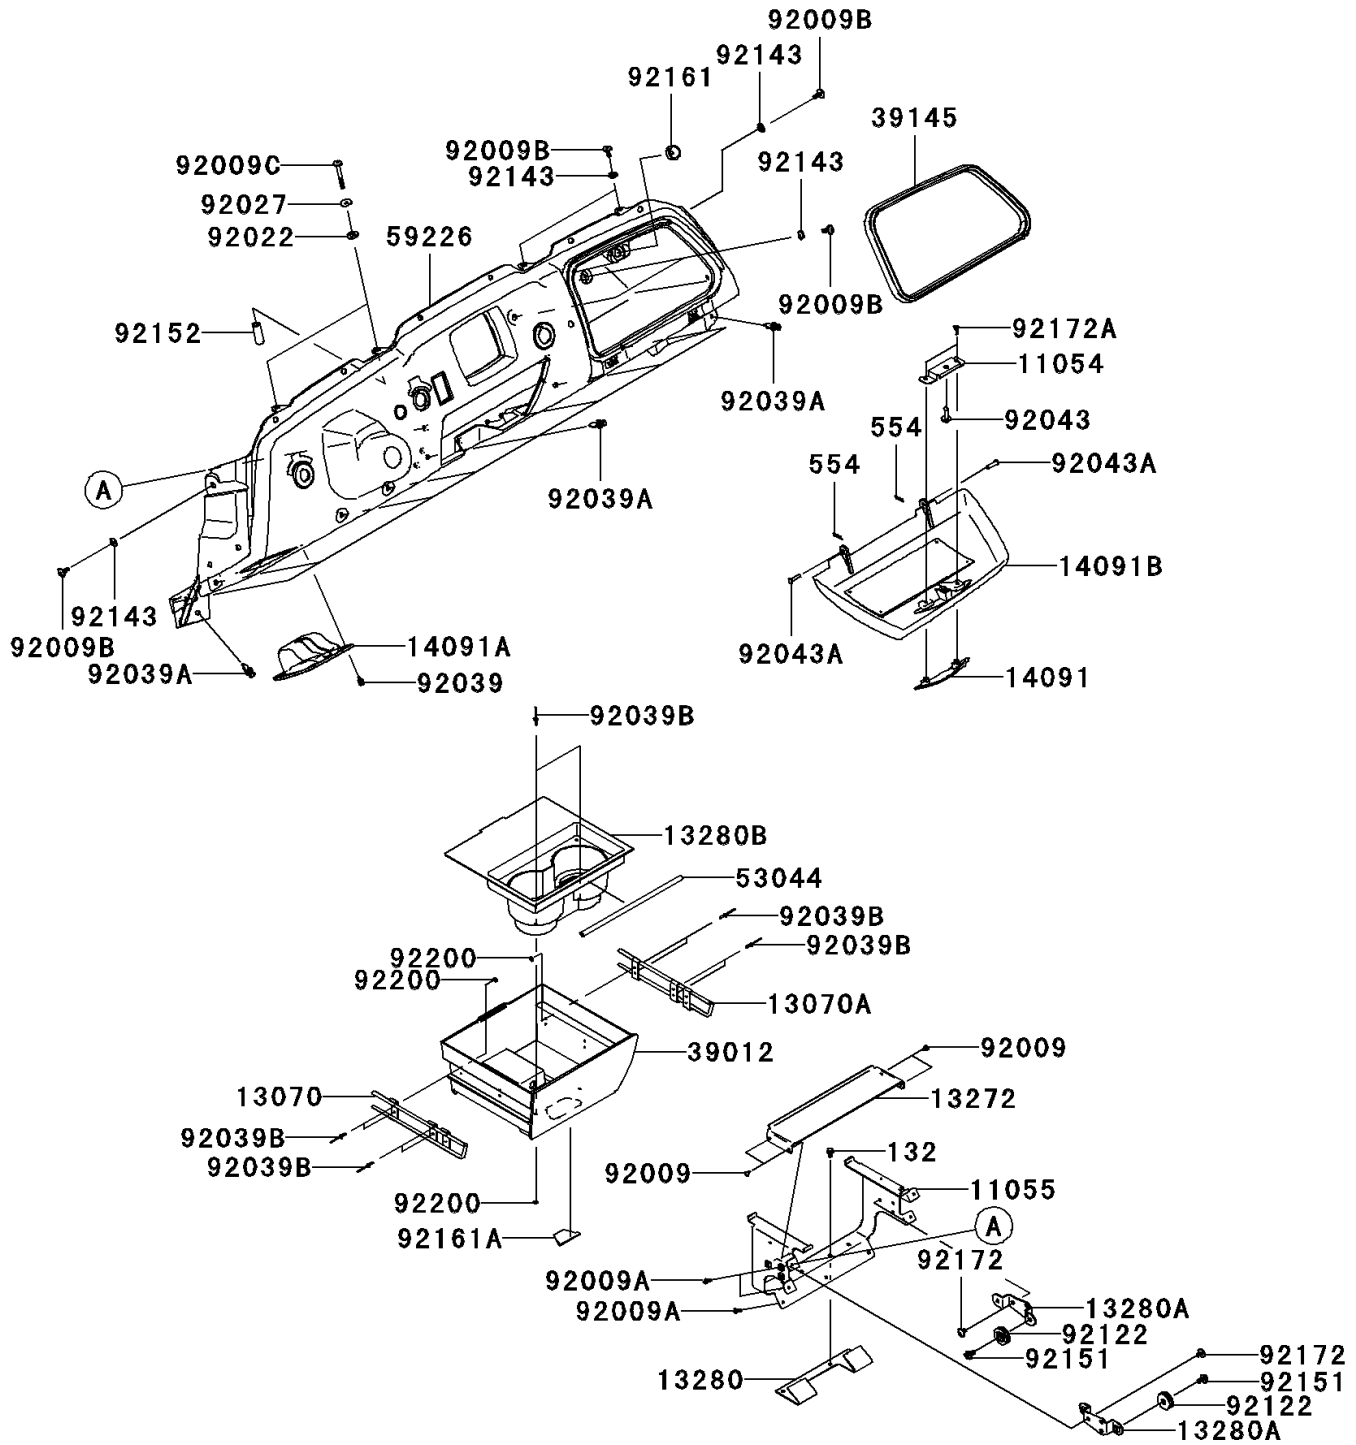

2009 Teryx 750 FI 4X4 LE Sport Monster Energy

PARTS DIAGRAM

Front Box

F2135

2009 Teryx 750 FI 4X4 LE Sport Monster Energy

PARTS LIST

Front Box

ITEM NAME	PART NUMBER	QUANTITY
-----------	-------------	----------
