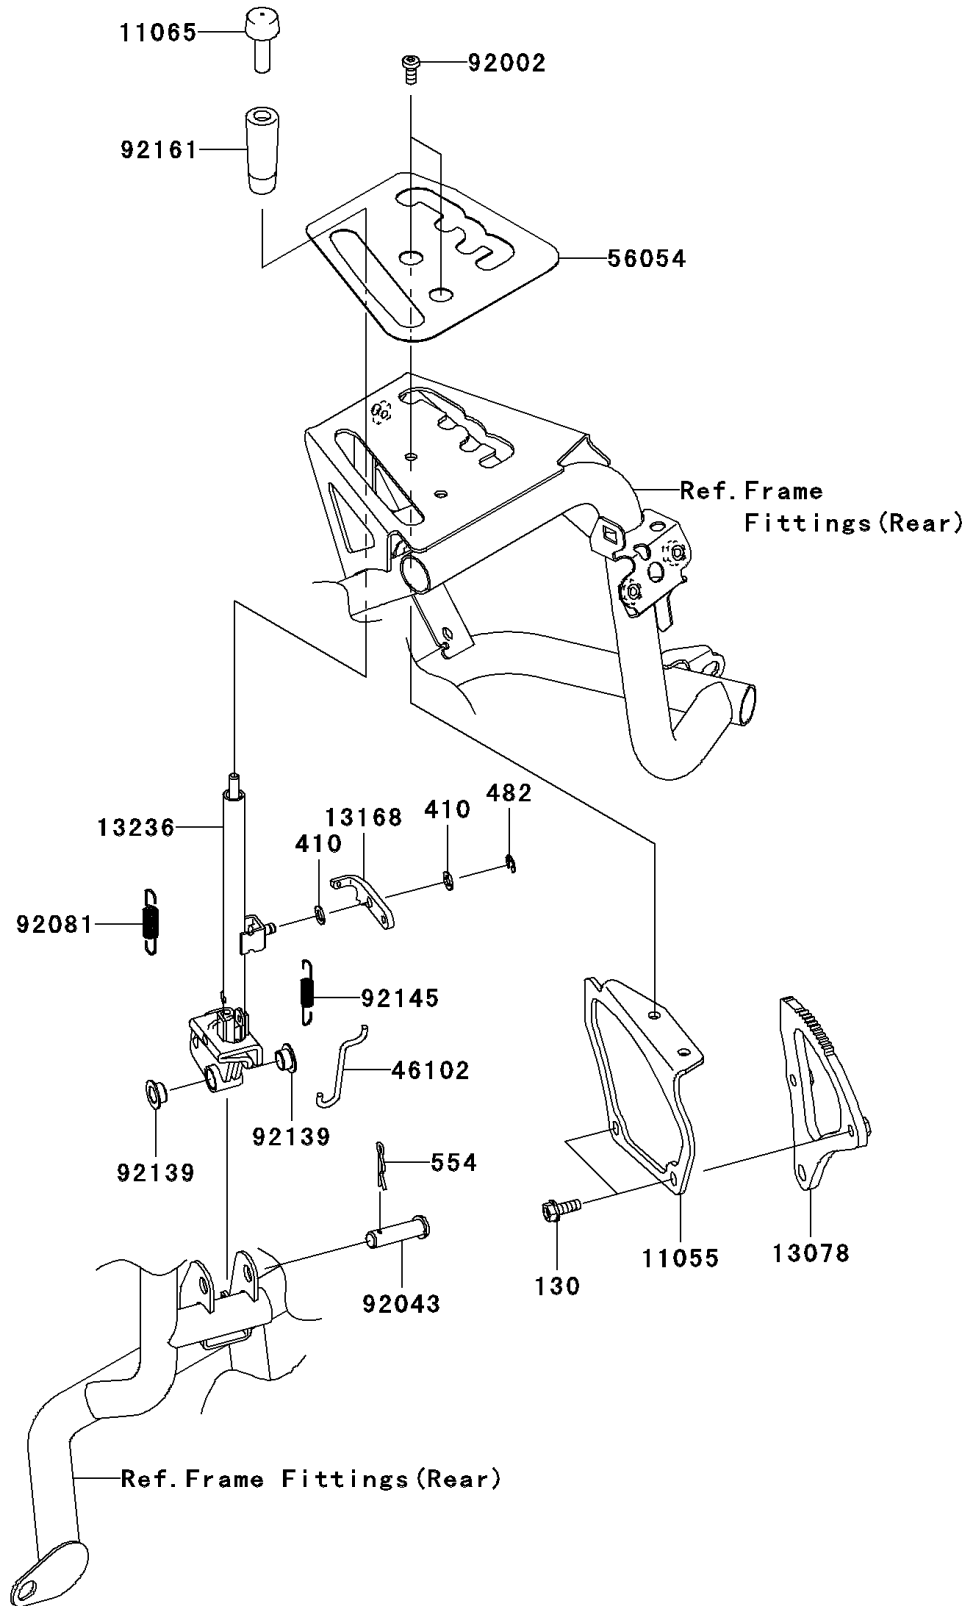

2009 Teryx 750 FI 4X4 LE Sport Monster Energy

PARTS DIAGRAM

Shift Lever(s)

F2134

2009 Teryx 750 FI 4X4 LE Sport Monster Energy

PARTS LIST

Shift Lever(s)

ITEM NAME	PART NUMBER	QUANTITY
-----------	-------------	----------
