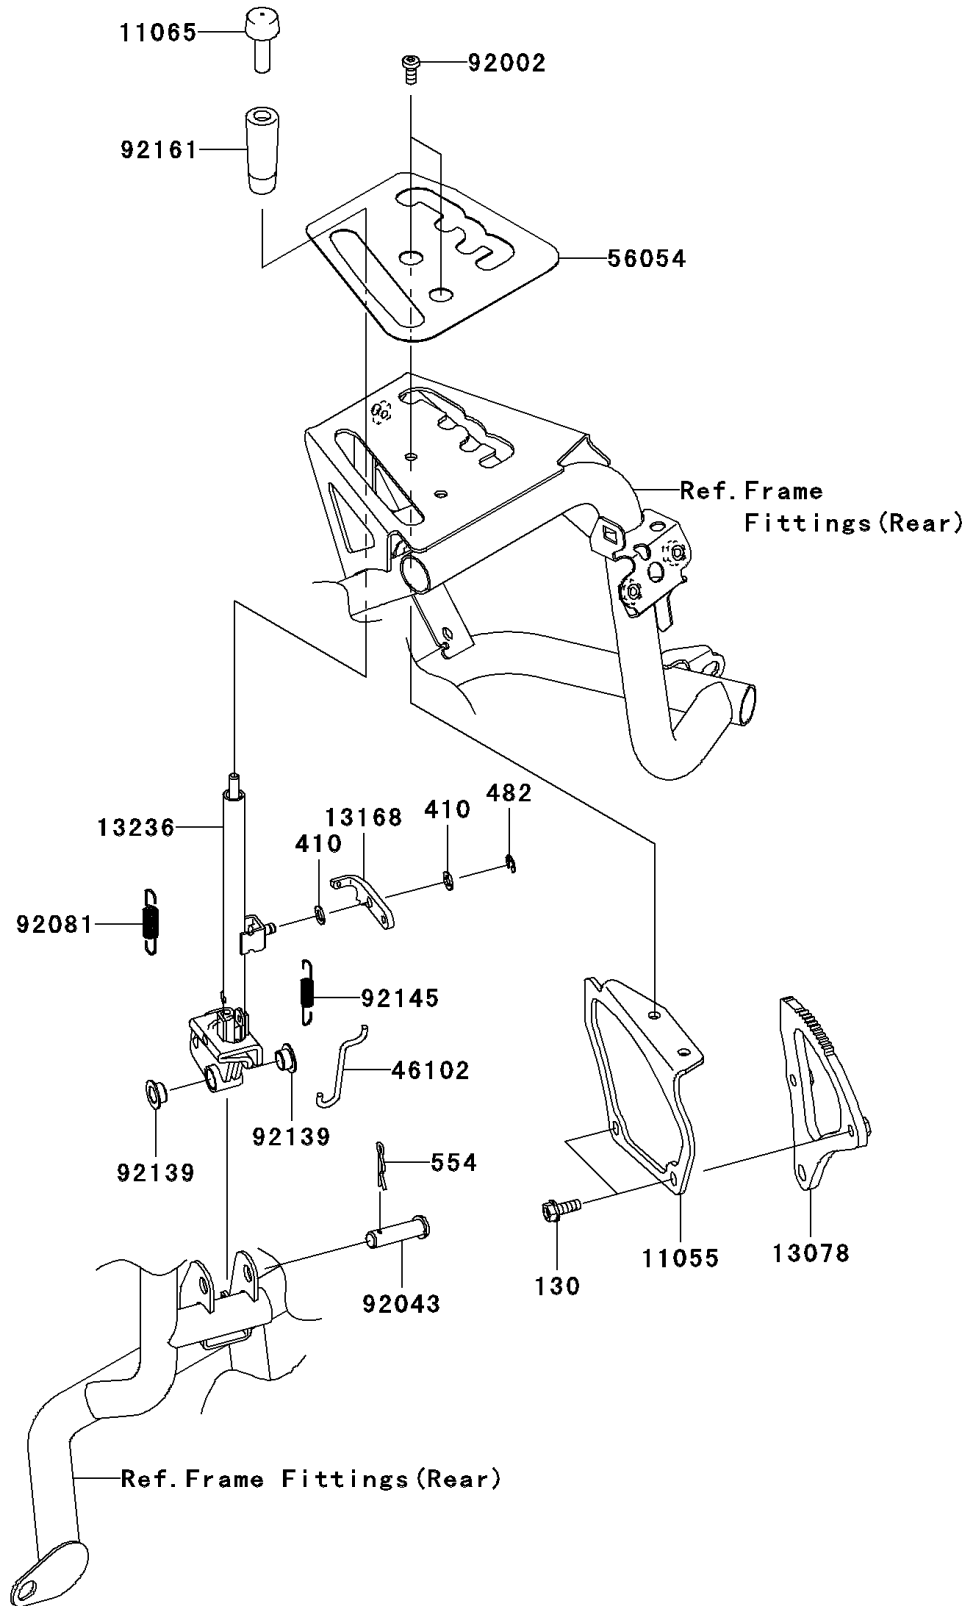

2009 Teryx 750 FI 4X4 LE Sport

PARTS DIAGRAM

Shift Lever(s)

F2134

2009 Teryx 750 FI 4X4 LE Sport

PARTS LIST

Shift Lever(s)

ITEM NAME	PART NUMBER	QUANTITY
-----------	-------------	----------
