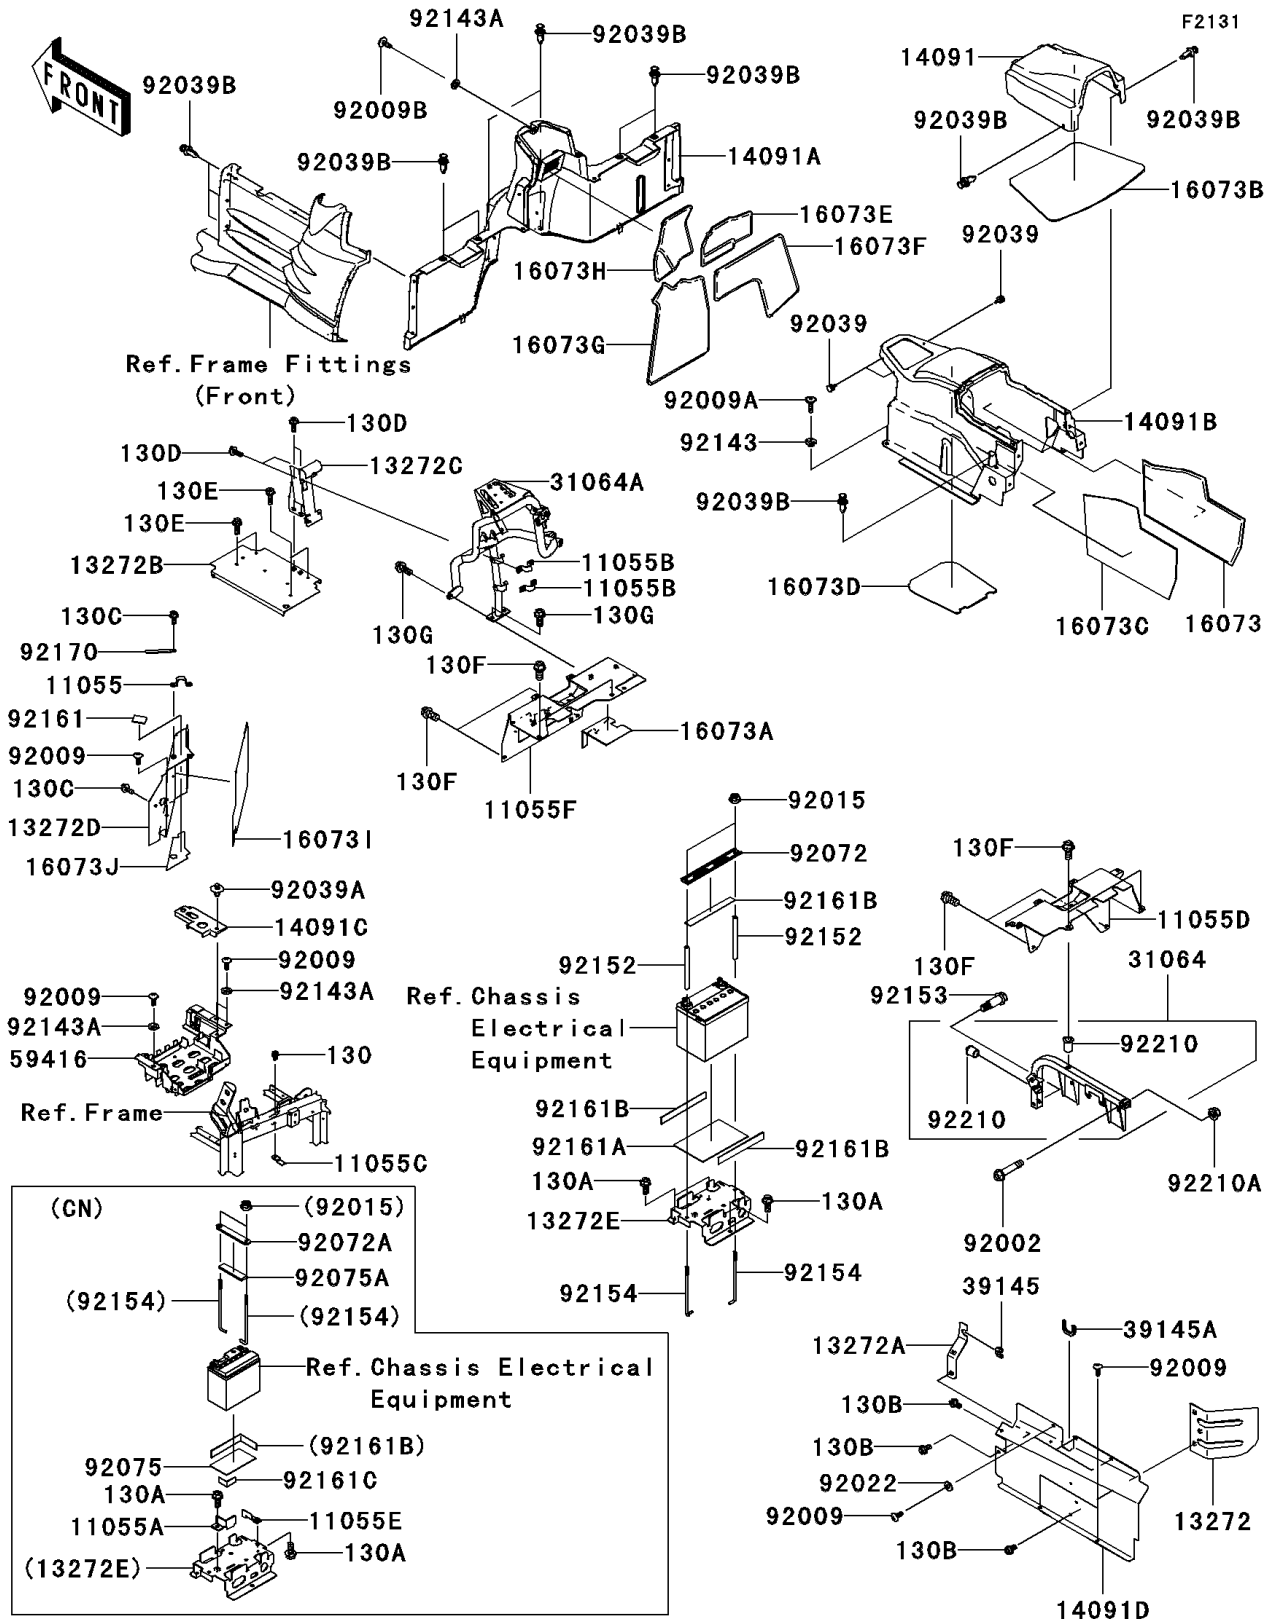

2009 Teryx 750 FI 4X4 LE Sport

PARTS DIAGRAM

Frame Fittings(Rear)

2009 Teryx 750 FI 4X4 LE Sport

PARTS LIST

Frame Fittings(Rear)

ITEM NAME	PART NUMBER	QUANTITY
-----------	-------------	----------
