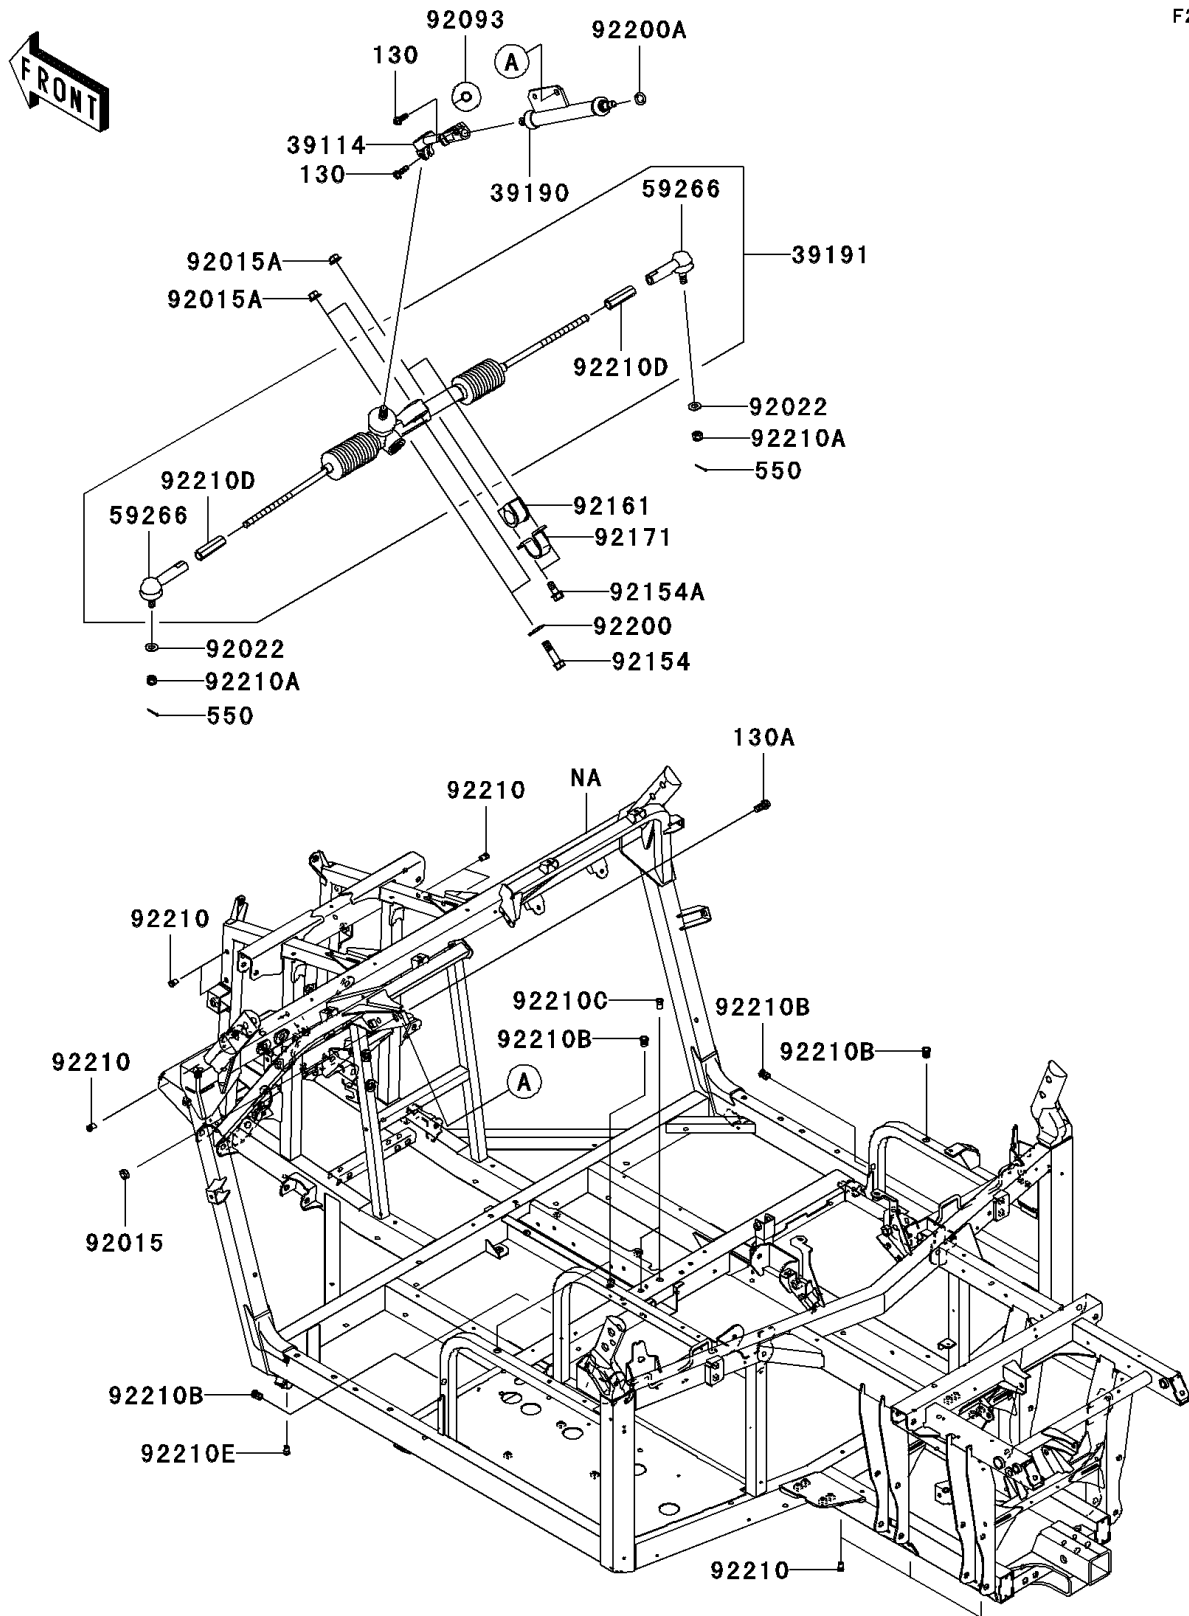

2009 Teryx 750 FI 4X4 LE Sport Monster Energy

PARTS DIAGRAM

Frame

F2120

2009 Teryx 750 FI 4X4 LE Sport Monster Energy

PARTS LIST

Frame

ITEM NAME	PART NUMBER	QUANTITY
-----------	-------------	----------
