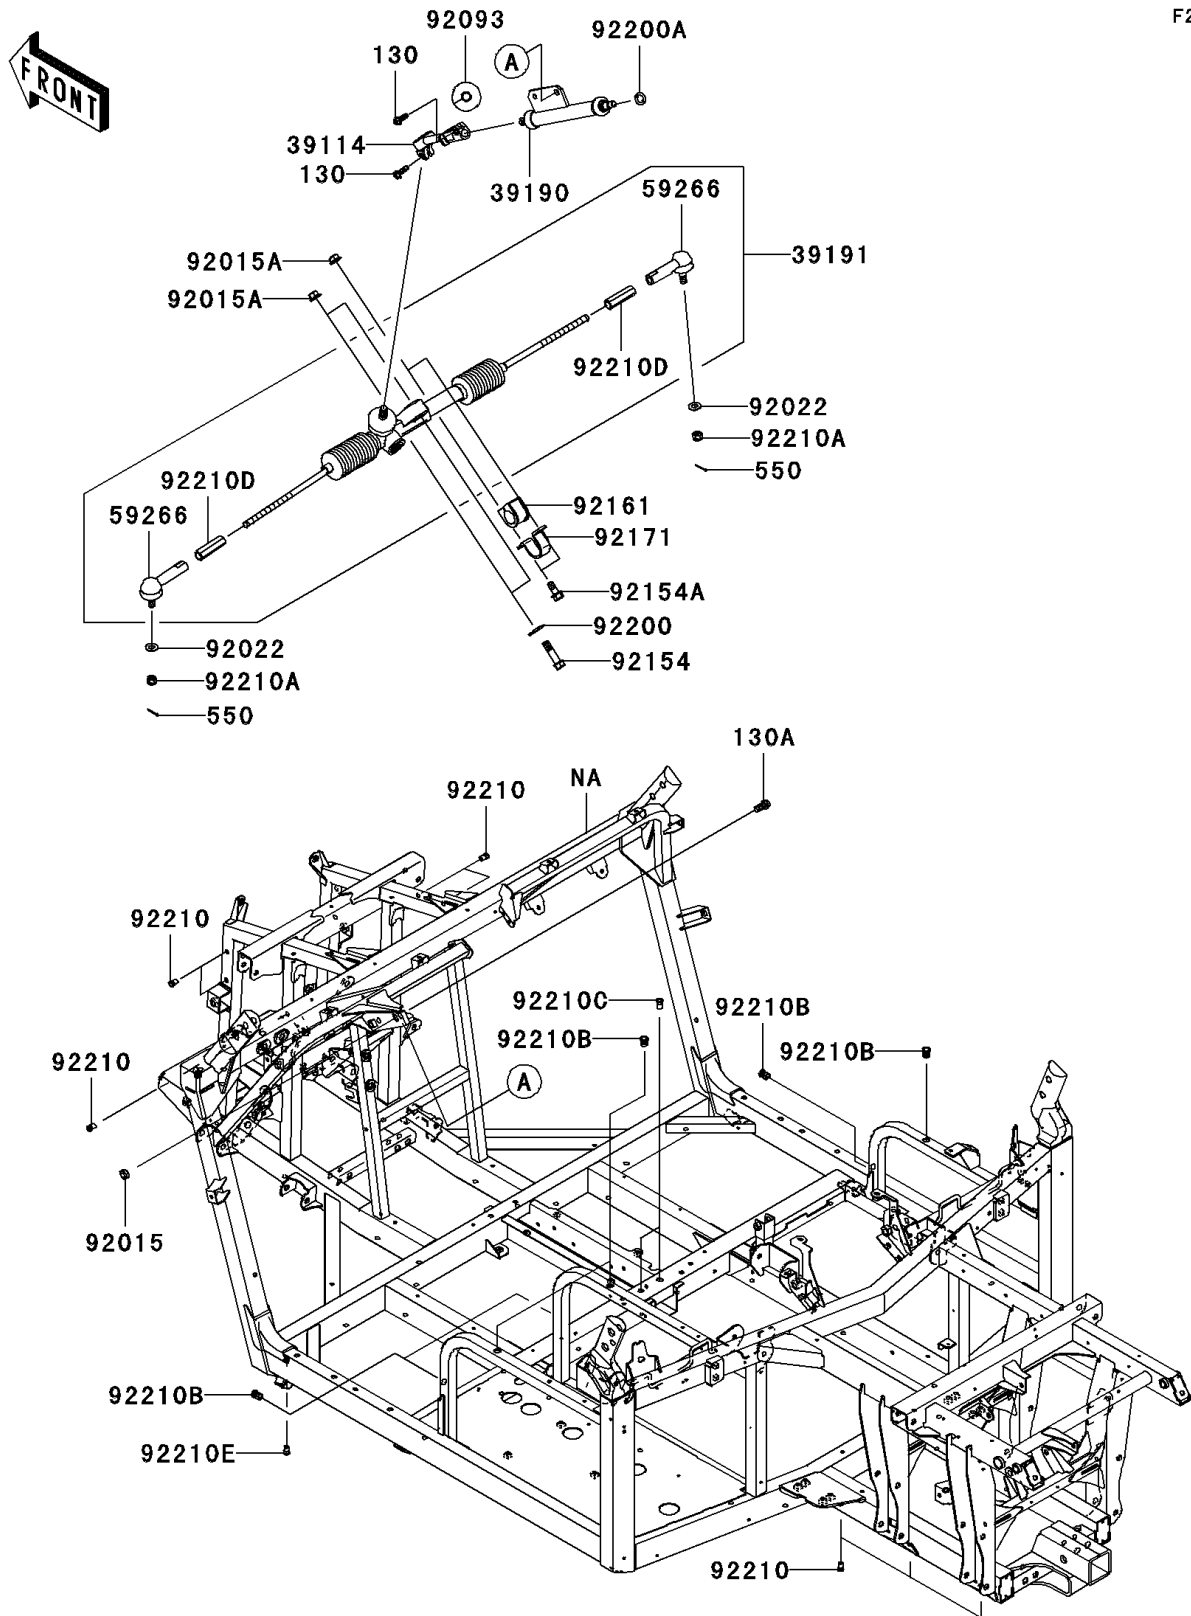

2009 Teryx 750 FI 4X4 LE Sport

PARTS DIAGRAM

Frame

F2120

2009 Teryx 750 FI 4X4 LE Sport

PARTS LIST

Frame

ITEM NAME

PART NUMBER

QUANTITY
