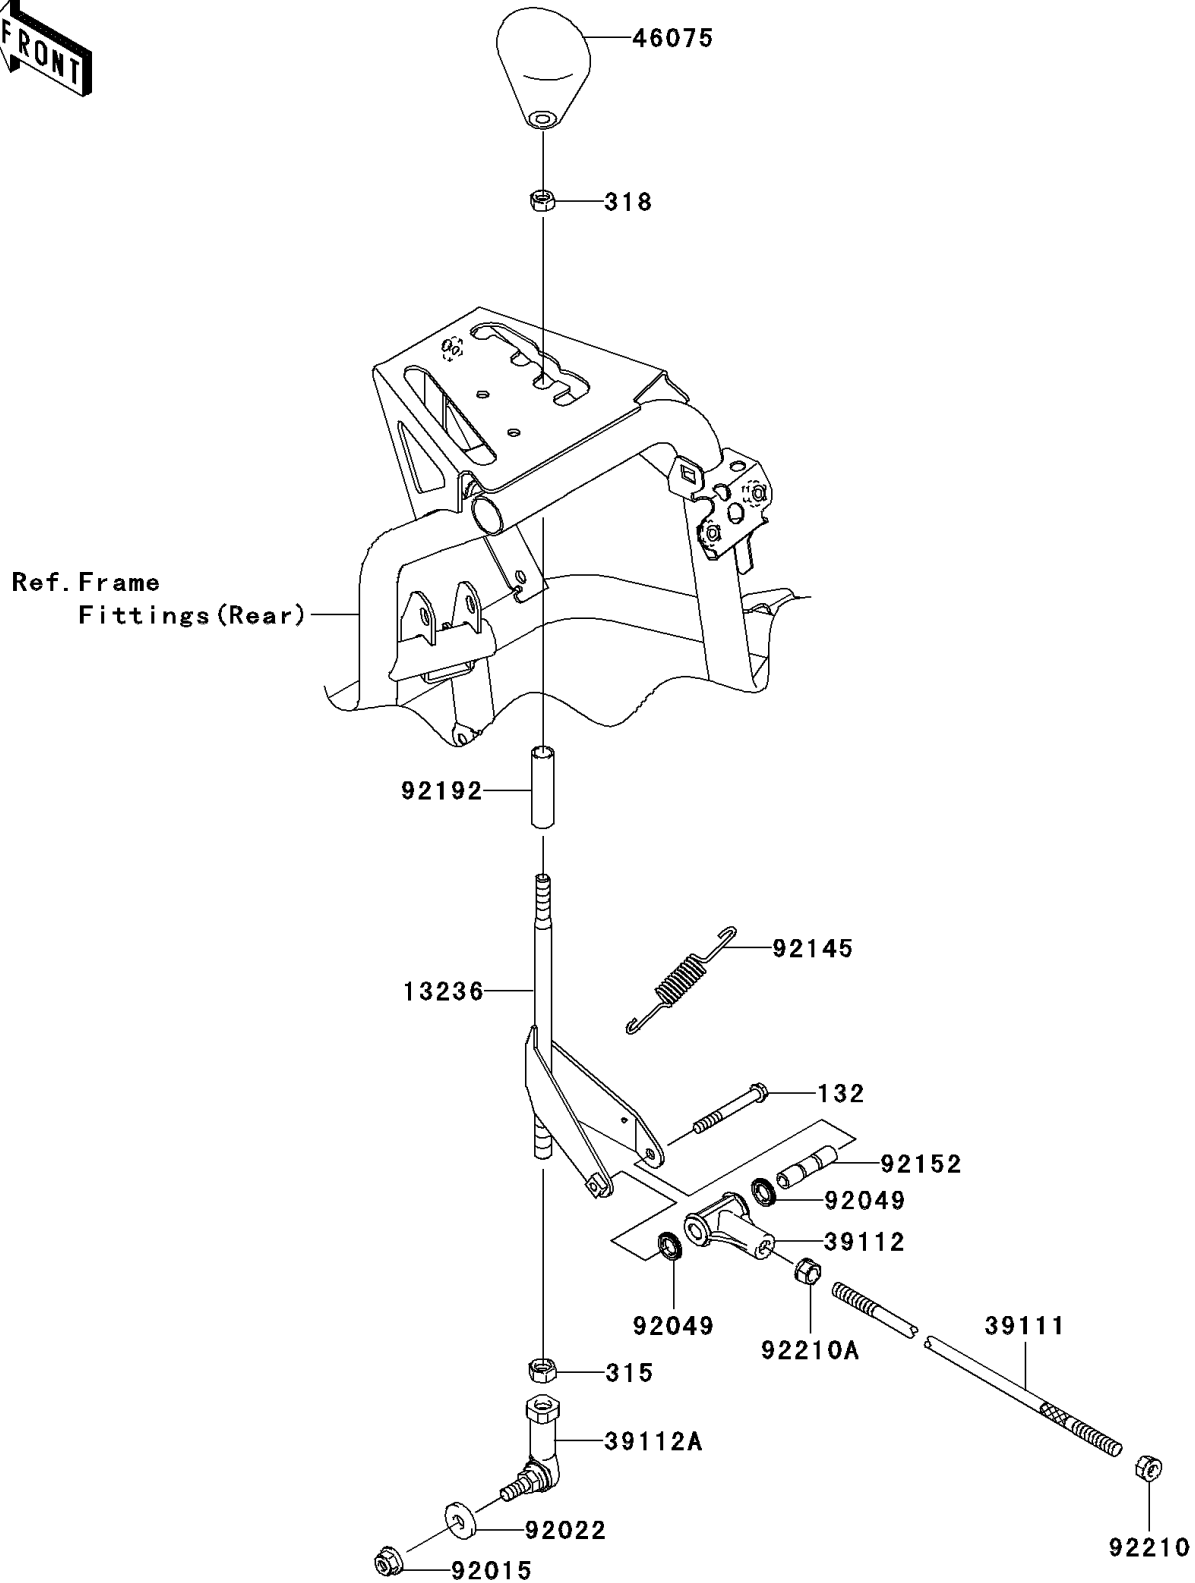

2009 Teryx 750 FI 4X4 LE Sport

PARTS DIAGRAM

Control

E7110

2009 Teryx 750 FI 4X4 LE Sport

PARTS LIST

Control

ITEM NAME

PART NUMBER

QUANTITY
