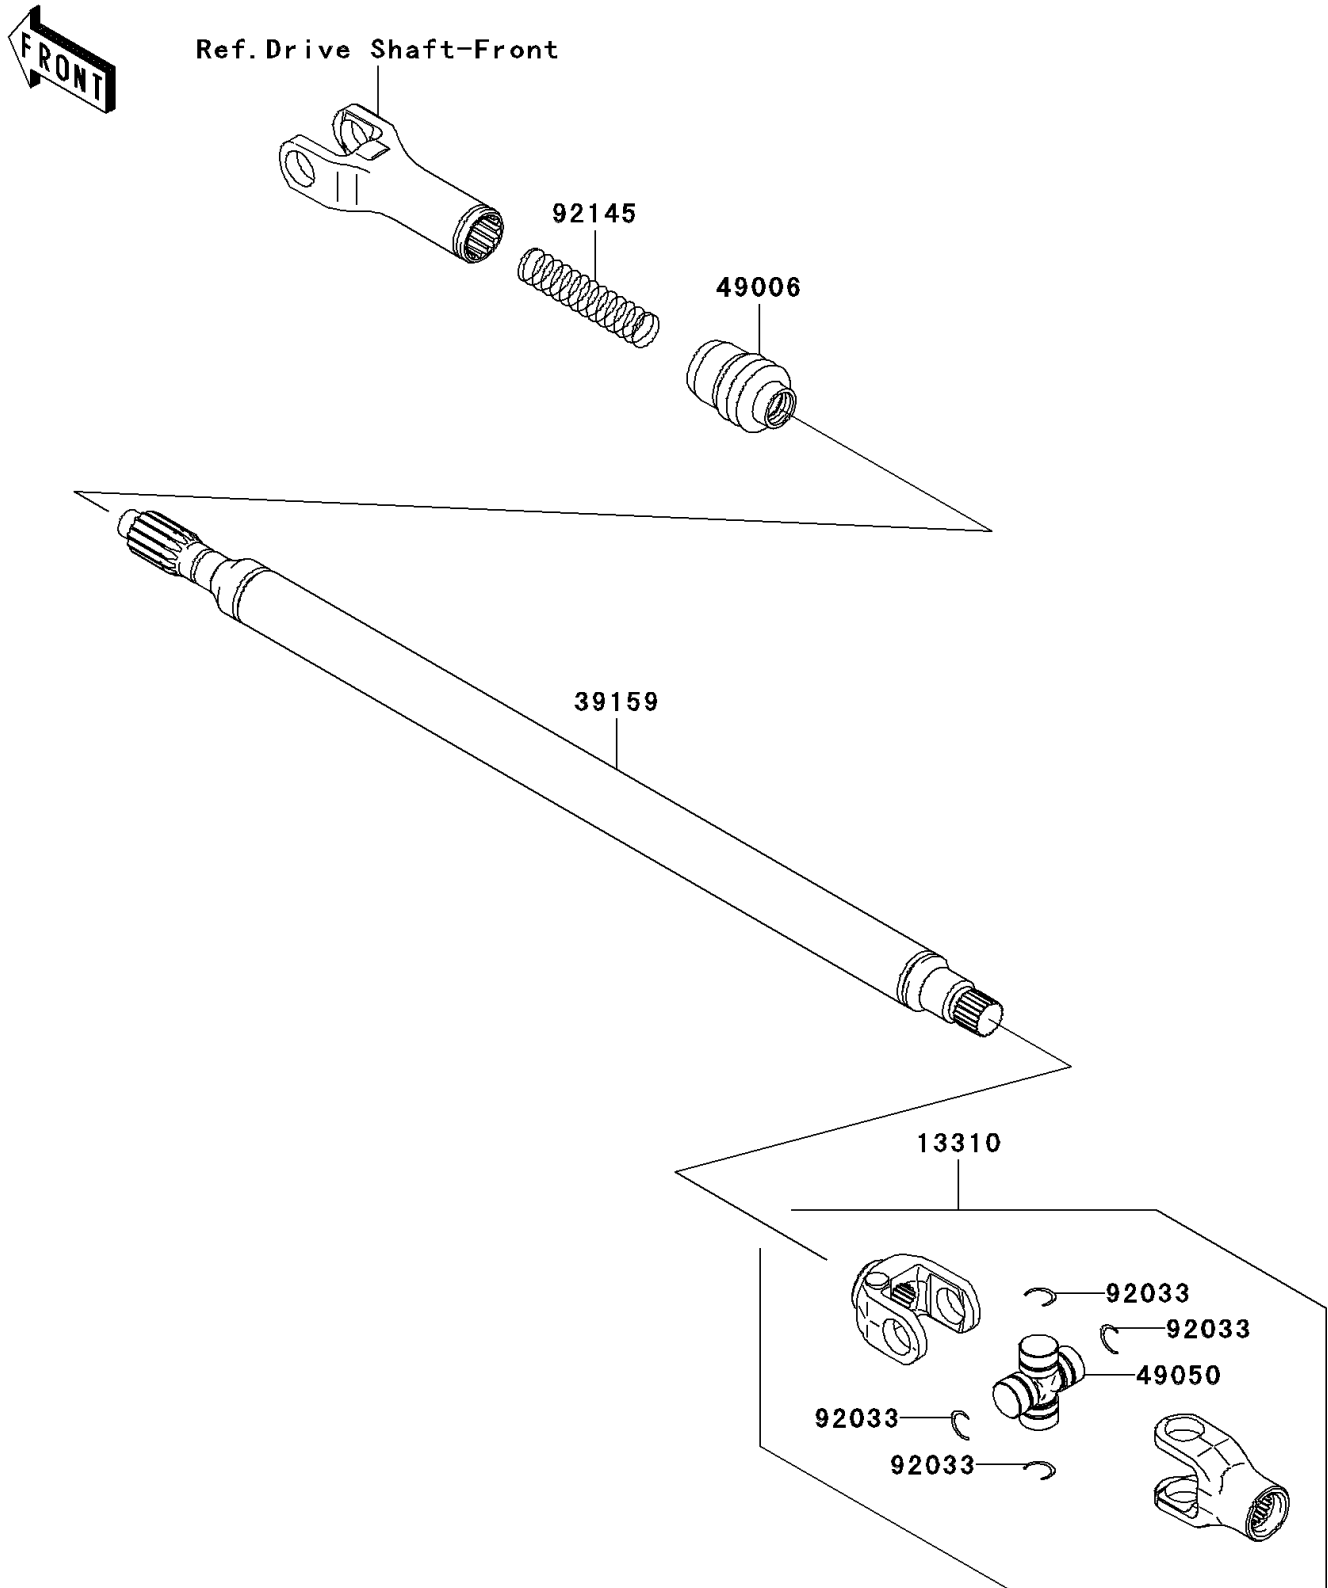

2009 Teryx 750 FI 4X4 LE Sport Monster Energy

PARTS DIAGRAM Drive Shaft-Propeller

E3135

2009 Teryx 750 FI 4X4 LE Sport Monster Energy

PARTS LIST

Drive Shaft-Propeller

ITEM NAME	PART NUMBER	QUANTITY
-----------	-------------	----------
