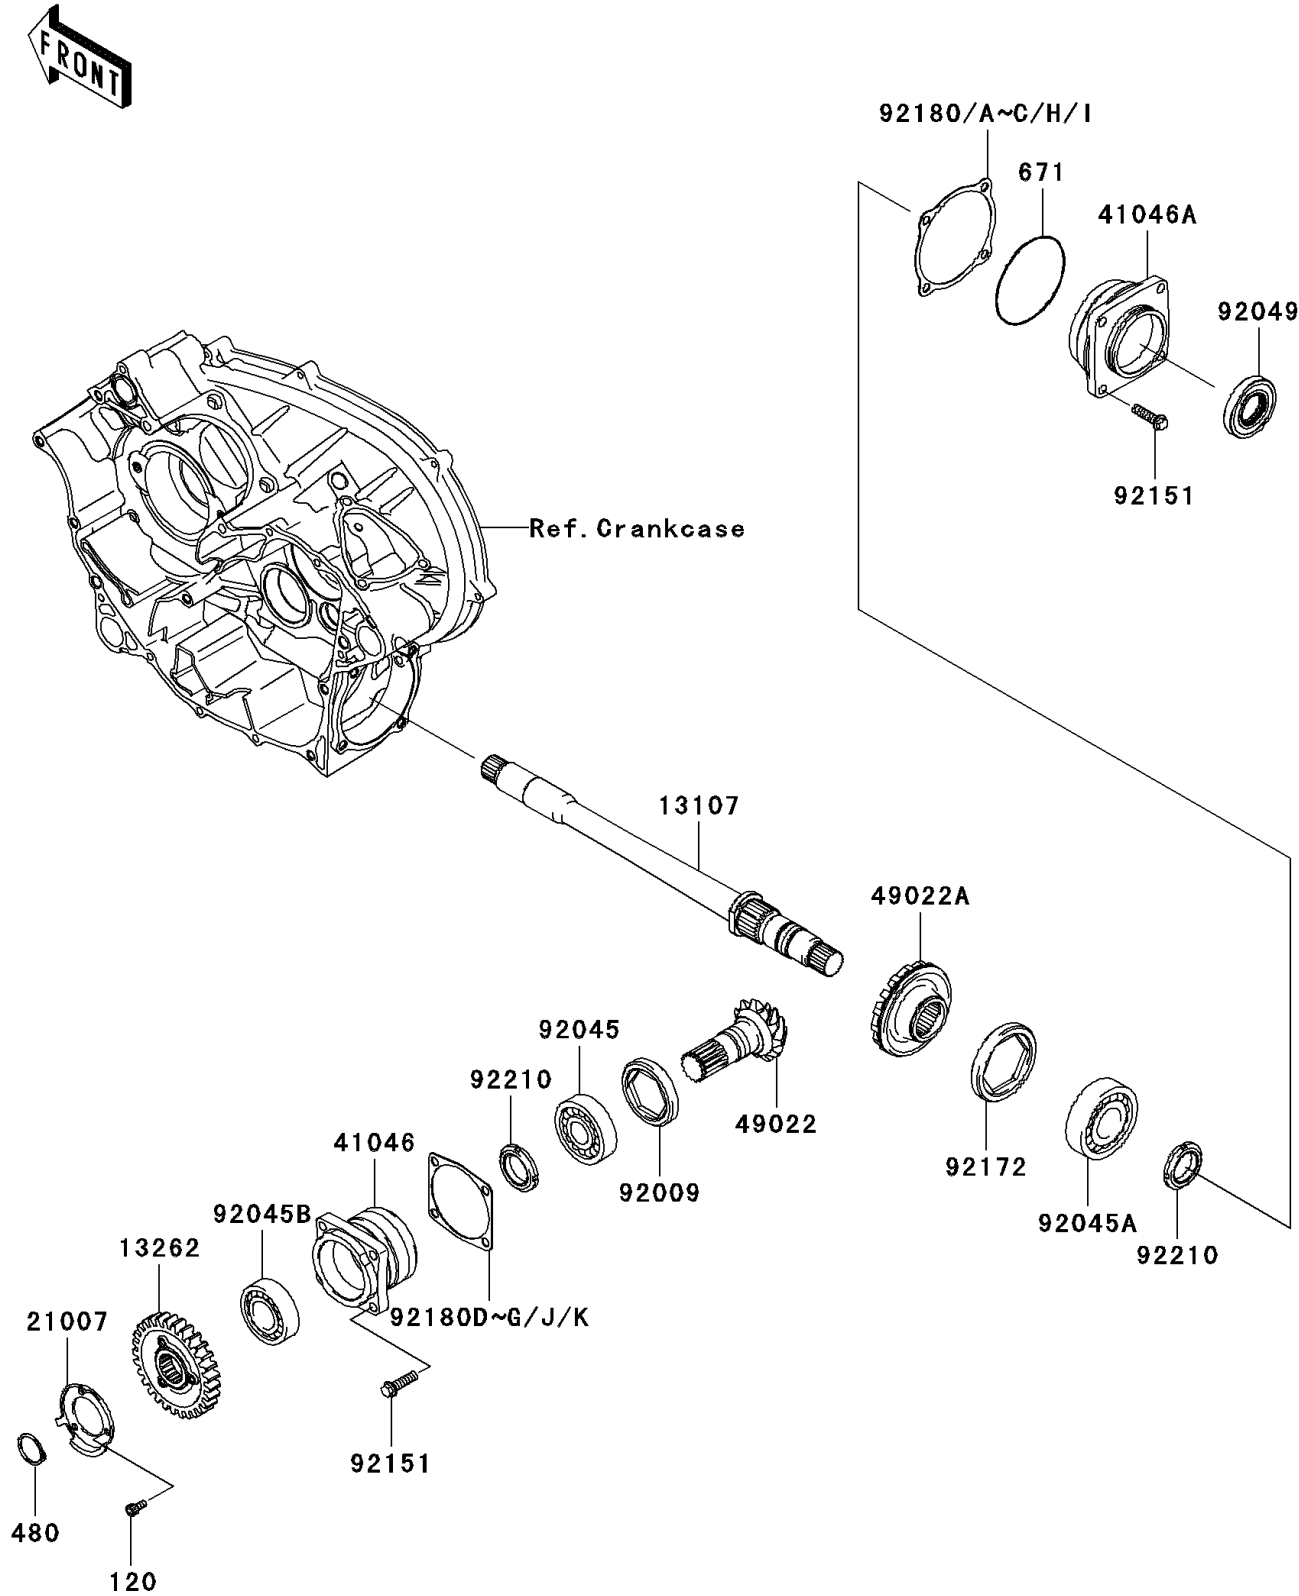

2009 Teryx 750 FI 4X4 LE Sport

PARTS DIAGRAM

Front Bevel Gear

E3131

2009 Teryx 750 FI 4X4 LE Sport

PARTS LIST

Front Bevel Gear

ITEM NAME

PART NUMBER

QUANTITY
