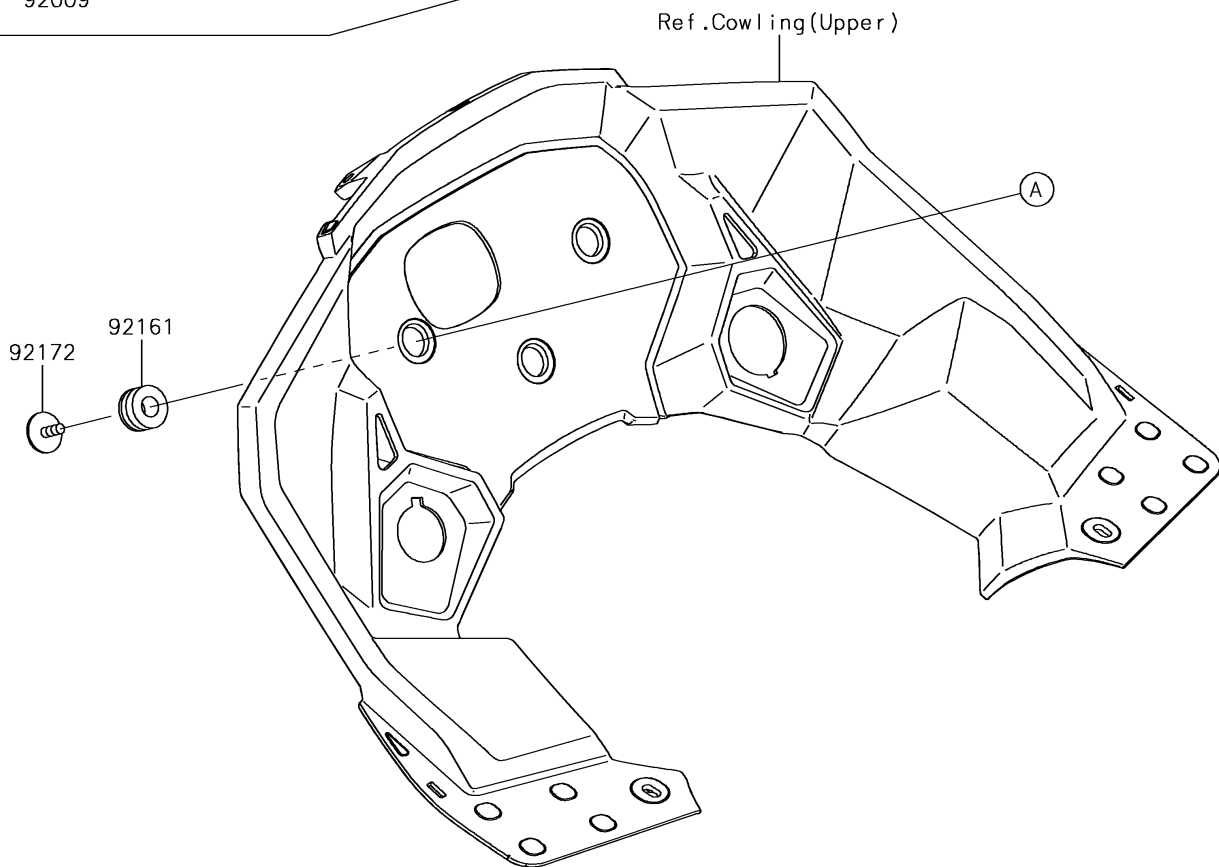

# 2017 Versys 1000 LT

## PARTS DIAGRAM

Meter(s)

F2530

## PARTS LIST

Meter(s)

**ITEM NAME**

**PART NUMBER**

**QUANTITY**

---