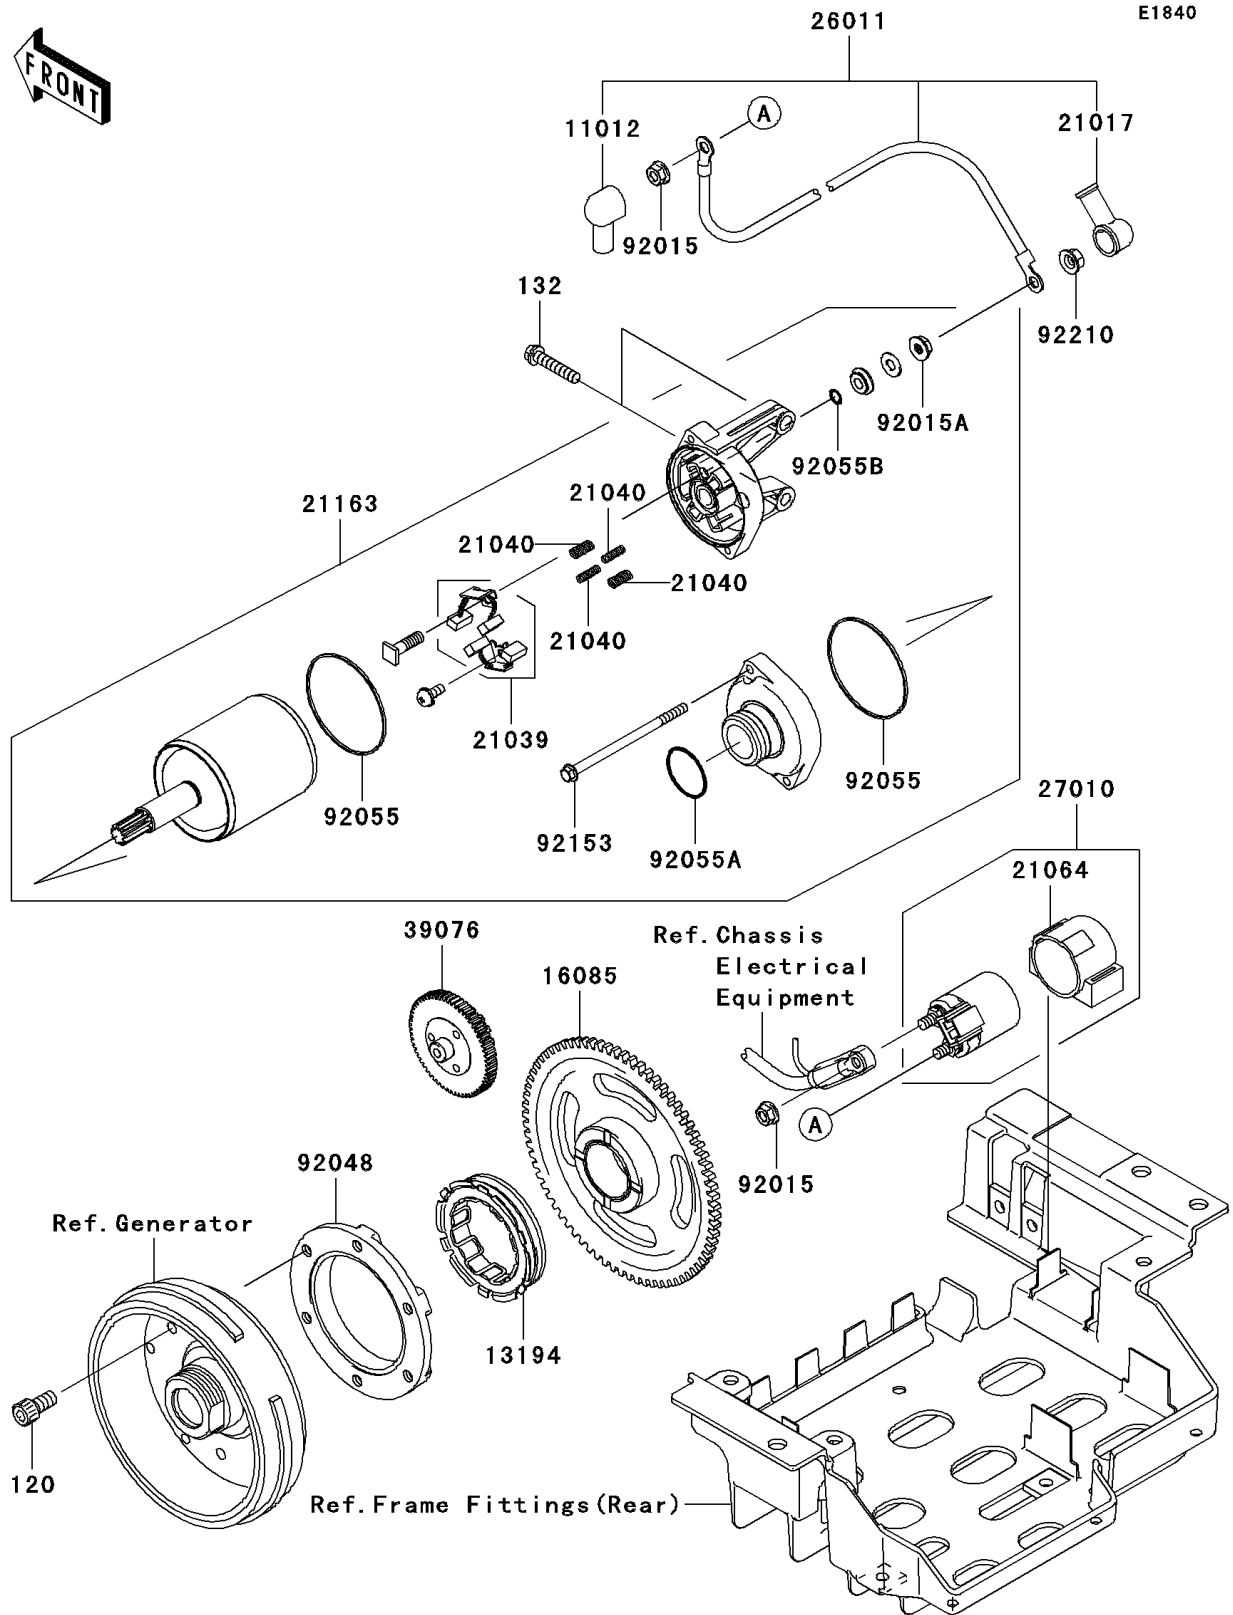

2009 Teryx 750 FI 4X4 LE Sport Monster Energy

PARTS DIAGRAM

Starter Motor

2009 Teryx 750 FI 4X4 LE Sport Monster Energy

PARTS LIST

Starter Motor

ITEM NAME	PART NUMBER	QUANTITY
-----------	-------------	----------
