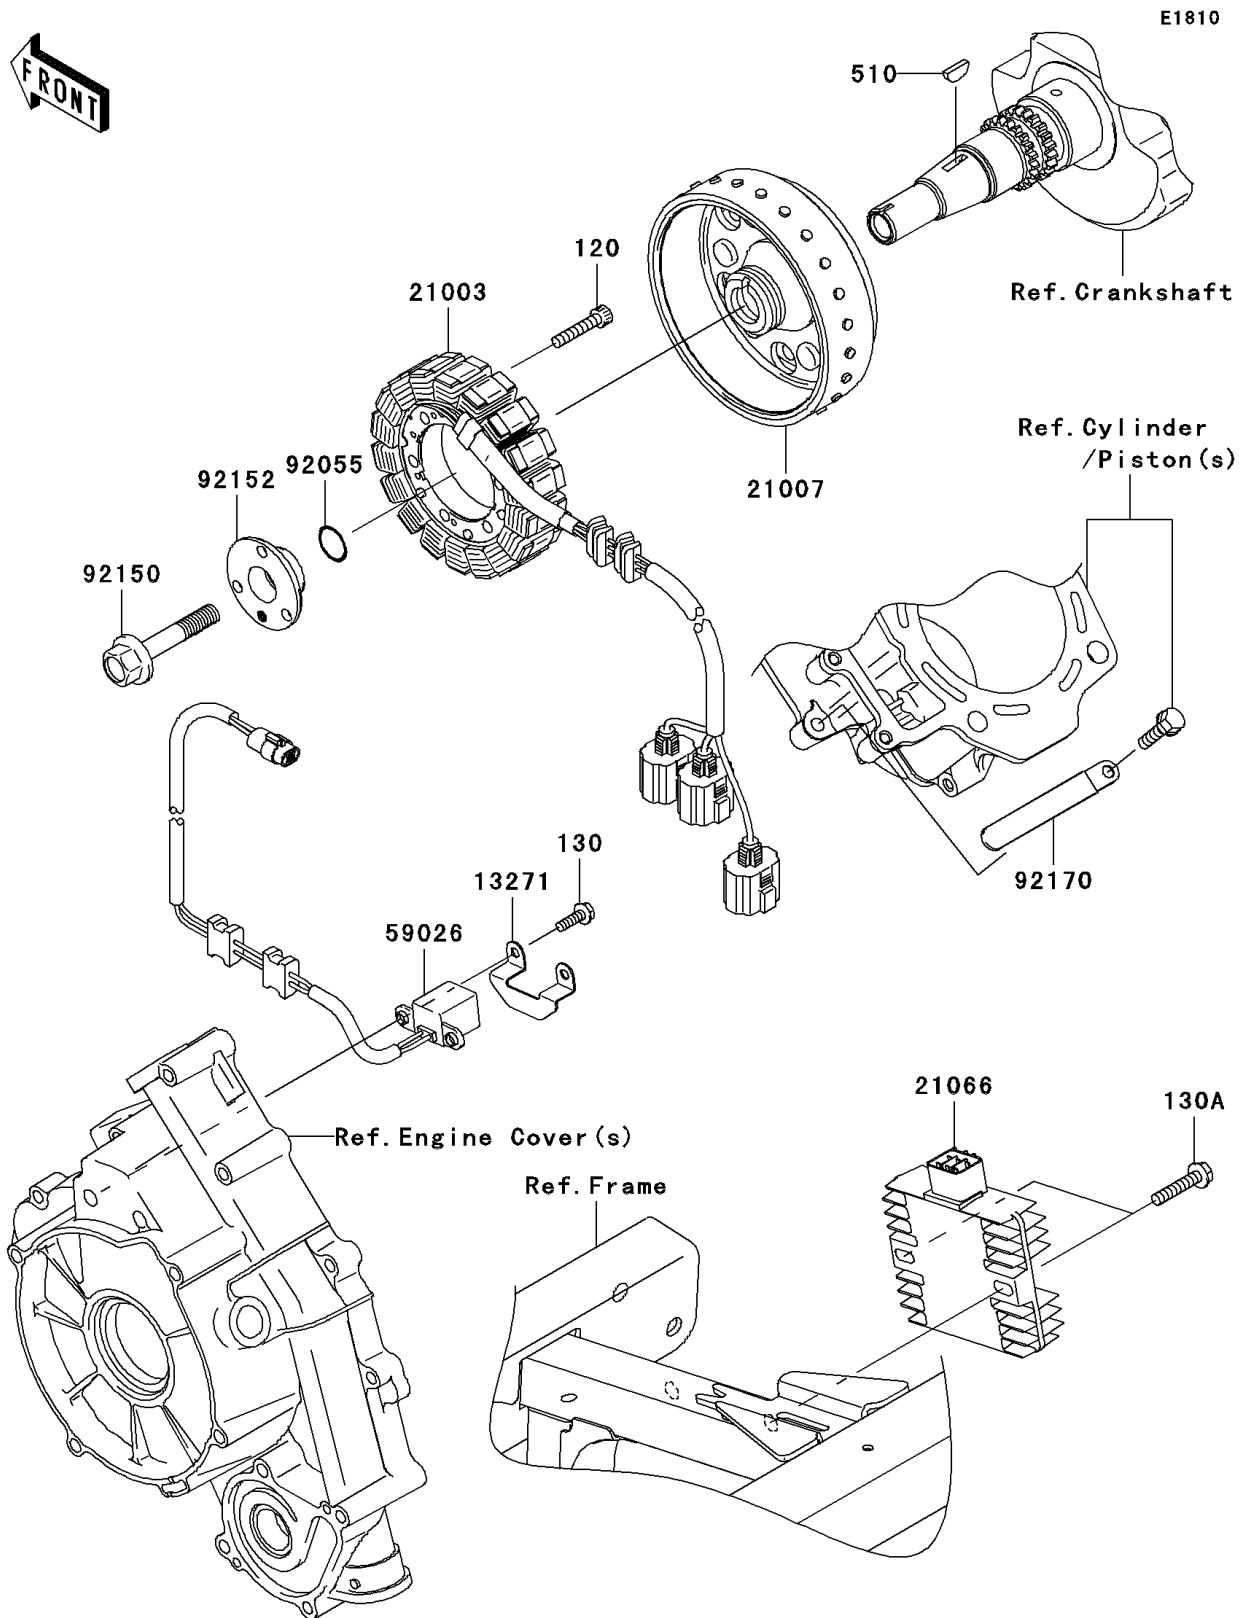

2009 Teryx 750 FI 4X4 LE Sport

PARTS DIAGRAM

Generator

2009 Teryx 750 FI 4X4 LE Sport

PARTS LIST

Generator

ITEM NAME

PART NUMBER

QUANTITY
