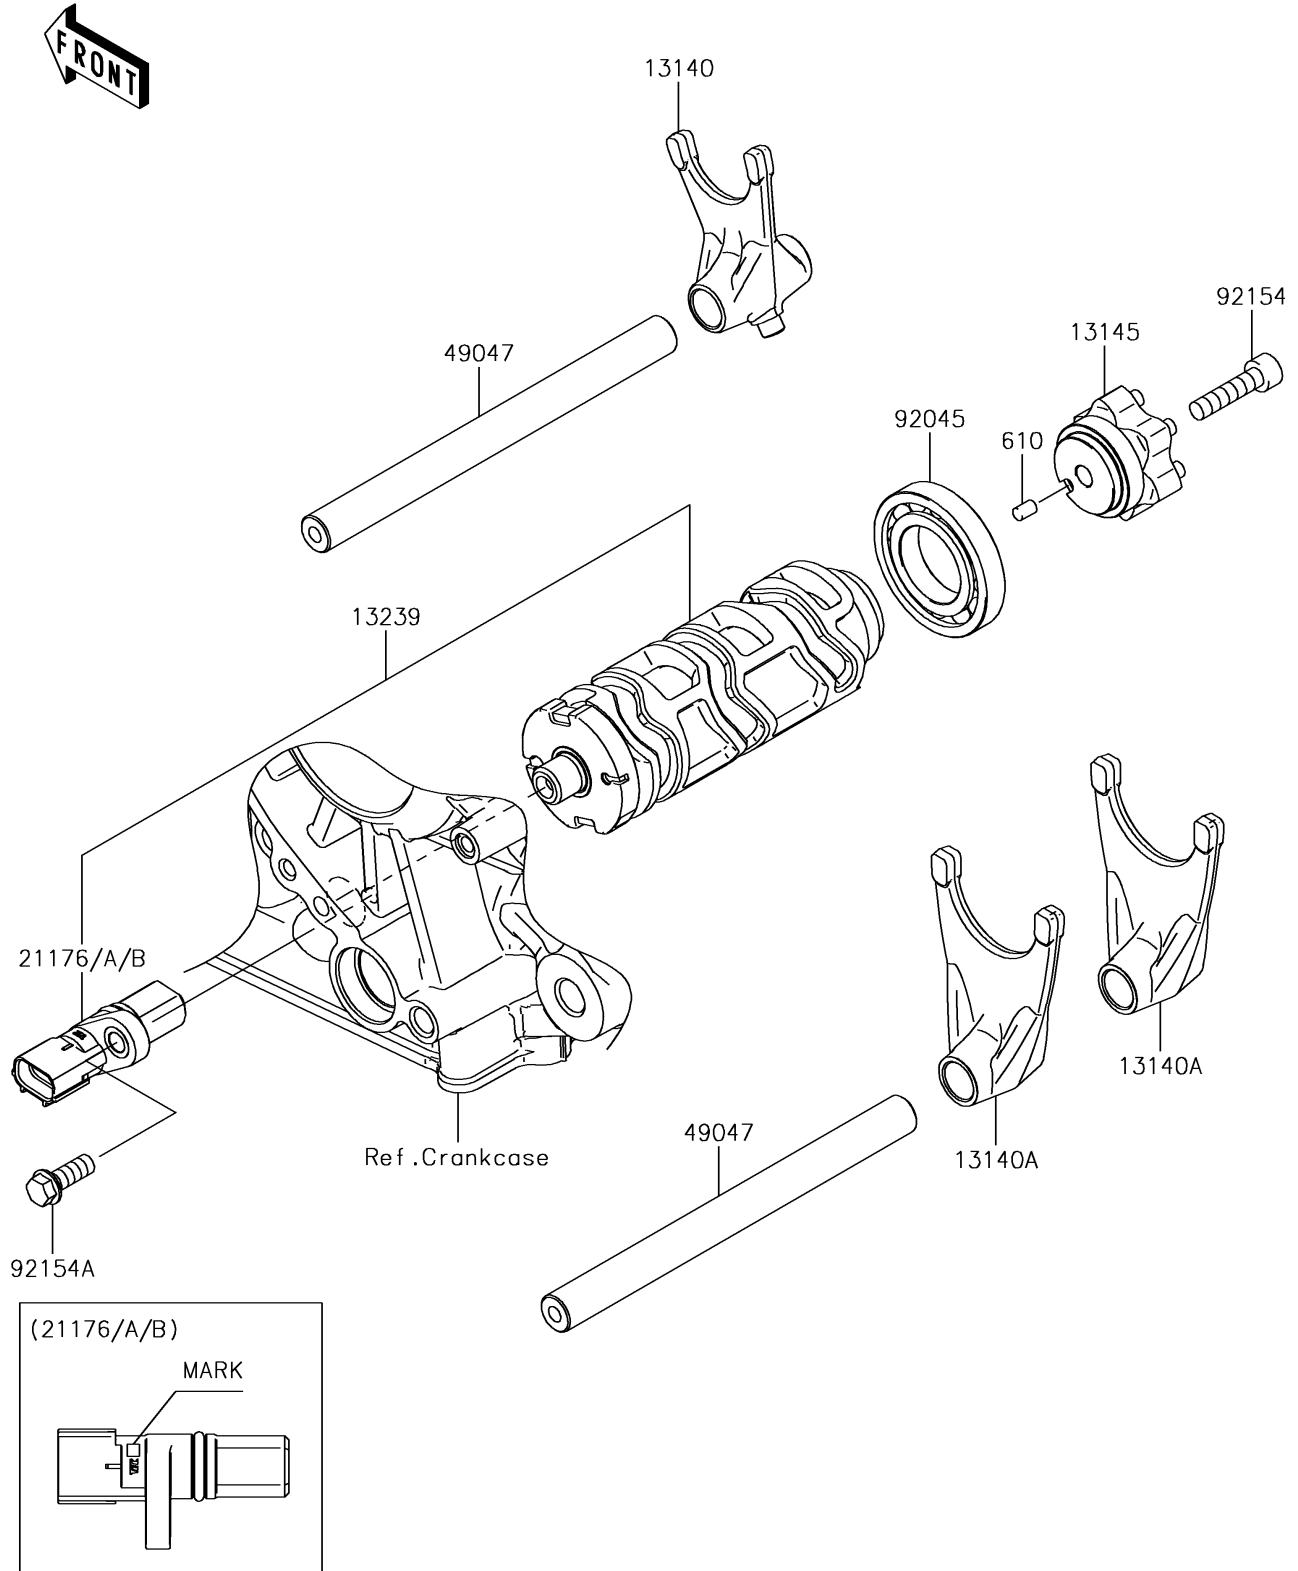

## PARTS DIAGRAM

### Gear Change Drum/Shift Fork(s)

E1362

## PARTS LIST

Gear Change Drum/Shift Fork(s)

**ITEM NAME**

**PART NUMBER**

**QUANTITY**

---