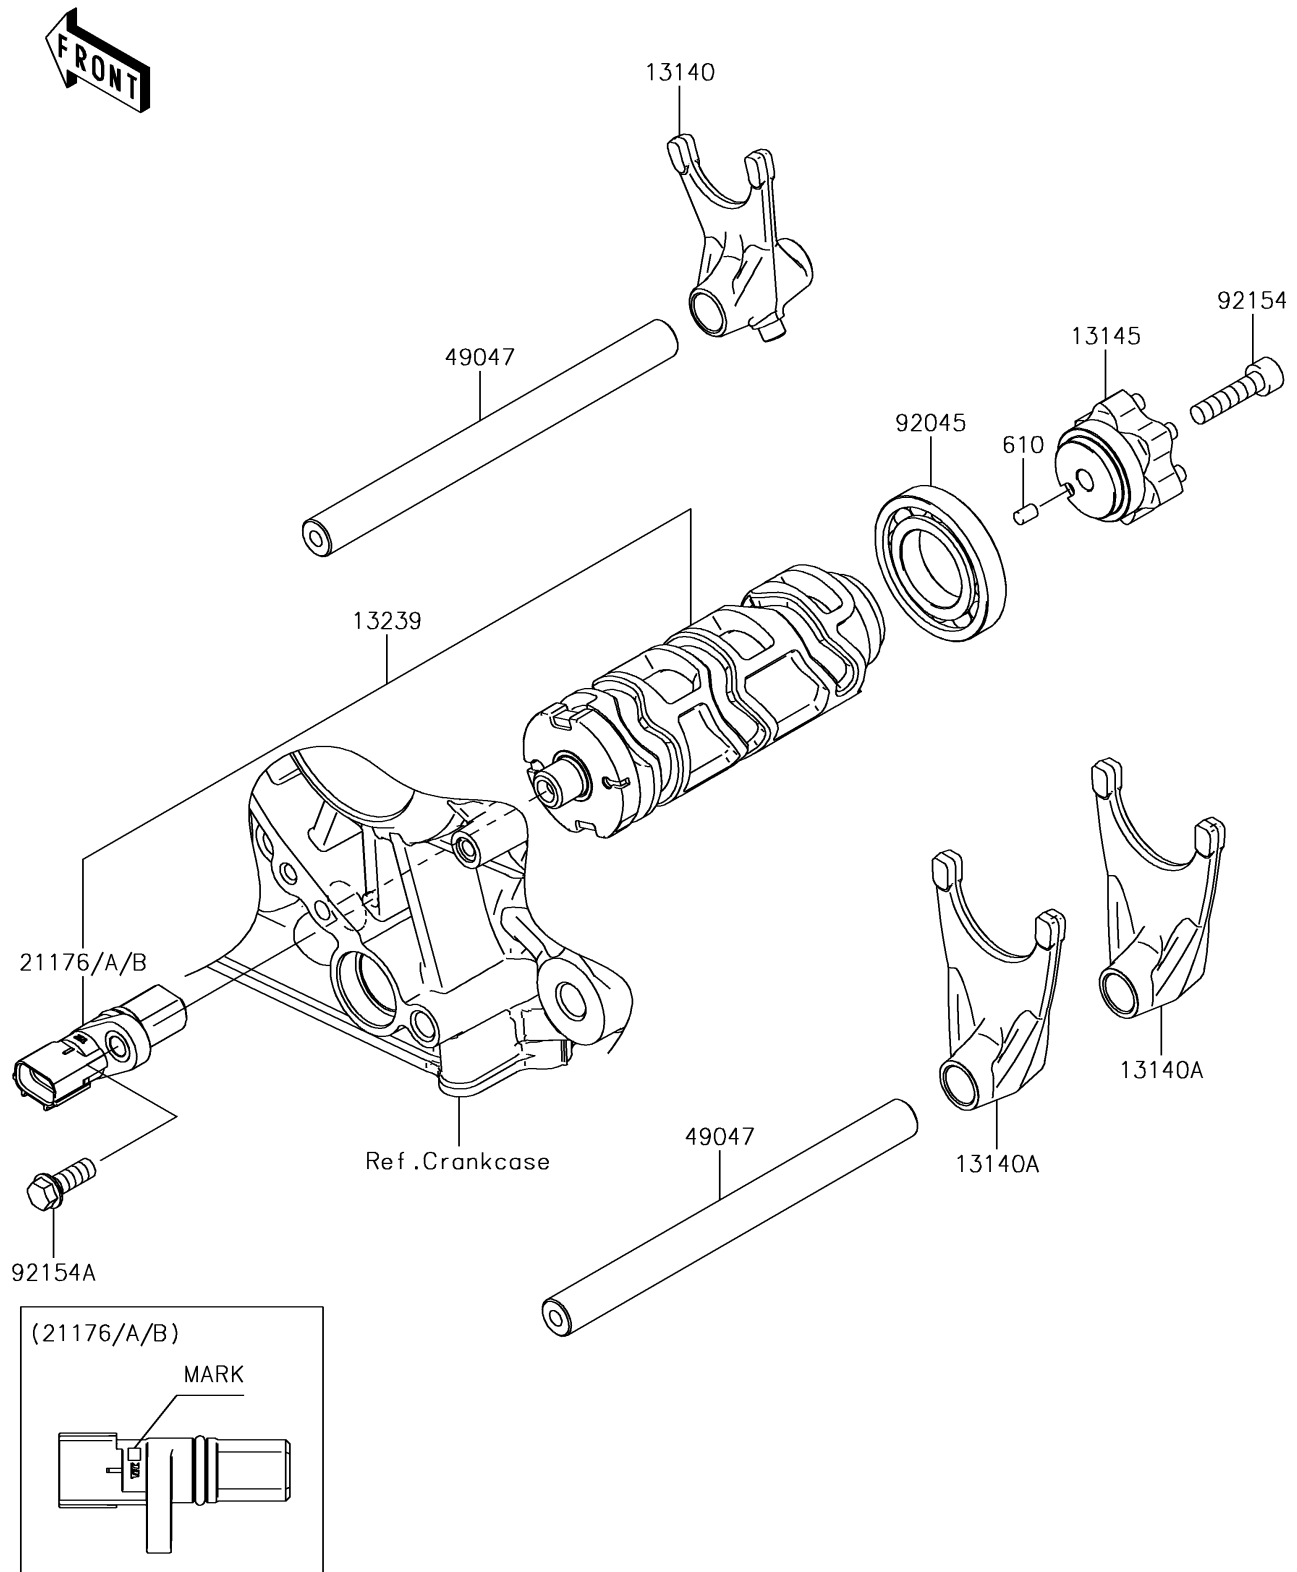

2018 VERSYS® 1000 LT

PARTS DIAGRAM

Gear Change Drum/Shift Fork(s)

E1362

2018 VERSYS® 1000 LT

PARTS LIST

Gear Change Drum/Shift Fork(s)

ITEM NAME	PART NUMBER	QUANTITY
-----------	-------------	----------
