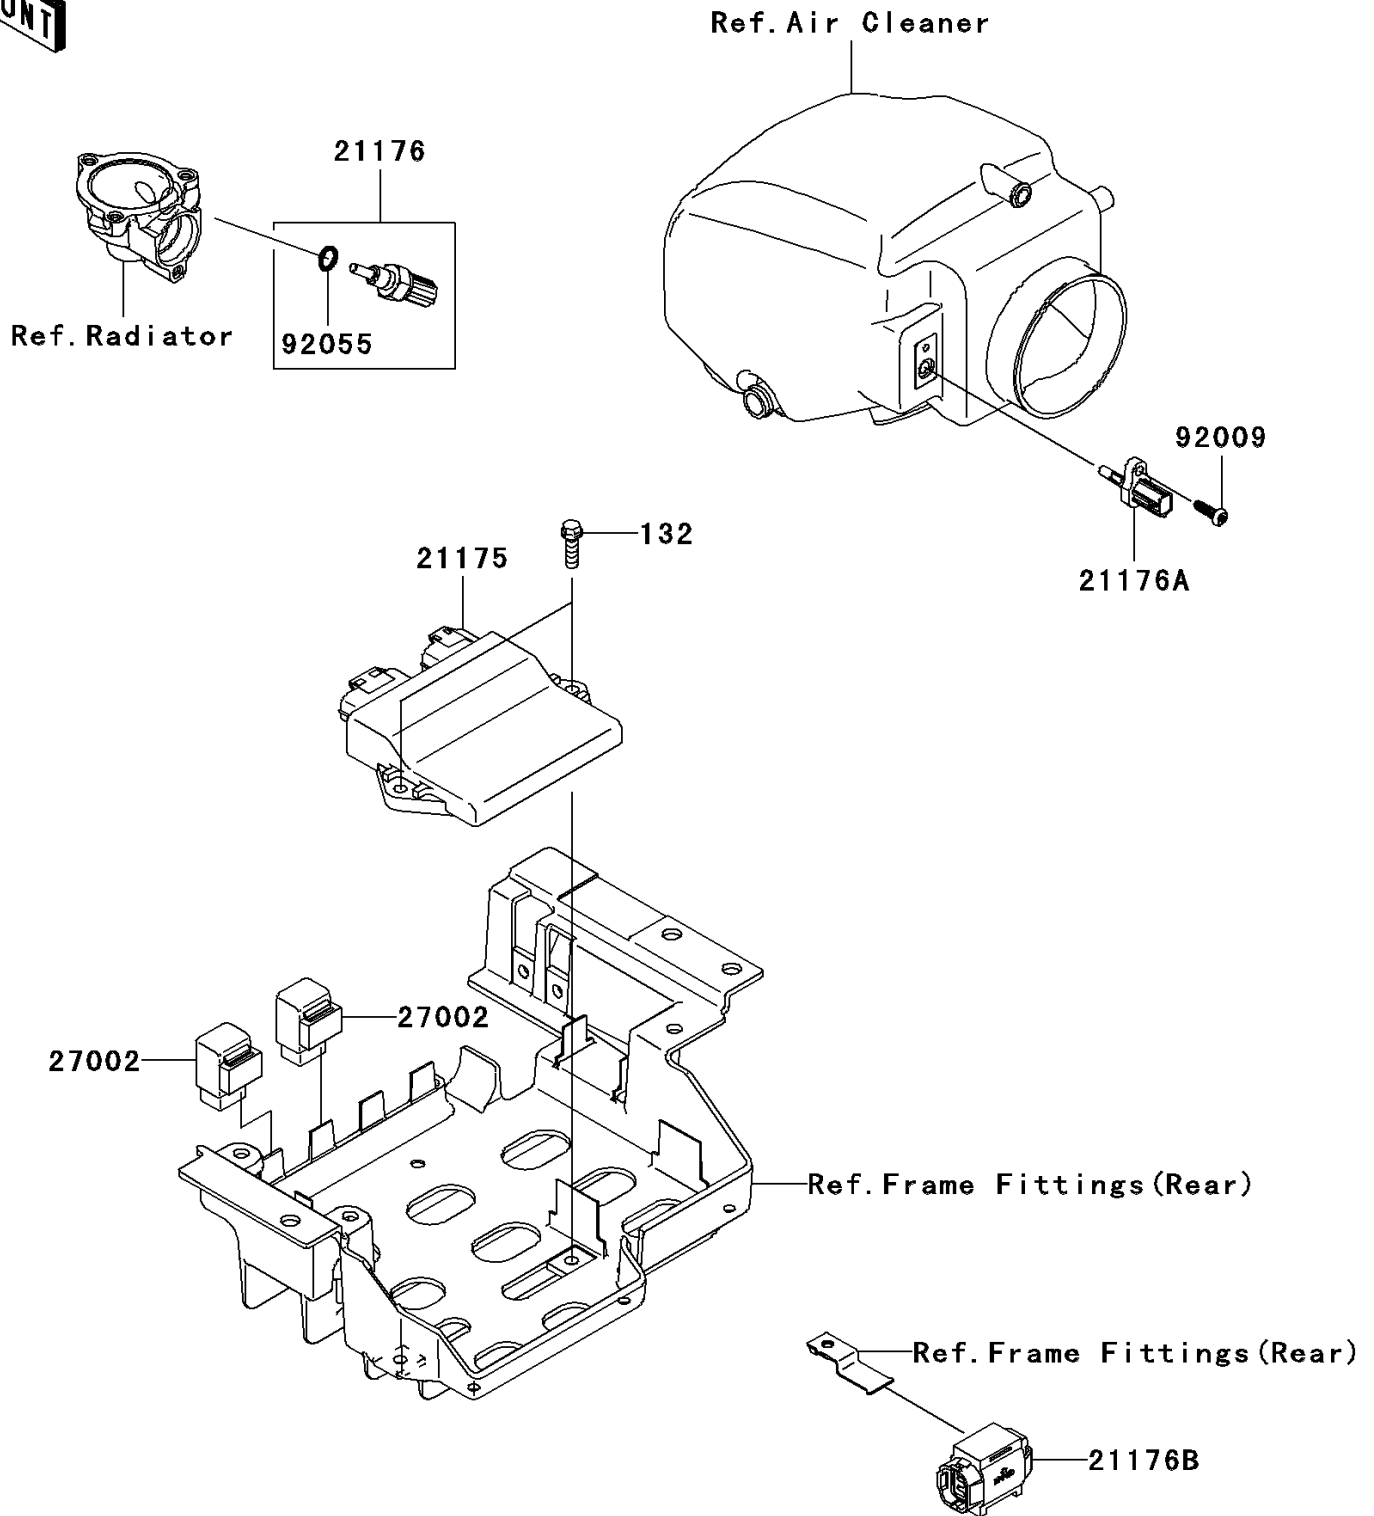

2009 Teryx 750 FI 4X4 LE Sport Monster Energy

PARTS DIAGRAM

Fuel Injection

E1530

2009 Teryx 750 FI 4X4 LE Sport Monster Energy

PARTS LIST Fuel Injection

ITEM NAME	PART NUMBER	QUANTITY
-----------	-------------	----------
