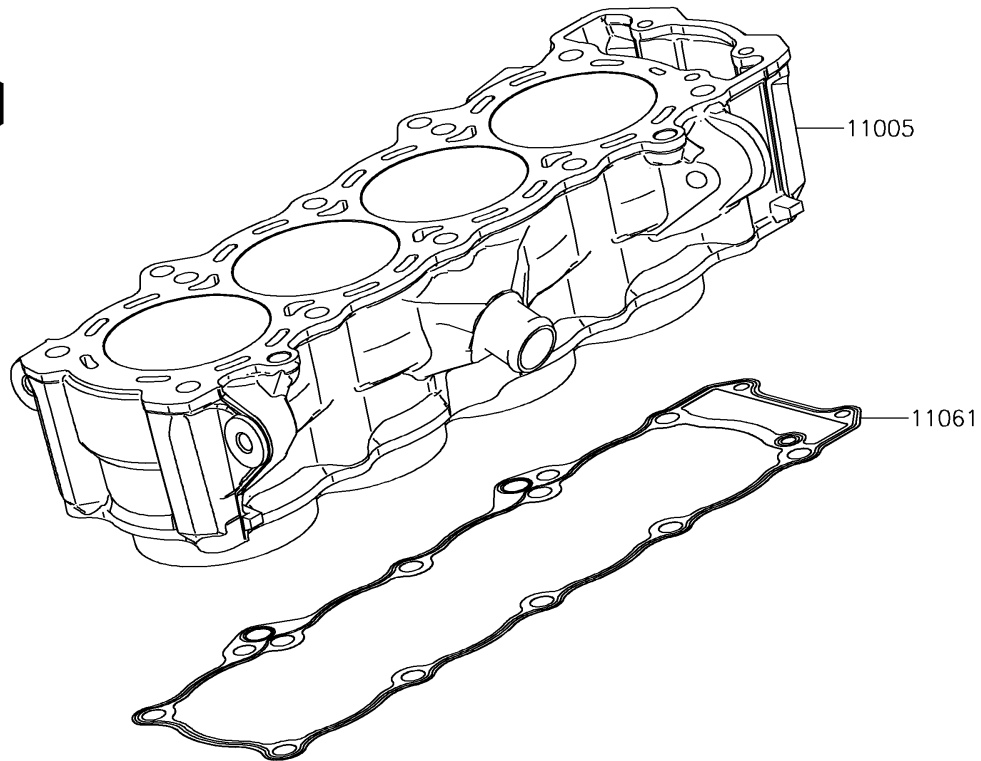

2018 VERSYS® 1000 LT

PARTS DIAGRAM

Cylinder/Piston(s)

E1120

2018 VERSYS® 1000 LT

PARTS LIST

Cylinder/Piston(s)

ITEM NAME

PART NUMBER

QUANTITY
