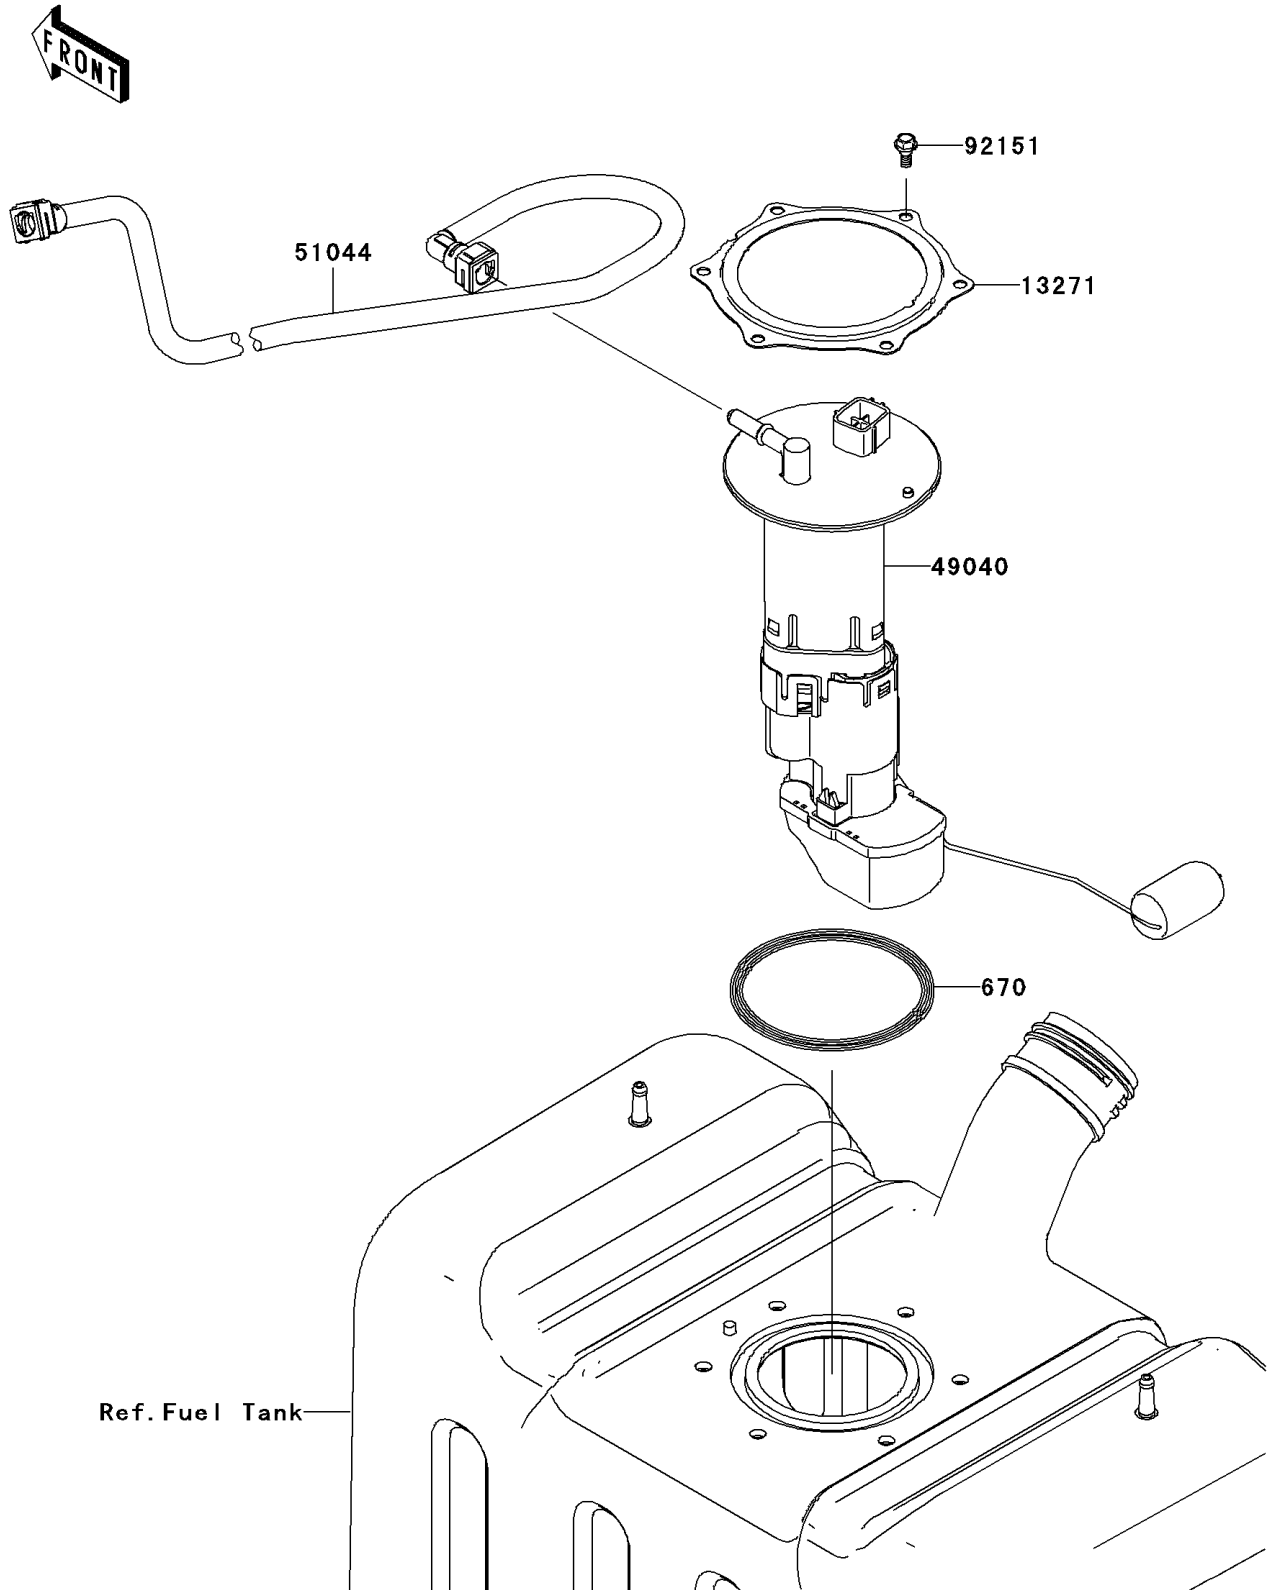

2009 Teryx 750 FI 4X4 LE Sport Monster Energy

PARTS DIAGRAM

Fuel Pump

E1520

2009 Teryx 750 FI 4X4 LE Sport Monster Energy

PARTS LIST

Fuel Pump

ITEM NAME	PART NUMBER	QUANTITY
-----------	-------------	----------
