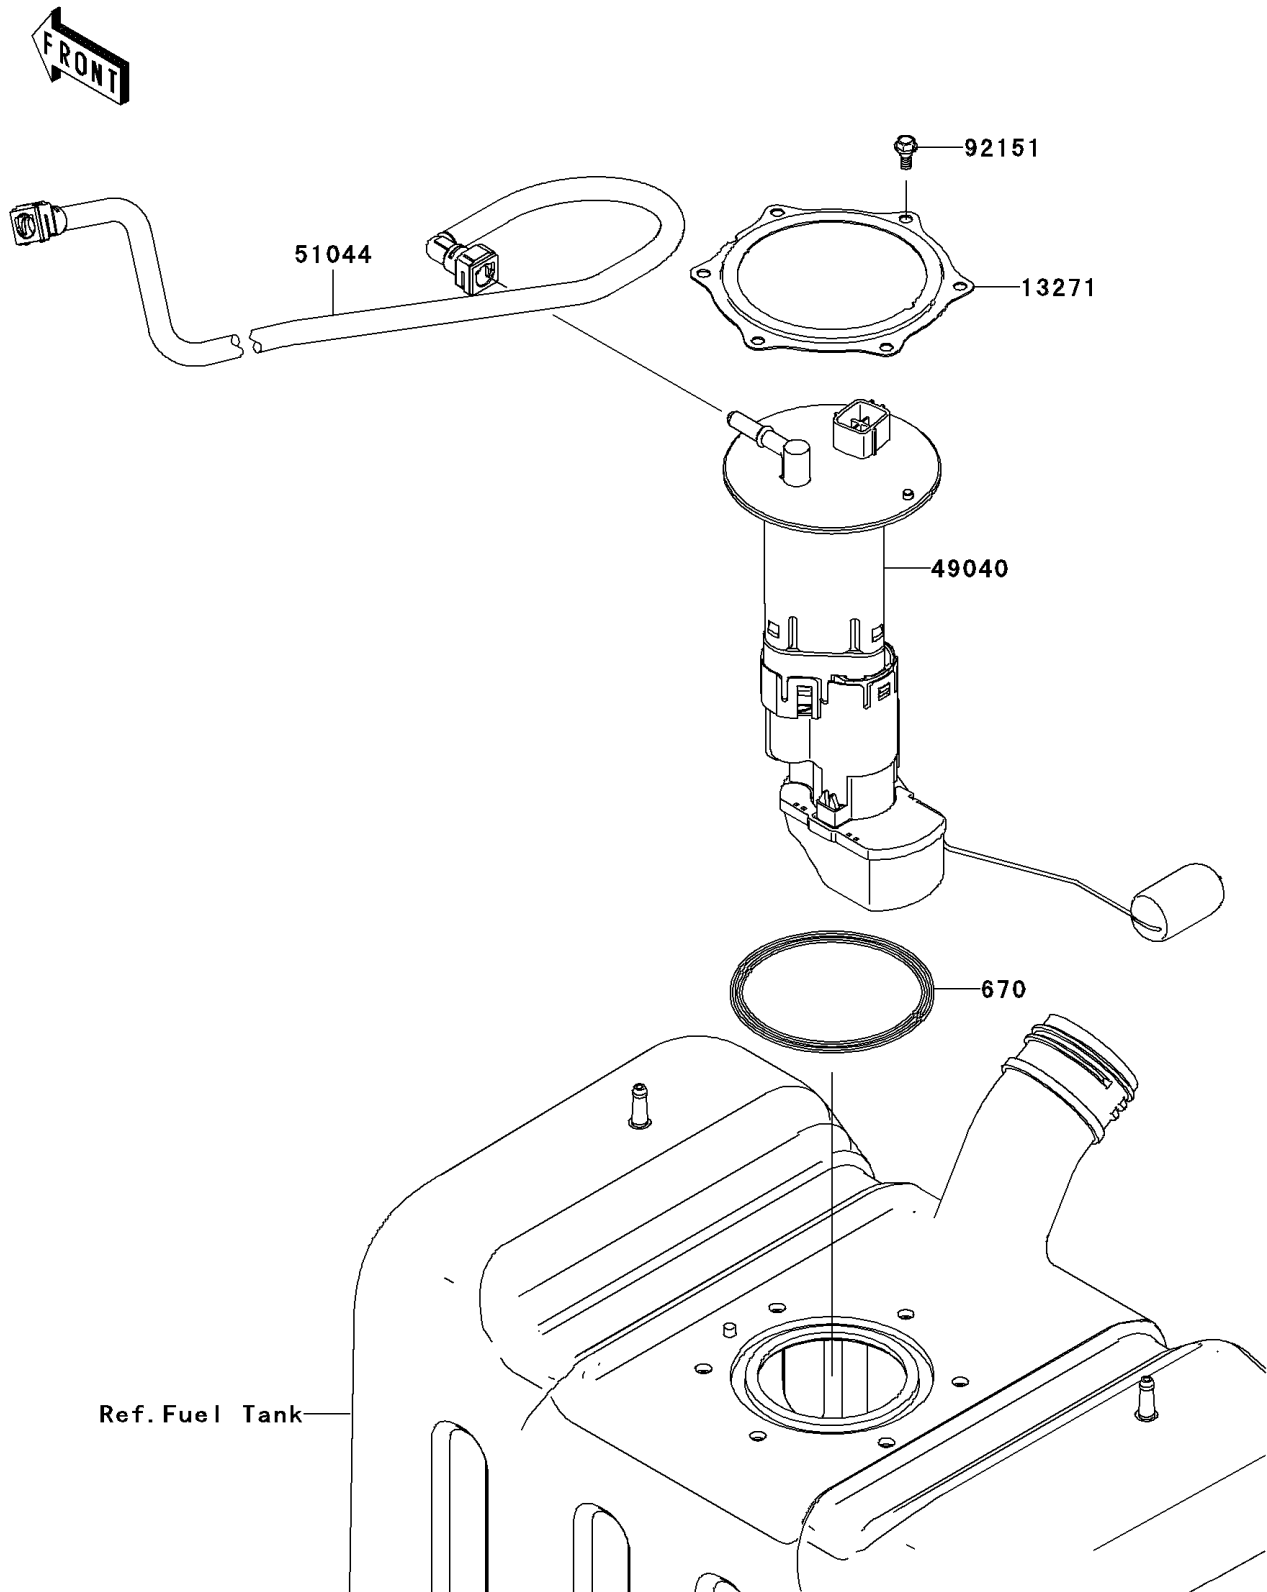

2009 Teryx 750 FI 4X4 LE Sport

PARTS DIAGRAM

Fuel Pump

E1520

2009 Teryx 750 FI 4X4 LE Sport

PARTS LIST

Fuel Pump

ITEM NAME

PART NUMBER

QUANTITY
