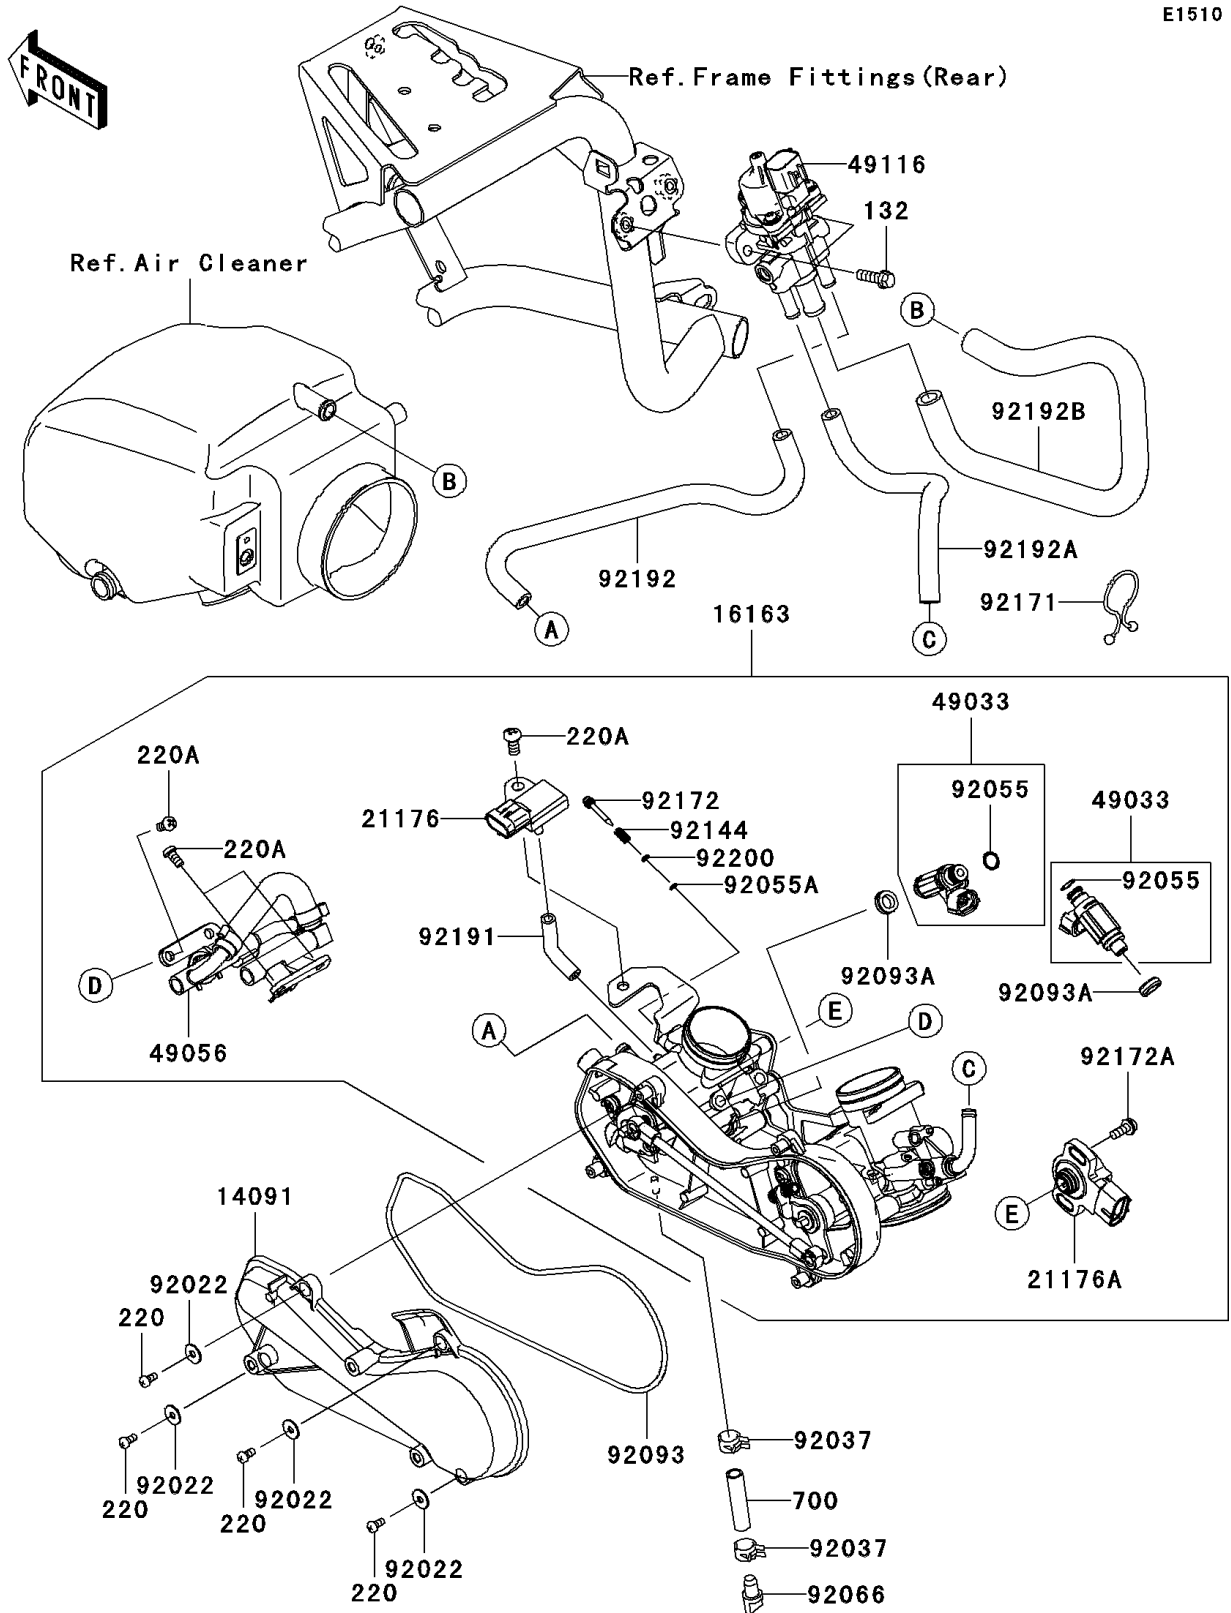

2009 Teryx 750 FI 4X4 LE Sport Monster Energy

PARTS DIAGRAM

Throttle

E1510

2009 Teryx 750 FI 4X4 LE Sport Monster Energy

PARTS LIST

Throttle

ITEM NAME	PART NUMBER	QUANTITY
-----------	-------------	----------
