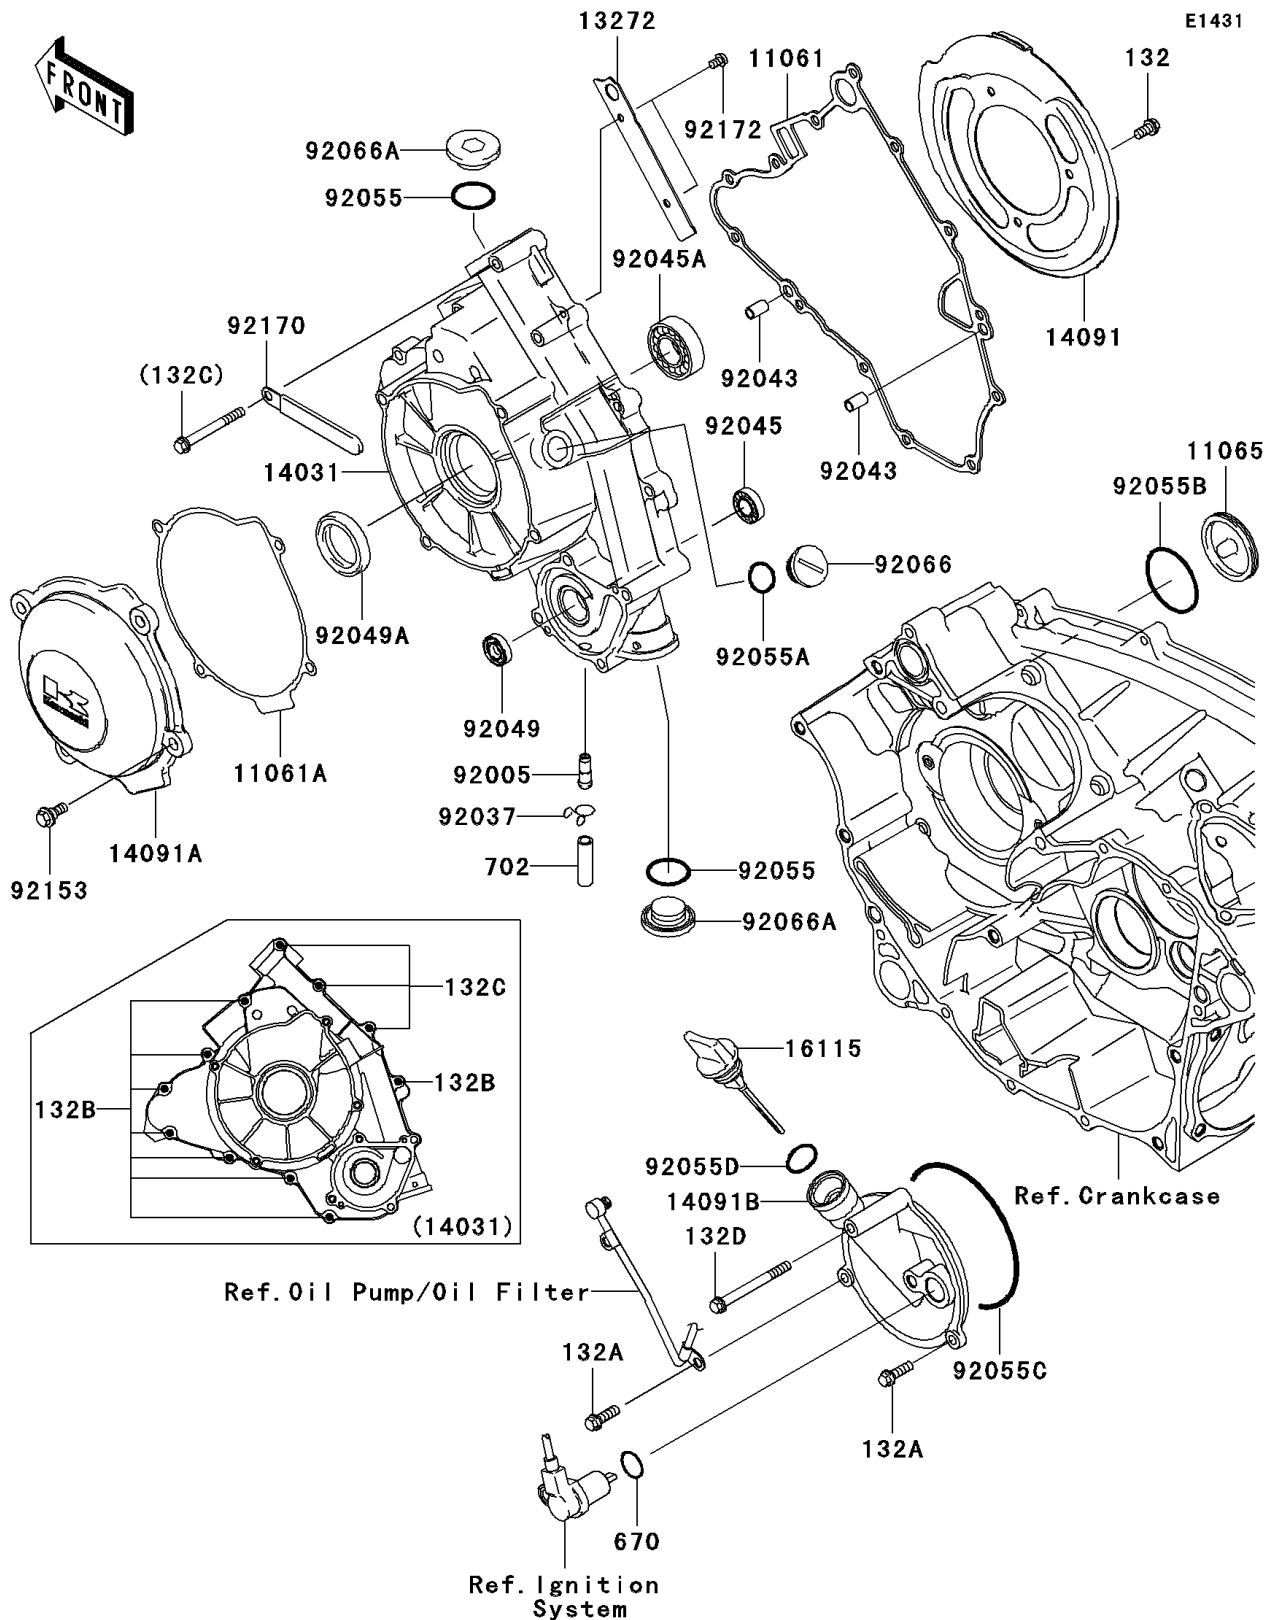

2009 Teryx 750 FI 4X4 LE Sport

PARTS DIAGRAM

Engine Cover(s)

2009 Teryx 750 FI 4X4 LE Sport

PARTS LIST

Engine Cover(s)

ITEM NAME	PART NUMBER	QUANTITY
-----------	-------------	----------
