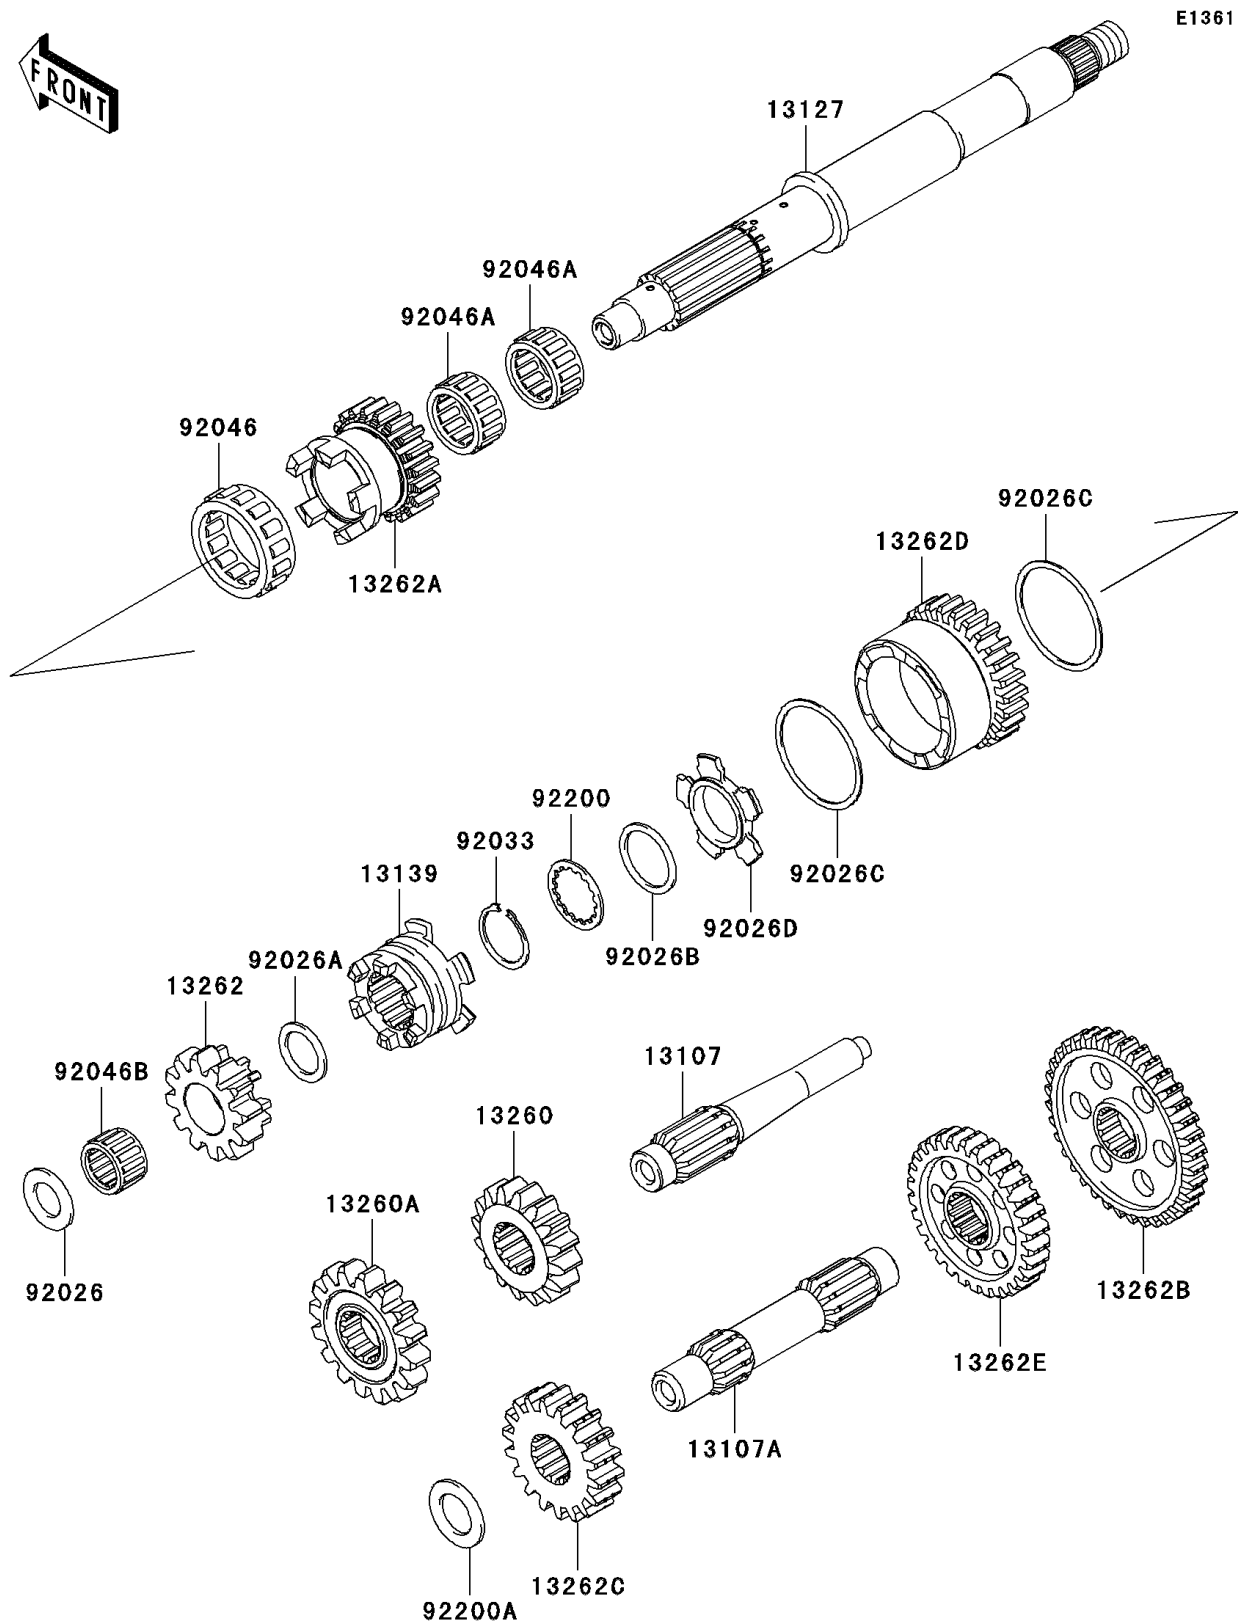

2009 Teryx 750 FI 4X4 LE Sport Monster Energy

PARTS DIAGRAM

Transmission

2009 Teryx 750 FI 4X4 LE Sport Monster Energy

PARTS LIST

Transmission

ITEM NAME	PART NUMBER	QUANTITY
-----------	-------------	----------
