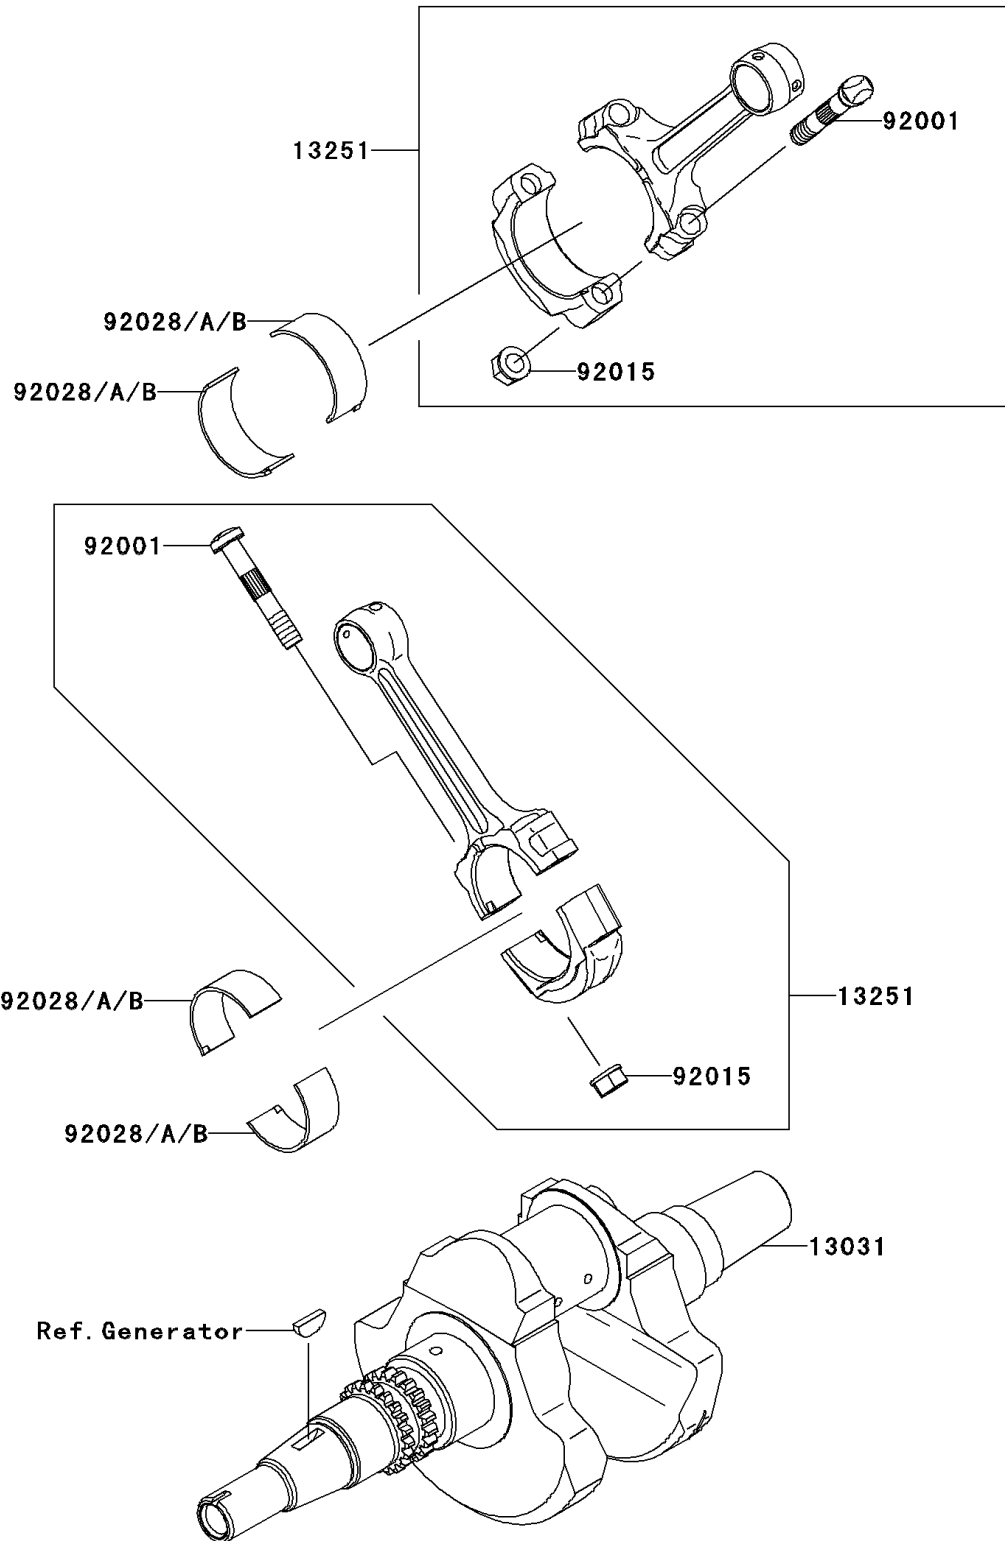

2009 Teryx 750 FI 4X4 LE Sport

PARTS DIAGRAM

Crankshaft

E1321

2009 Teryx 750 FI 4X4 LE Sport

PARTS LIST

Crankshaft

ITEM NAME

PART NUMBER

QUANTITY
