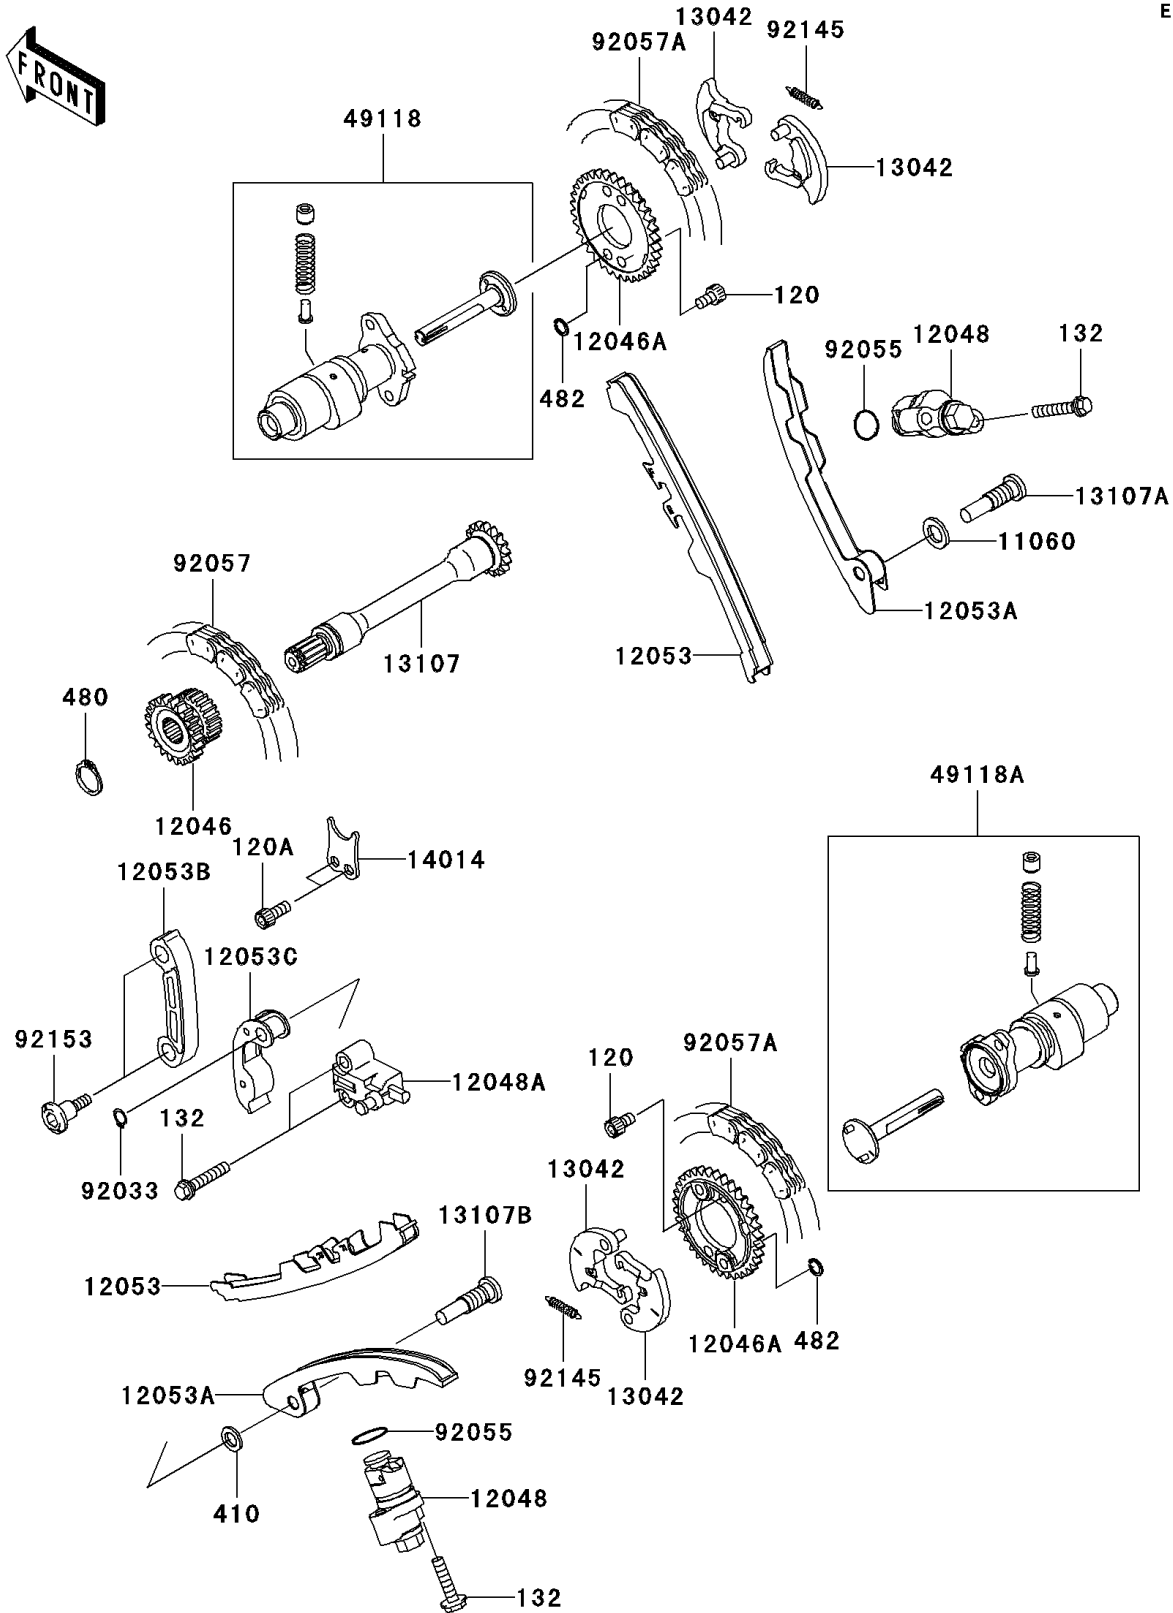

2009 Teryx 750 FI 4X4 LE Sport Monster Energy

PARTS DIAGRAM

Camshaft(s)/Tensioner

E1230

2009 Teryx 750 FI 4X4 LE Sport Monster Energy

PARTS LIST

Camshaft(s)/Tensioner

ITEM NAME	PART NUMBER	QUANTITY
-----------	-------------	----------
