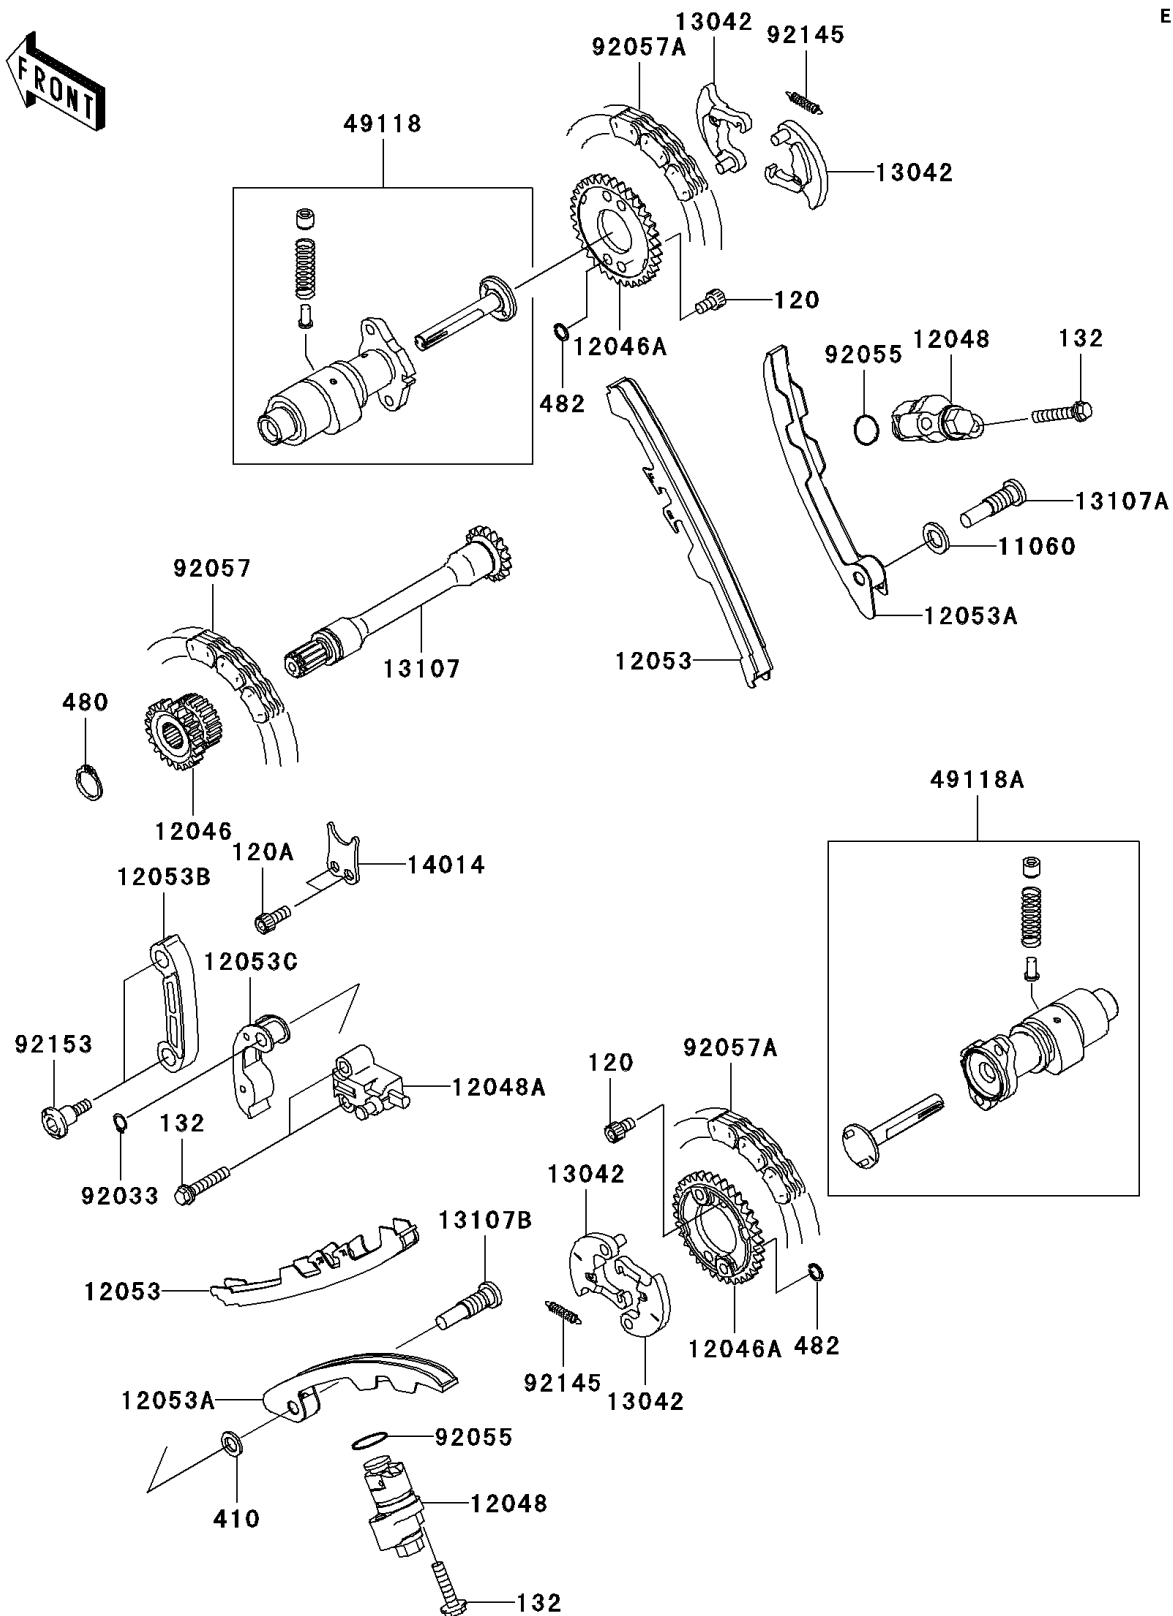

2009 Teryx 750 FI 4X4 LE Sport

PARTS DIAGRAM

Camshaft(s)/Tensioner

E1230

2009 Teryx 750 FI 4X4 LE Sport

PARTS LIST

Camshaft(s)/Tensioner

ITEM NAME	PART NUMBER	QUANTITY
-----------	-------------	----------
