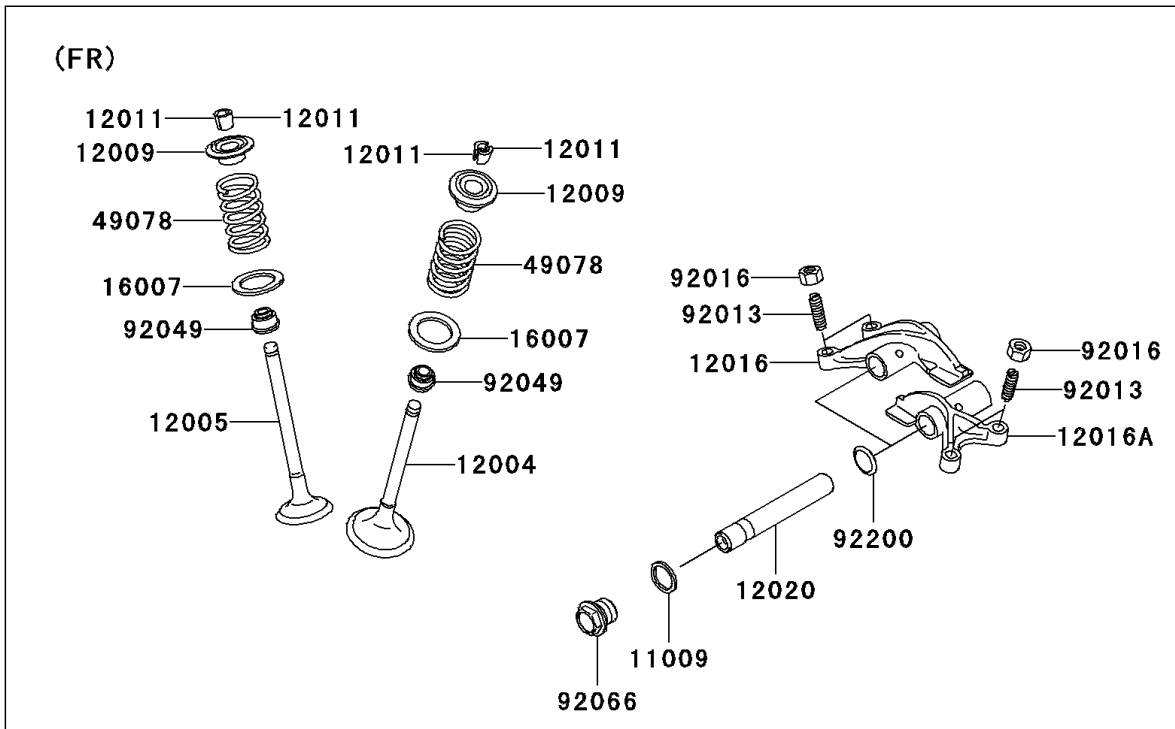

2009 Teryx 750 FI 4X4 LE Sport

PARTS DIAGRAM

Valve(s)

E1210

2009 Teryx 750 FI 4X4 LE Sport

PARTS LIST

Valve(s)

ITEM NAME

PART NUMBER

QUANTITY
