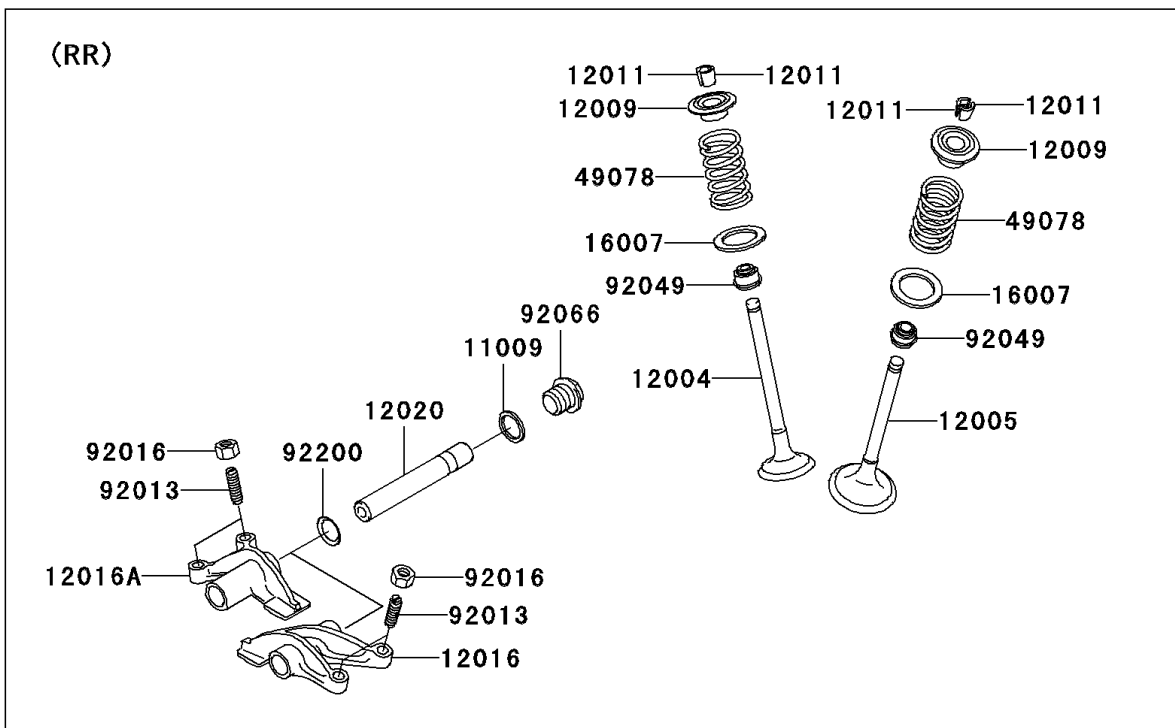

2009 Teryx 750 FI 4X4 LE Sport

PARTS DIAGRAM

Valve(s)

E1210

2009 Teryx 750 FI 4X4 LE Sport

PARTS LIST

Valve(s)

ITEM NAME

PART NUMBER

QUANTITY
