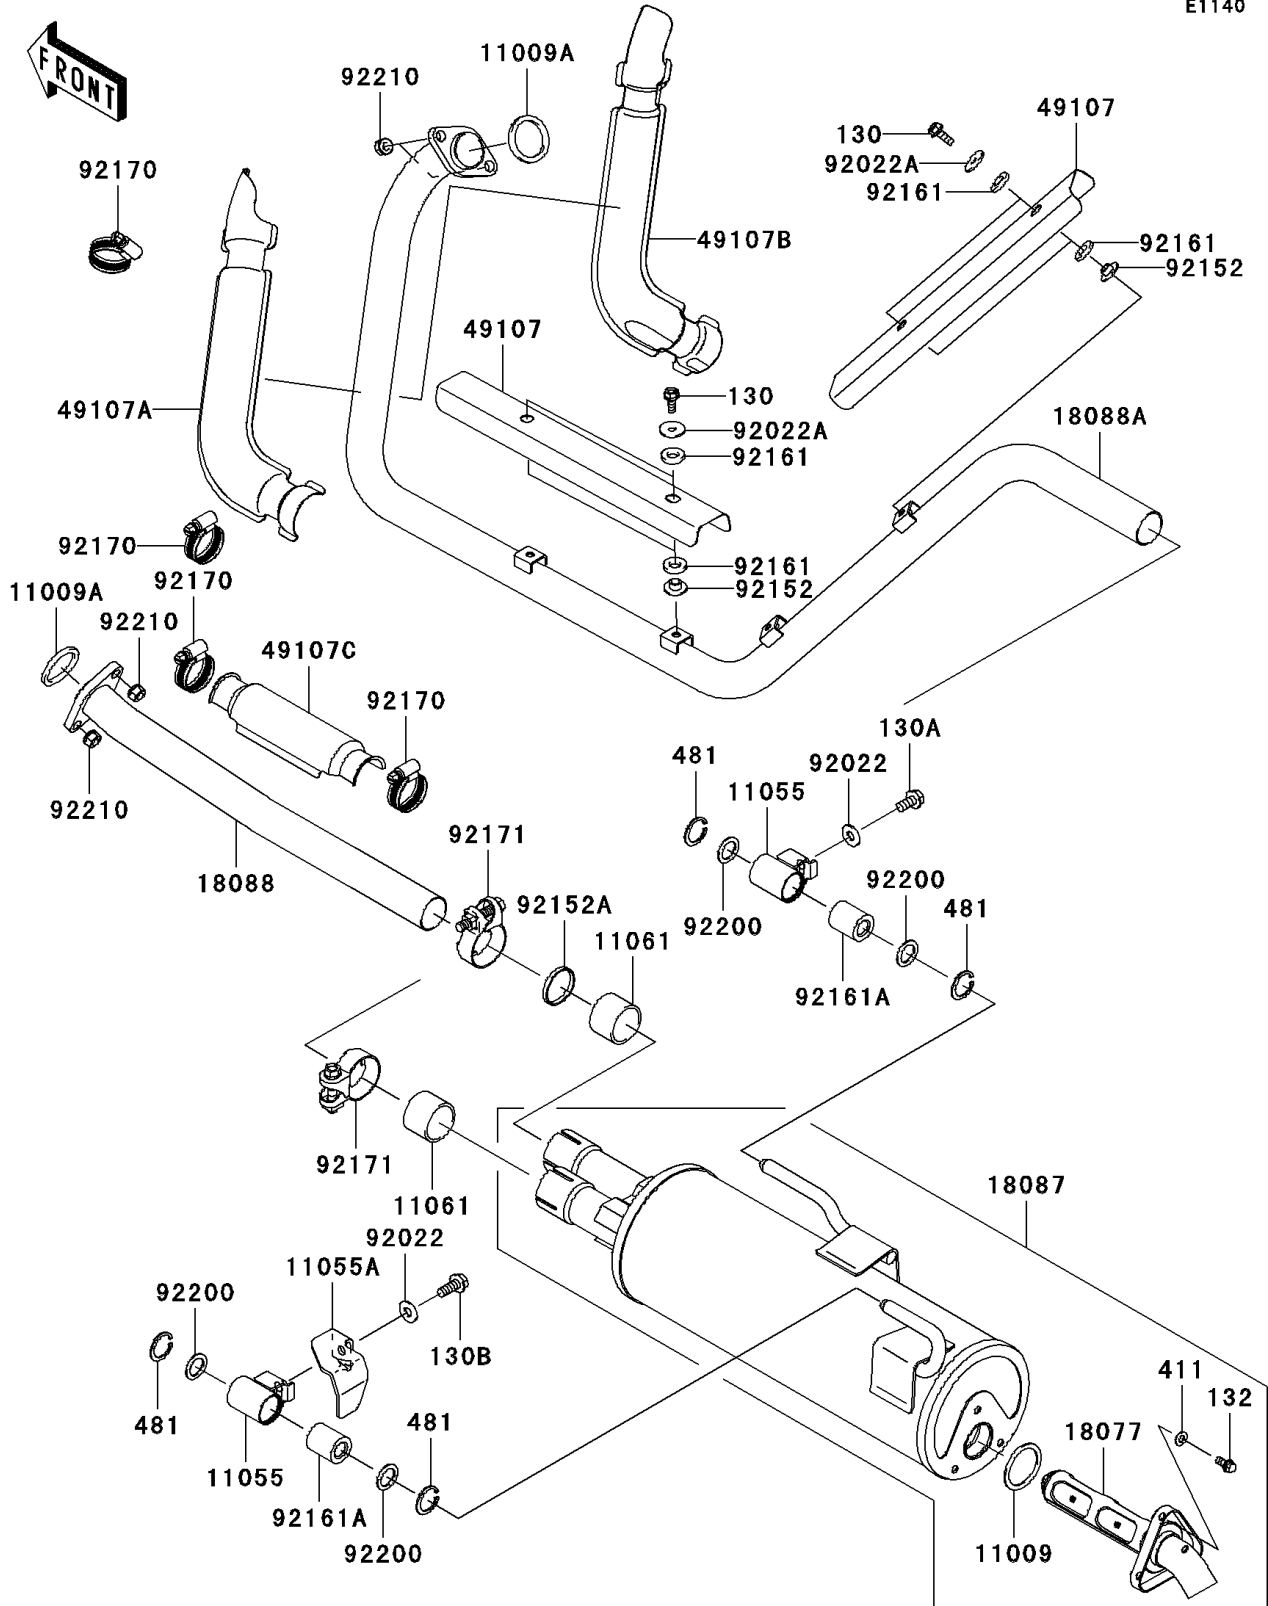

2009 Teryx 750 FI 4X4 LE Sport Monster Energy

PARTS DIAGRAM

Muffler(s)

E1140

2009 Teryx 750 FI 4X4 LE Sport Monster Energy

PARTS LIST

Muffler(s)

ITEM NAME	PART NUMBER	QUANTITY
-----------	-------------	----------
