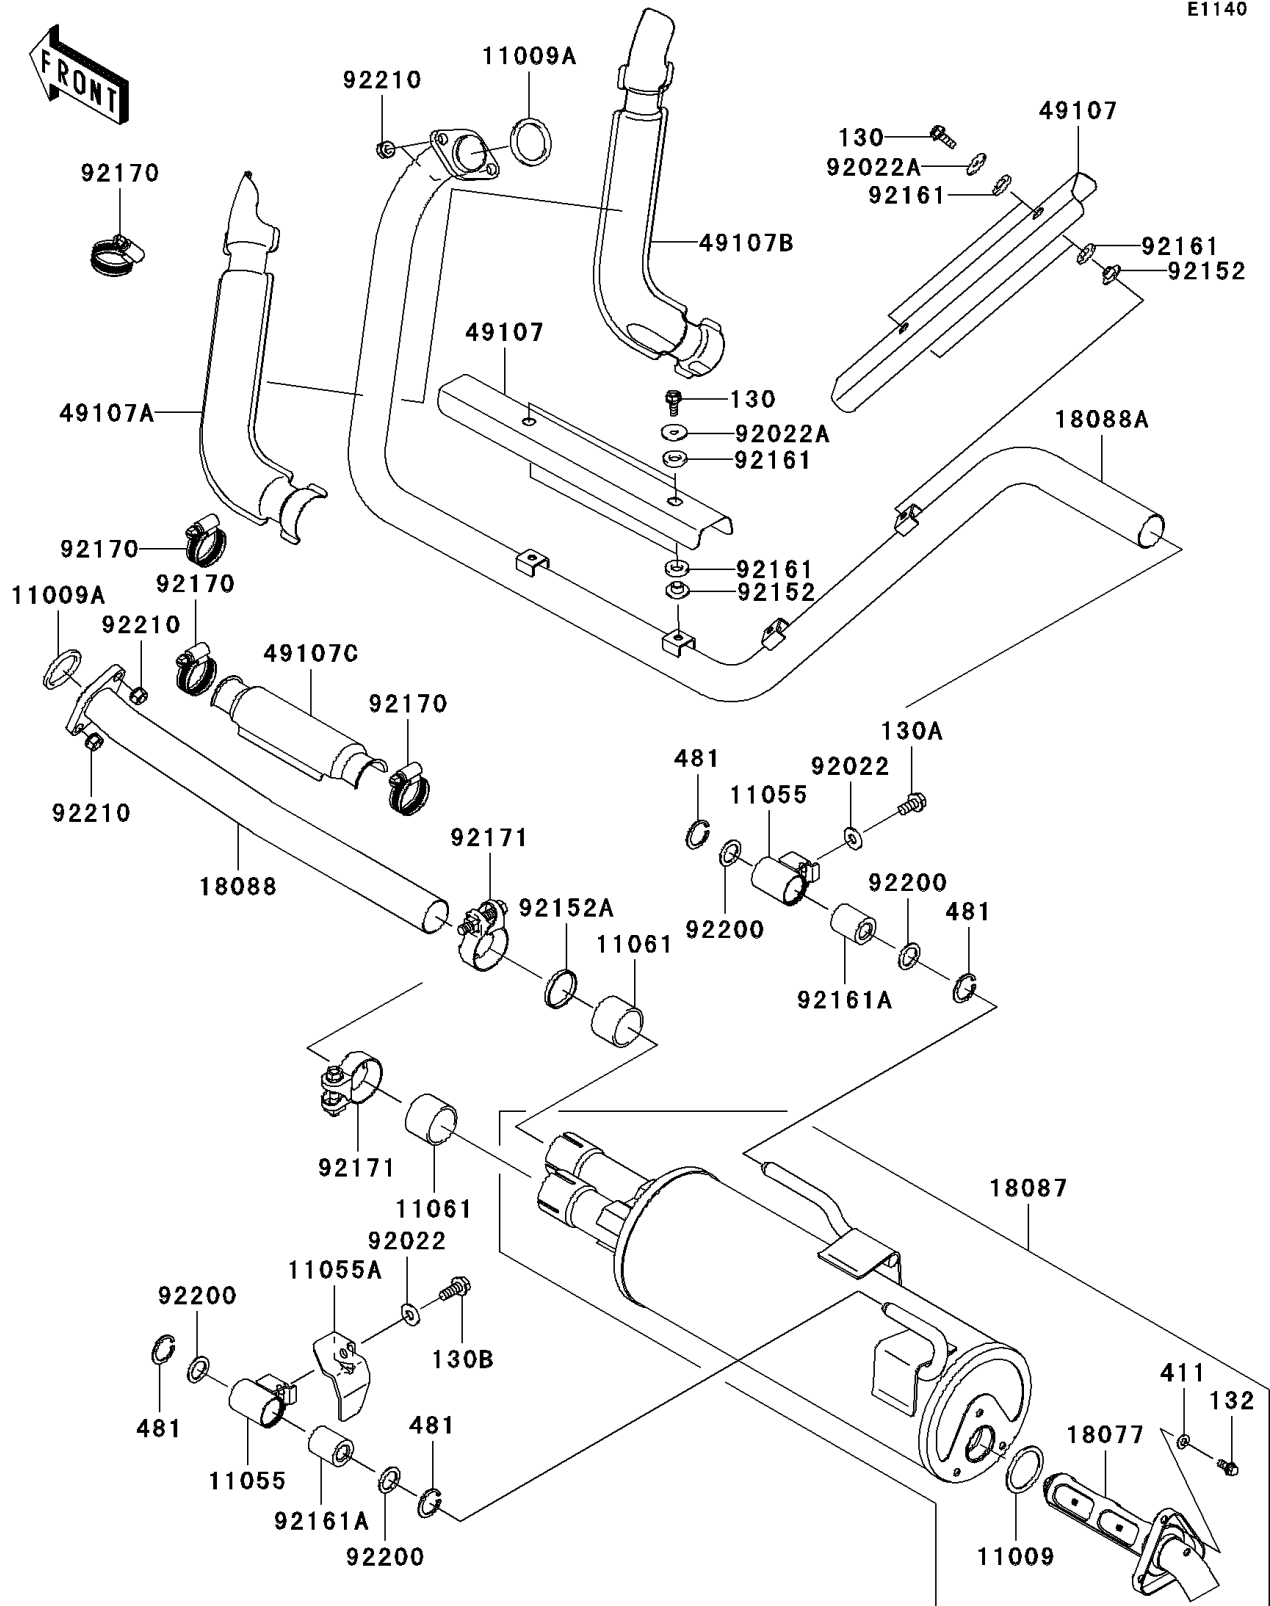

2009 Teryx 750 FI 4X4 LE Sport

PARTS DIAGRAM

Muffler(s)

E1140

2009 Teryx 750 FI 4X4 LE Sport

PARTS LIST

Muffler(s)

ITEM NAME	PART NUMBER	QUANTITY
-----------	-------------	----------
