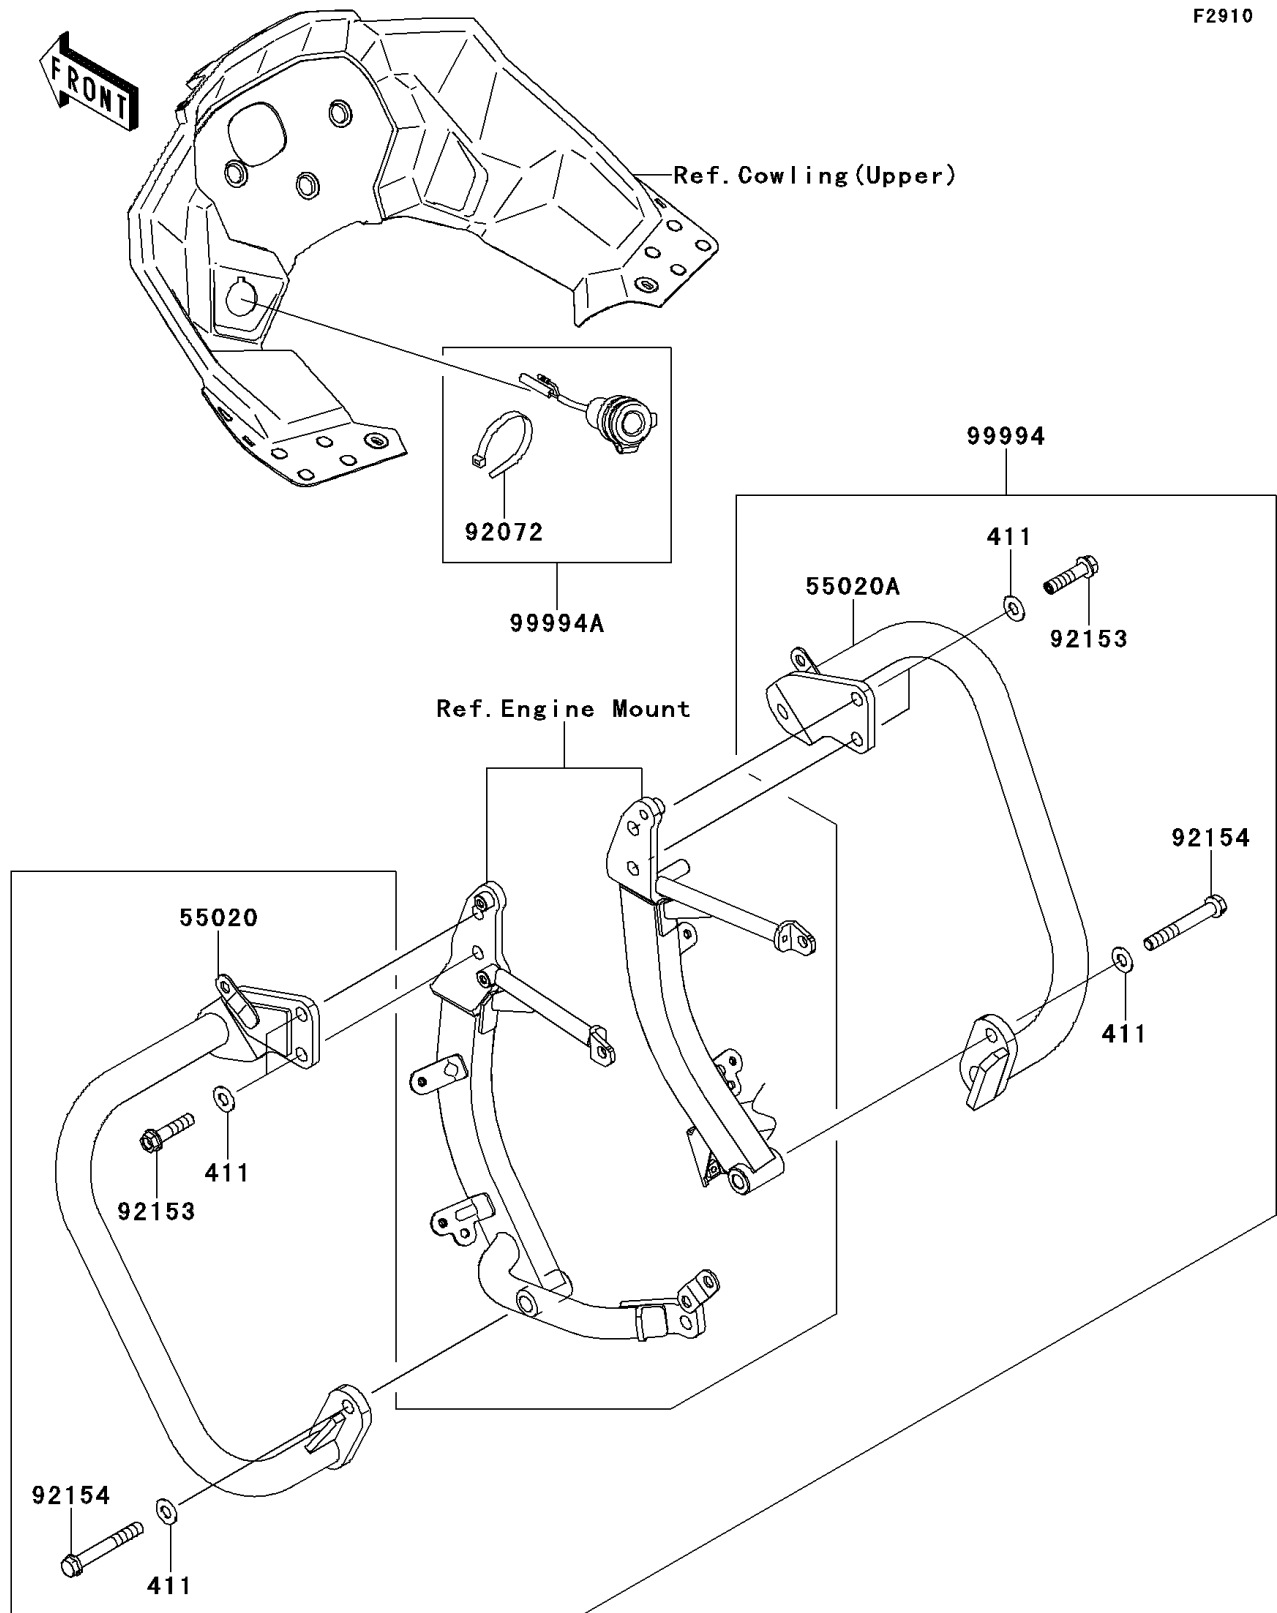

2012 VERSYS® 1000 (European)

PARTS DIAGRAM

Accessory(Engine Guard)

F2910

2012 VERSYS® 1000 (European)

PARTS LIST

Accessory(Engine Guard)

ITEM NAME

PART NUMBER

QUANTITY
