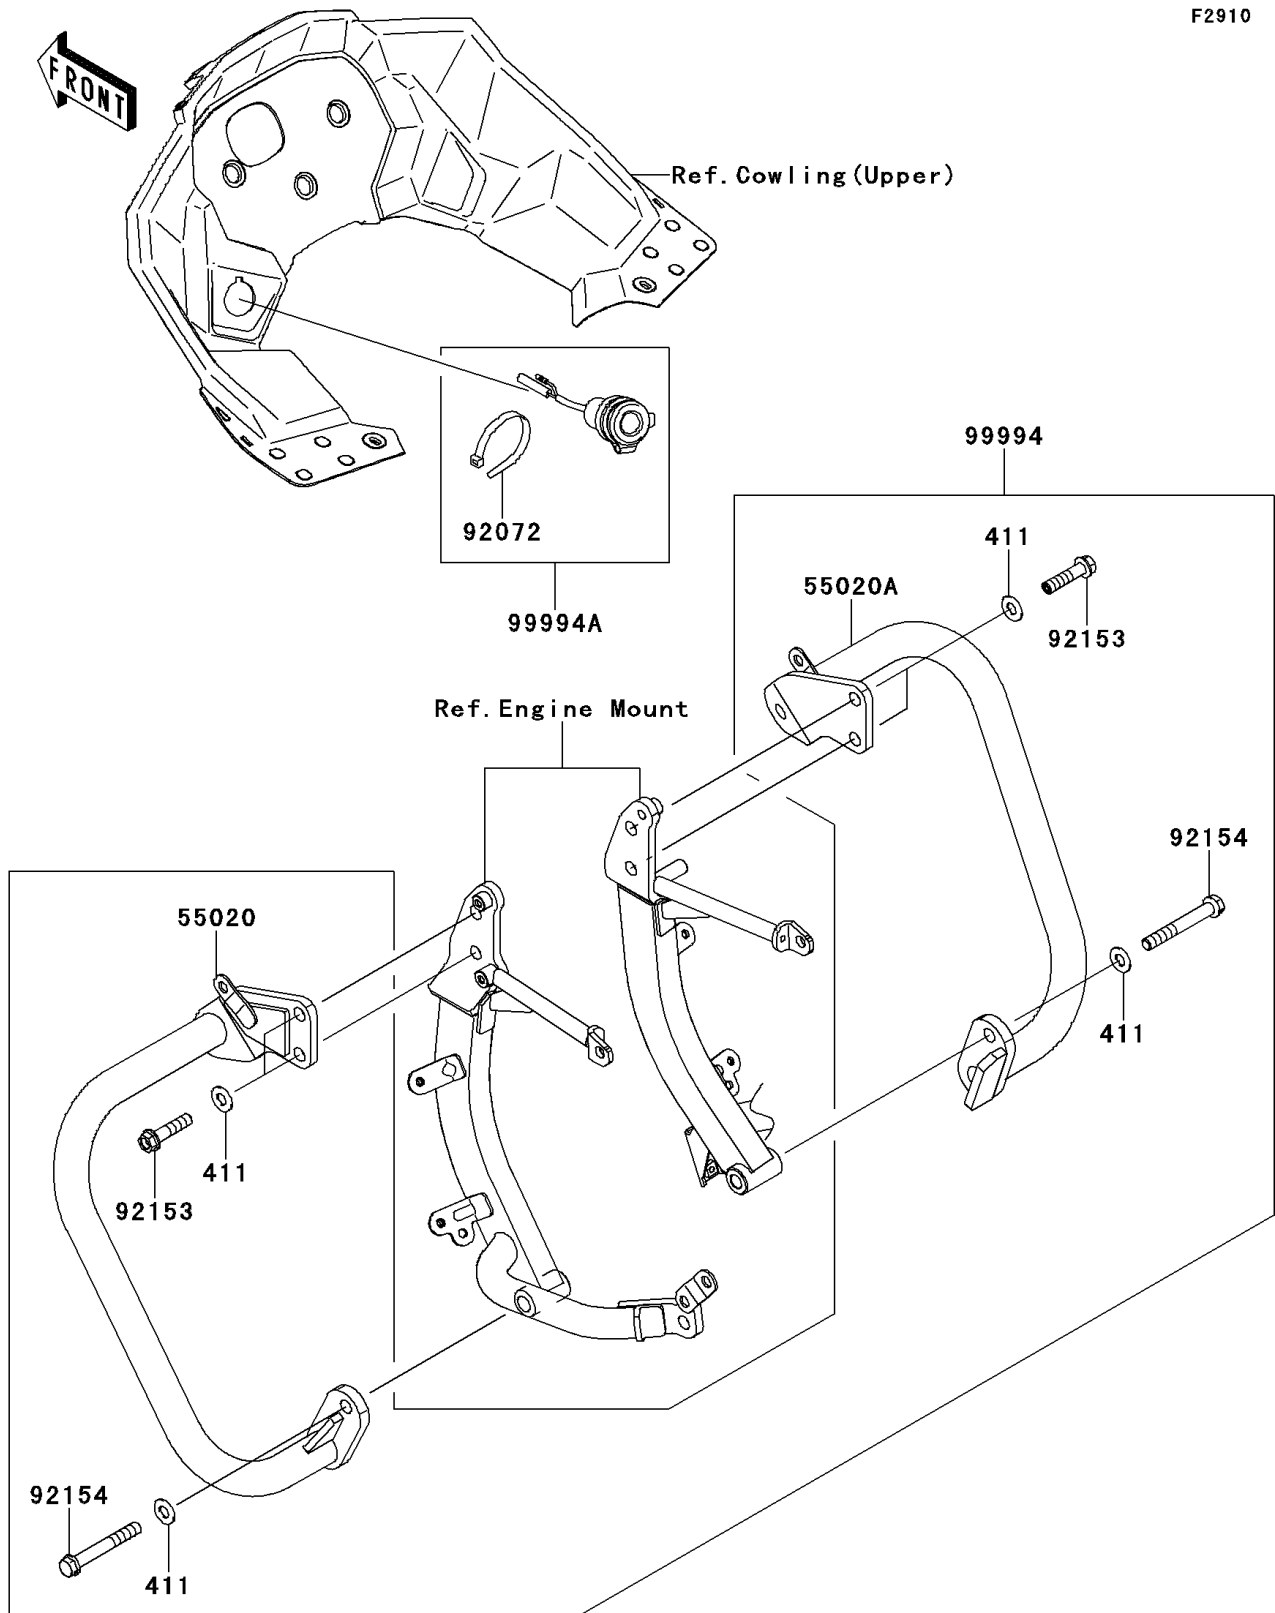

2013 VERSYS® 1000 (European)

PARTS DIAGRAM

Accessory(Engine Guard)

F2910

2013 VERSYS® 1000 (European)

PARTS LIST

Accessory(Engine Guard)

ITEM NAME

PART NUMBER

QUANTITY
