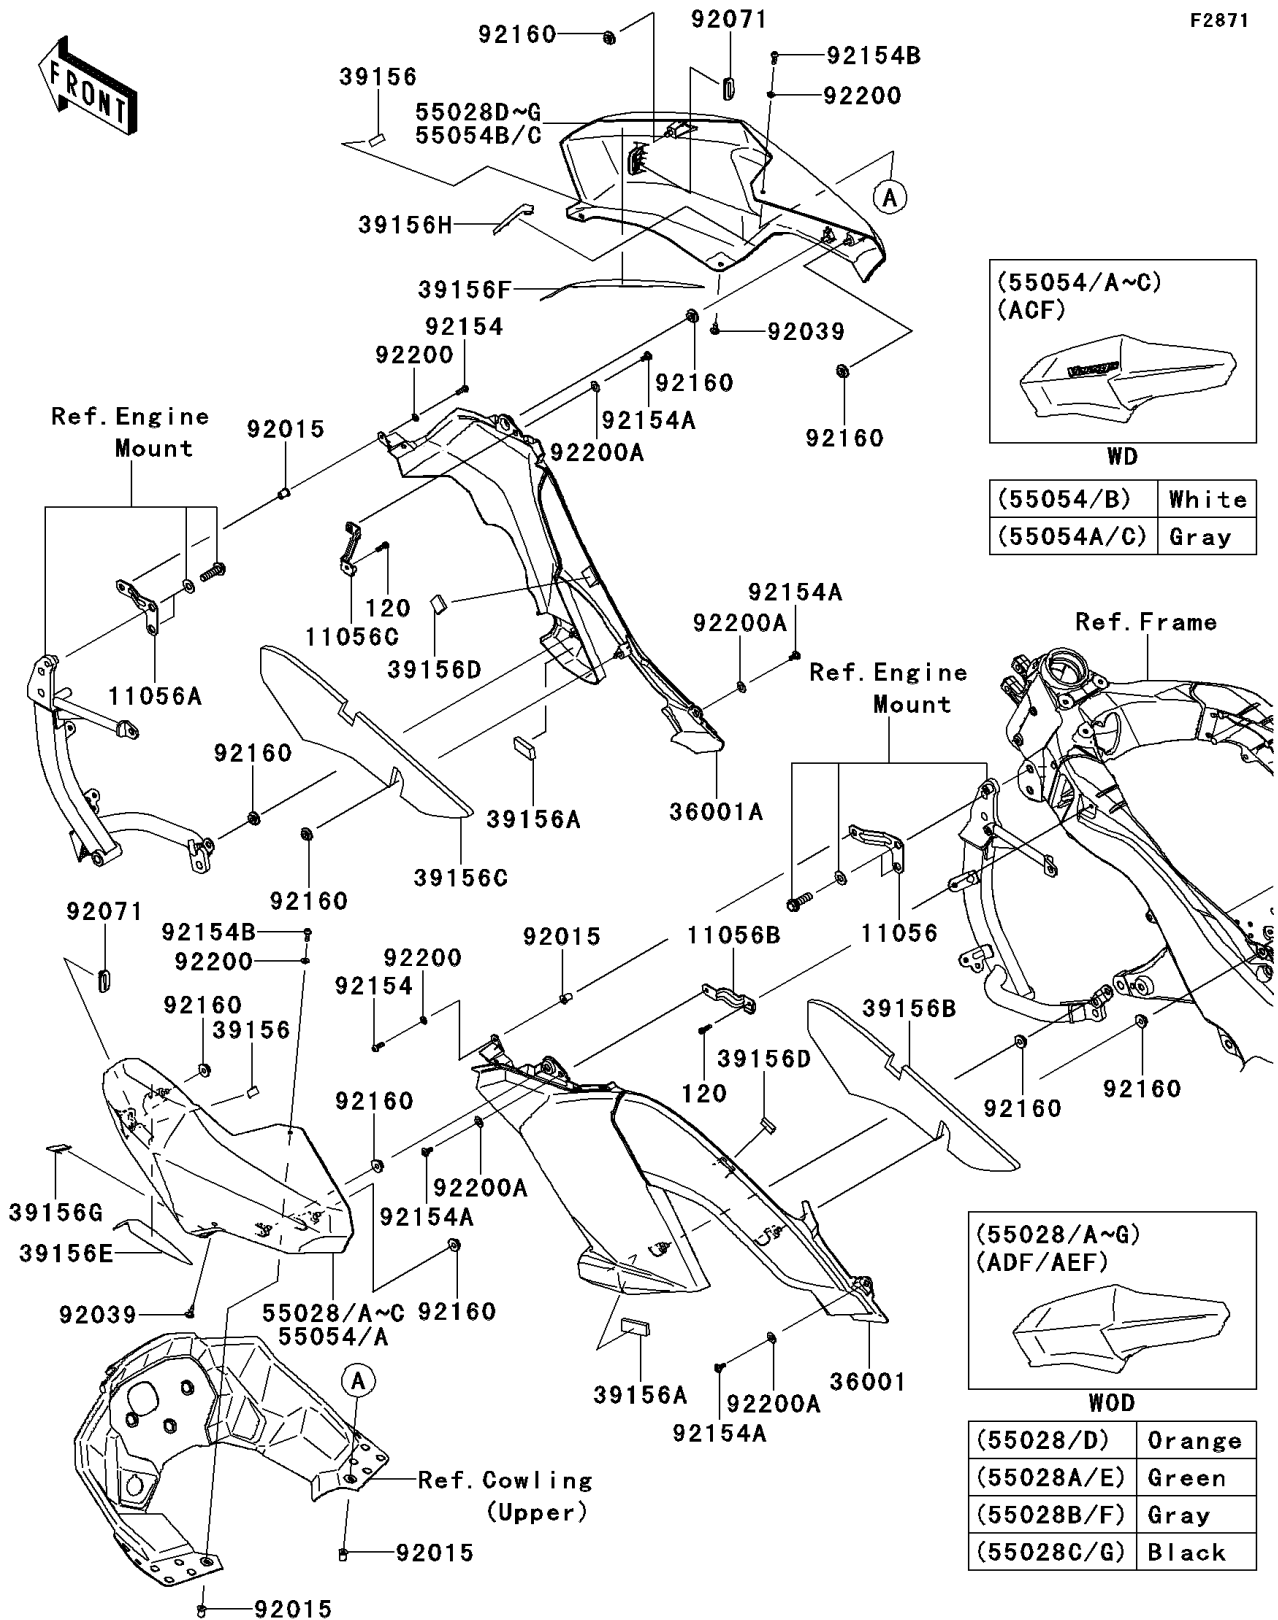

2014 VERSYS® 1000 (European)

PARTS DIAGRAM

Cowling(Center)

F2871

2014 VERSYS® 1000 (European)

PARTS LIST Cowling(Center)

ITEM NAME	PART NUMBER	QUANTITY
-----------	-------------	----------
